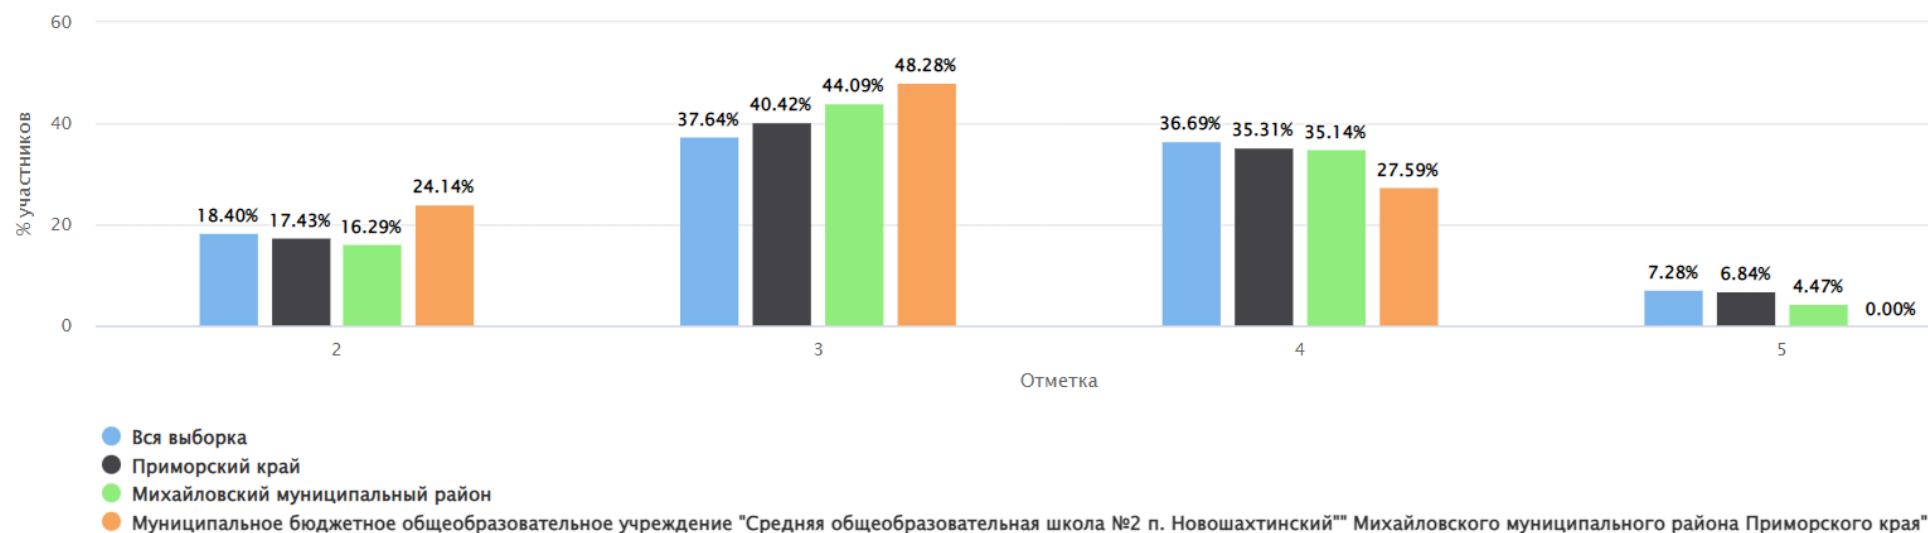

Статистика по отметкам						
ВПР Русский язык 2022 8 класс						
Предмет:	Русский язык					
Максимальный первичный балл:	51					
Дата:	19.09.2022					
Группы участников	Кол-во ОО	Кол-во участников	2	3	4	5
Вся выборка	35044	1194296	18,4	37,64	36,69	7,28
Приморский край	484	16337	17,43	40,42	35,31	6,84
Михайловский МР	13	313	16,29	44,09	35,14	4,47
МБОУ СОШ № 2 п. Новошахтинский		29	24,14↑	48,28↑	27,59↓	0↓
		КОЛИЧЕСТВО ОЦЕНОК →	7	14	8	0

ВПР Русский язык 2022 8 класс
Дата: 19.09.2022
Предмет: Русский язык
Максимальный первичный балл: 51

2022/23
9 "А", 9 "Б"

Выгрузка в XLS отчета Статистика отметкам ВПР 2022 / 8 класс

Общая гистограмма отметок