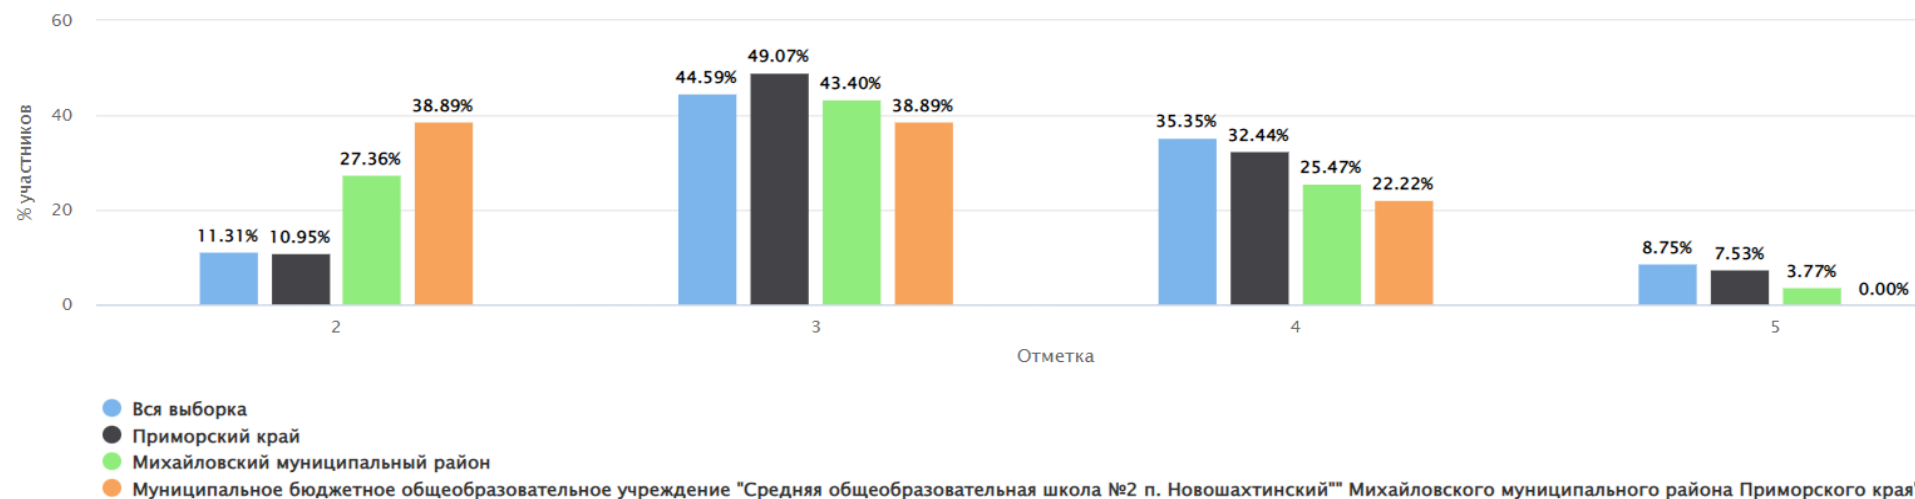

ВПР Биология 2022 6 класс

Дата: 19.09.2022

Предмет: Биология

Максимальный первичный балл: 24

2022/23
7 "Б"

Общая гистограмма отметок

Предмет: Биология

Максимальный первичный балл: 24