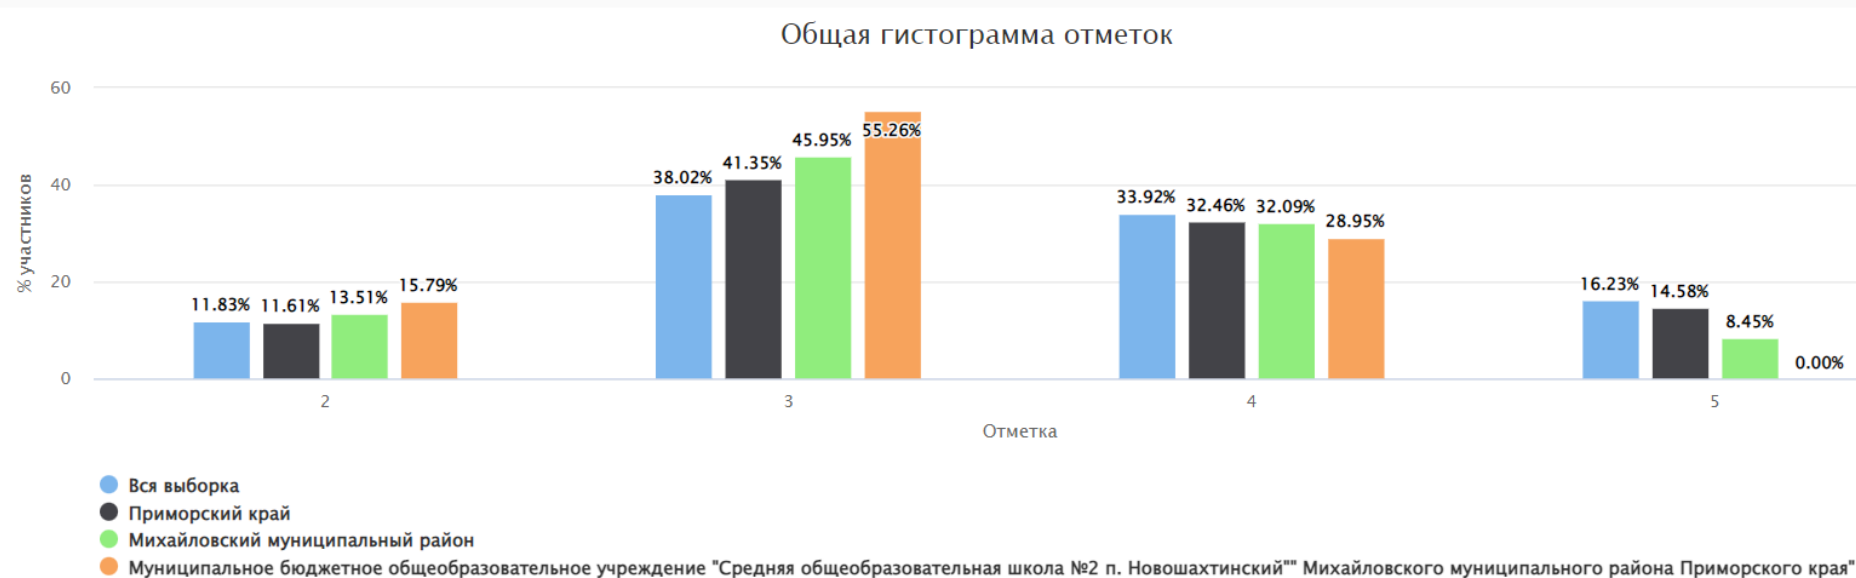

Статистика по отметкам						
Математика 2022 5 класс						
Предмет:	Математика					
Максимальный первичный балл:	20					
Дата:	19.09.2022					
Группы участников	Кол-во ОО	Кол-во участников	2	3	4	5
Вся выборка	34953	1376016	11,83	38,02	33,92	16,23
Приморский край	483	17948	11,61	41,35	32,46	14,58
Михайловский муниципальный район	14	300	13,51	45,95	32,09	8,45
МБОУ СОШ № 2 п. НОВОШАХТИНСКИЙ		38	15,79↑	55,26↑	28,95↓	0↓
		КОЛИЧЕСТВО ОЦЕНОК →	6	21	11	0

Математика 2022 5 класс

Дата: 19.09.2022

Предмет: Математика

Максимальный первичный балл: 20