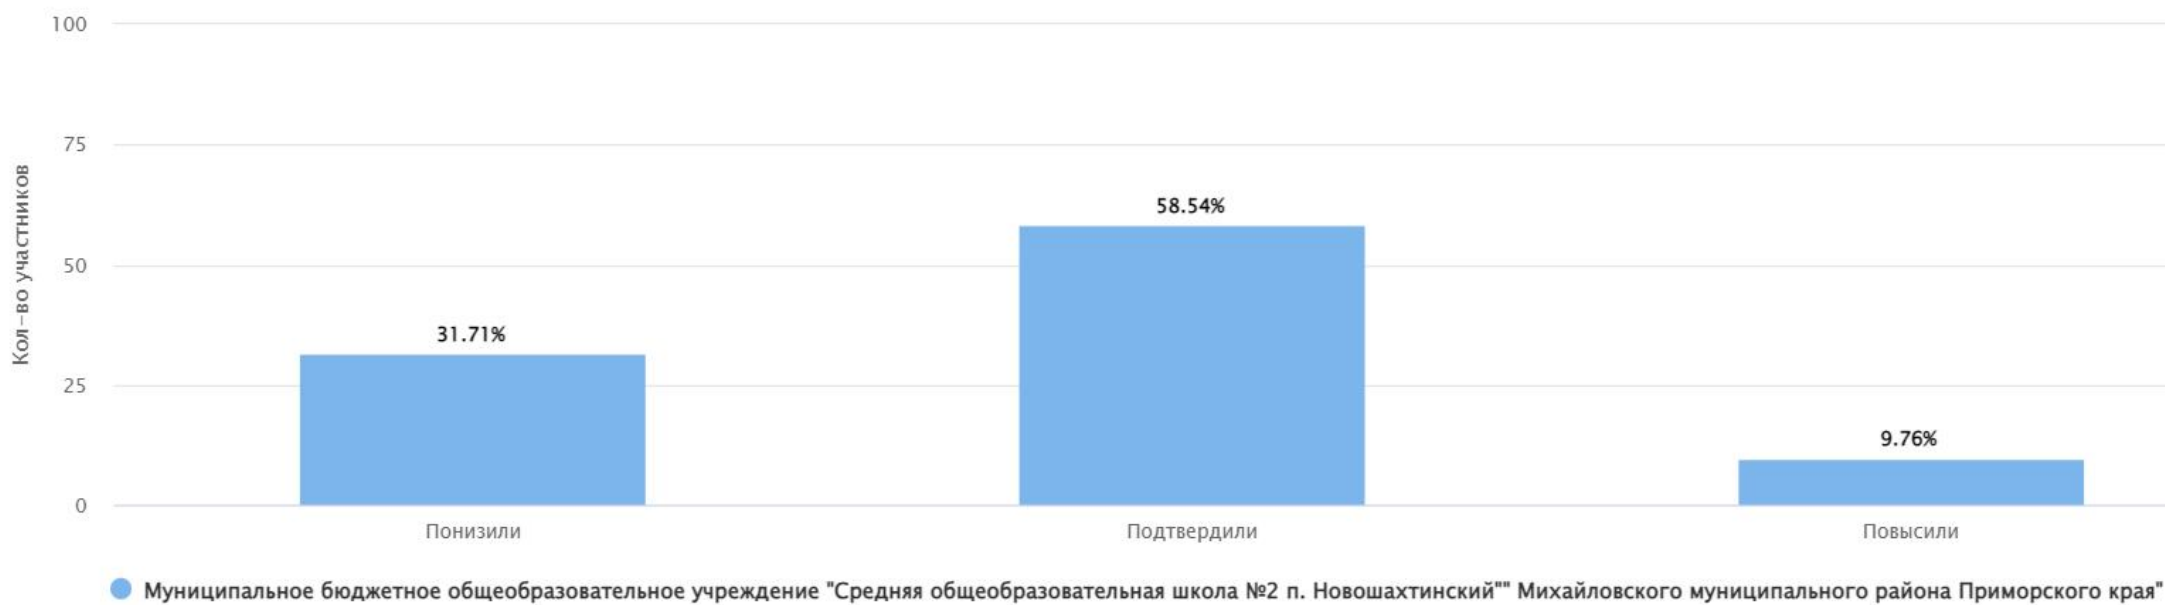

2022/23

6 "А"

6 "Б"

Предмет: Русский язык

Максимальный первичный балл: 45

ВПР Русский язык 2022 5 класс

Гистограмма соответствия отметок за выполненную работу и отметок по журналу

Статистика по отметкам						
Математика 2022 5 класс						
Предмет:	Математика					
Максимальный первичный балл:	20					
Дата:	19.09.2022					
Группы участников	Кол-во ОО	Кол-во участников	2	3	4	5
Вся выборка	34953	1376016	11,83	38,02	33,92	16,23
Приморский край	483	17948	11,61	41,35	32,46	14,58
Михайловский муниципальный район	14	300	13,51	45,95	32,09	8,45
МБОУ СОШ № 2 п. НОВОШАХТИНСКИЙ		38	15,79↑	55,26↑	28,95↓	0↓
		КОЛИЧЕСТВО ОЦЕНОК →	6	21	11	0