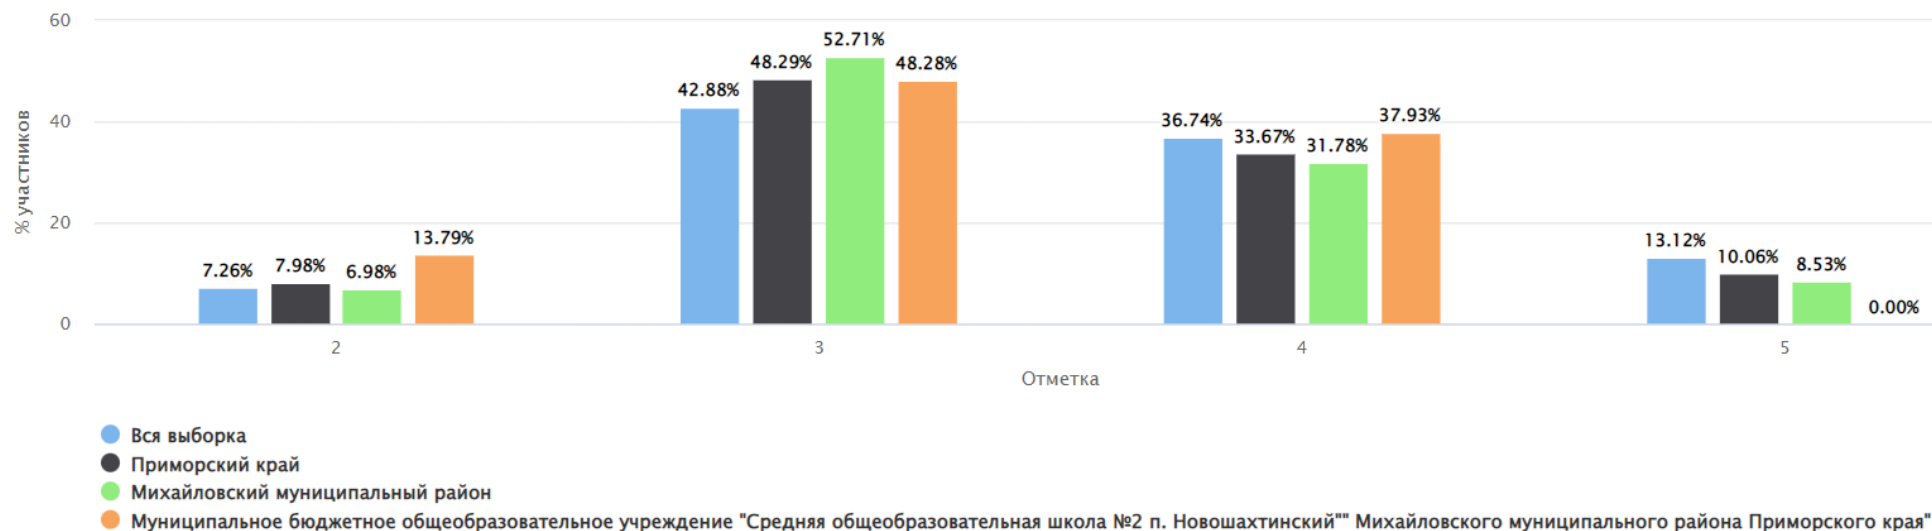

Статистика по отметкам						
ВПР История 2022 7 класс						
Предмет:	История					
Максимальный первичный балл:	17					
Дата:	19.09.2022					
Группы участников	Кол-во ОО	Кол-во участников	2	3	4	5
Вся выборка	25681	633330	7,26	42,88	36,74	13,12
Приморский край	357	8343	7,98	48,29	33,67	10,06
Михайловский МР	10	129	6,98	52,71	31,78	8,53
МБОУ СОШ № 2 п. Новошахтинский		29	13,79↑	48,28↓	37,93↑	0↓
		КОЛИЧЕСТВО ОЦЕНОК →	4	14	11	0

ВПР История 2022 7 класс
Дата: 19.09.2022
Предмет: История
Максимальный первичный балл: 17

2022/23

8 "А"

Общая гистограмма отметок