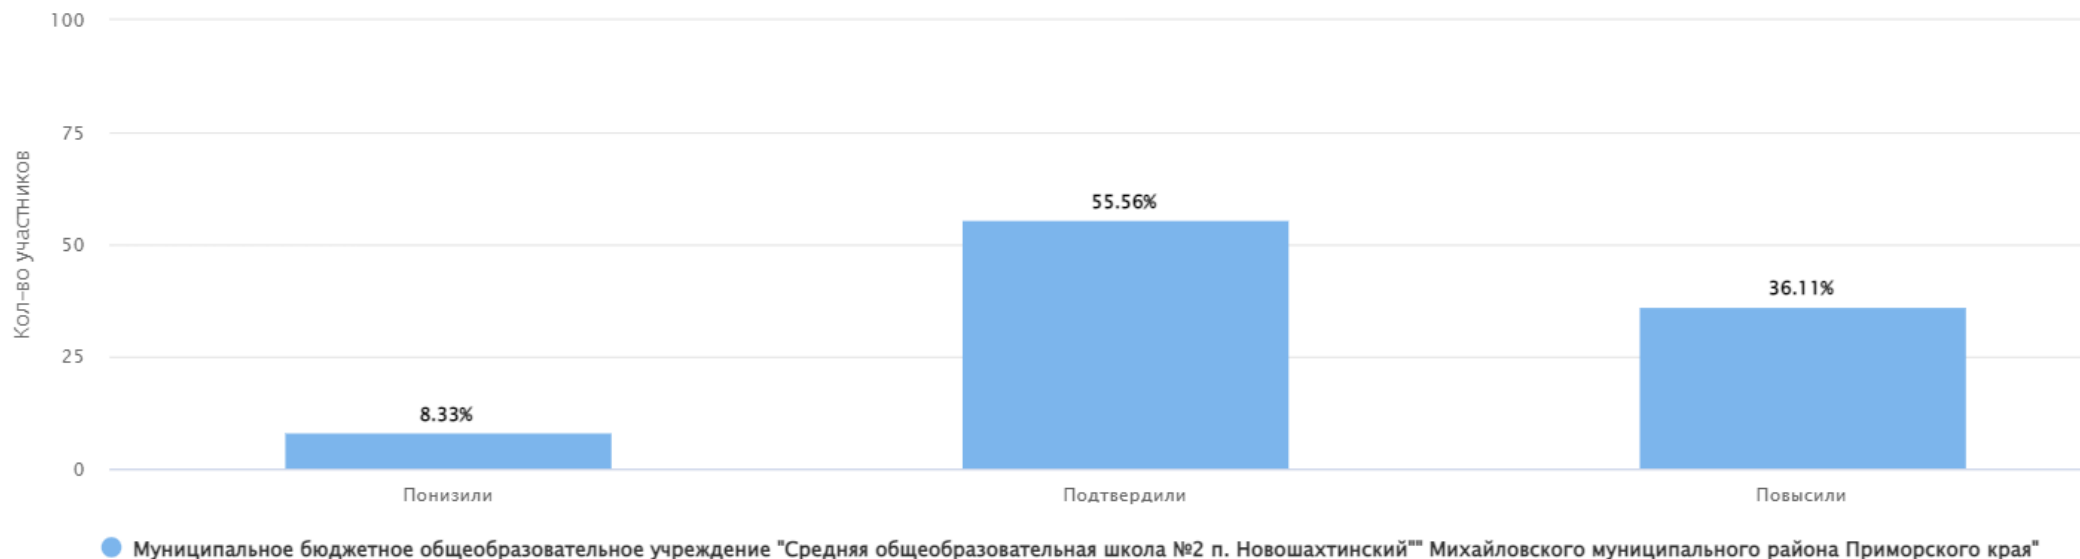

Предмет: Окружающий мир

Максимальный первичный балл: 32

Окружающий мир 2022 4 класс

2022/23

5 "А"

5 "Б"

Гистограмма соответствия отметок за выполненную работу и отметок по журналу

Кол-во участников %

Понизили (Отметка < Отметка по журналу)

3

8.33

Подтвердили (Отметка = Отметке по журналу)

20

55.56

Повысили (Отметка > Отметка по журналу)

13

36.11

Всего

36

100