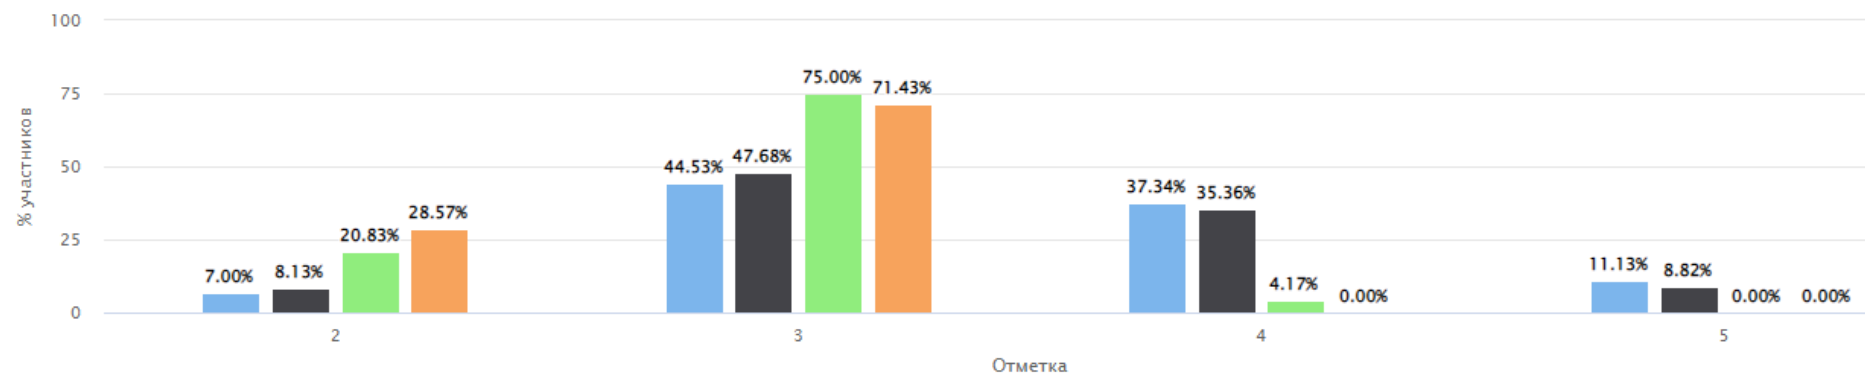

Статистика по отметкам						
ВПР История 2022 8 класс						
Предмет:	История					
Максимальный первичный балл:	17					
Дата:	19.09.2022					
Группы участников	Кол-во ОО	Кол-во участников	2	3	4	5
Вся выборка	20149	401029	7	44,53	37,34	11,13
Приморский край	245	4771	8,13	47,68	35,36	8,82
Михайловский МР	3	48	20,83	75	4,17	0
МБОУ СОШ № 2 п. Новошахтинский		14	28,57↑	71,43↓	0↓	0↓
			КОЛИЧЕСТВО ОЦЕНОК →			
			4	10	0	0

ВПР История 2022 8 класс
Дата: 19.09.2022
Предмет: История
Максимальный первичный балл: 17

2022/23
9 "А"

Общая гистограмма отметок

- Вся выборка
- Приморский край
- Михайловский муниципальный район
- Муниципальное бюджетное общеобразовательное учреждение "Средняя общеобразовательная школа №2 п. Новошахтинский" Михайловского муниципального района Приморского края"