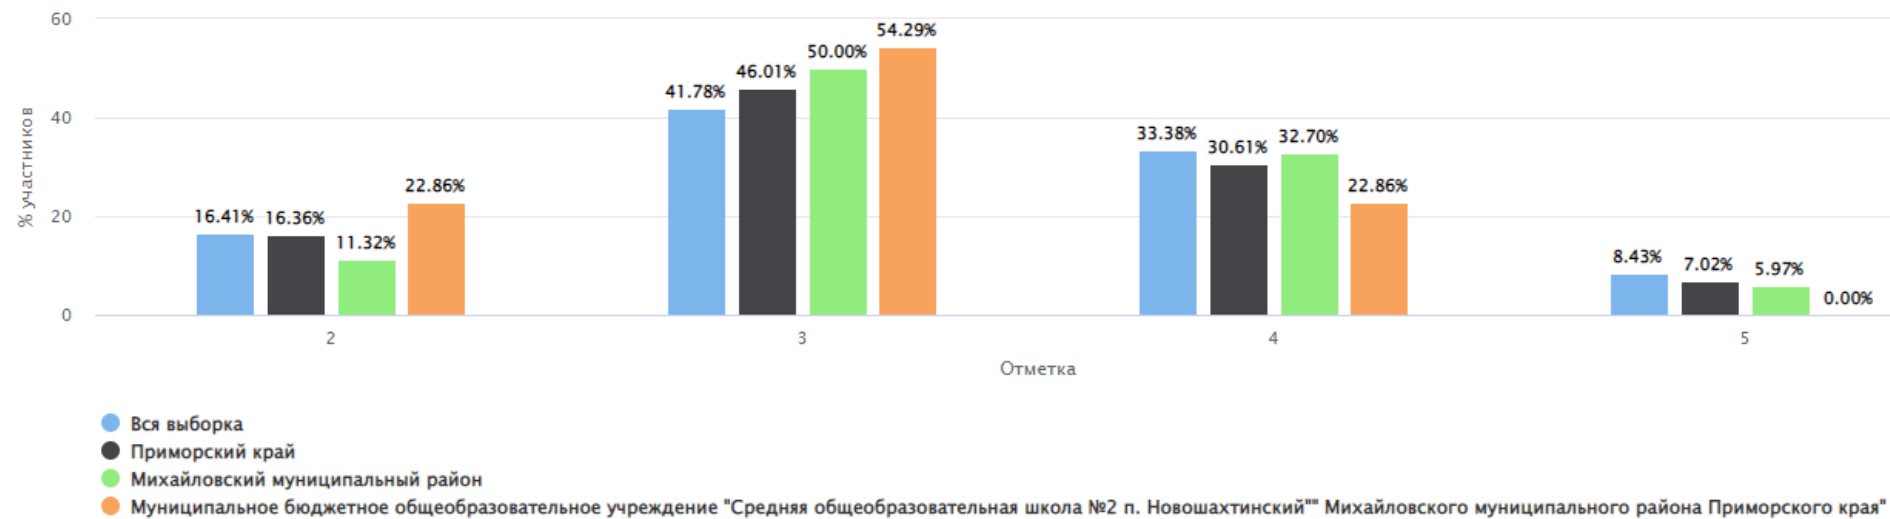

Статистика по отметкам						
Русский язык 2022 6 класс						
Предмет:	Русский язык					
Максимальный первичный балл:	51					
Дата:	19.09.2022					
Группы участников	Кол-во ОО	Кол-во участников	2	3	4	5
Вся выборка	35021	1331378	16,41	41,78	33,38	8,43
Приморский край	487	17588	16,36	46,01	30,61	7,02
Михайловский МР	14	318	11,32	50	32,7	5,97
МБОУ СОШ № 2 п. Новошахтинский		35	22,86↑	54,29↑	22,86↓	0↓
		КОЛИЧЕСТВО ОЦЕНОК ⇨	8	19	8	0

Русский язык 2022 6 класс

Дата: 19.09.2022

Предмет: Русский язык

Максимальный первичный балл: 51

Общая гистограмма отметок