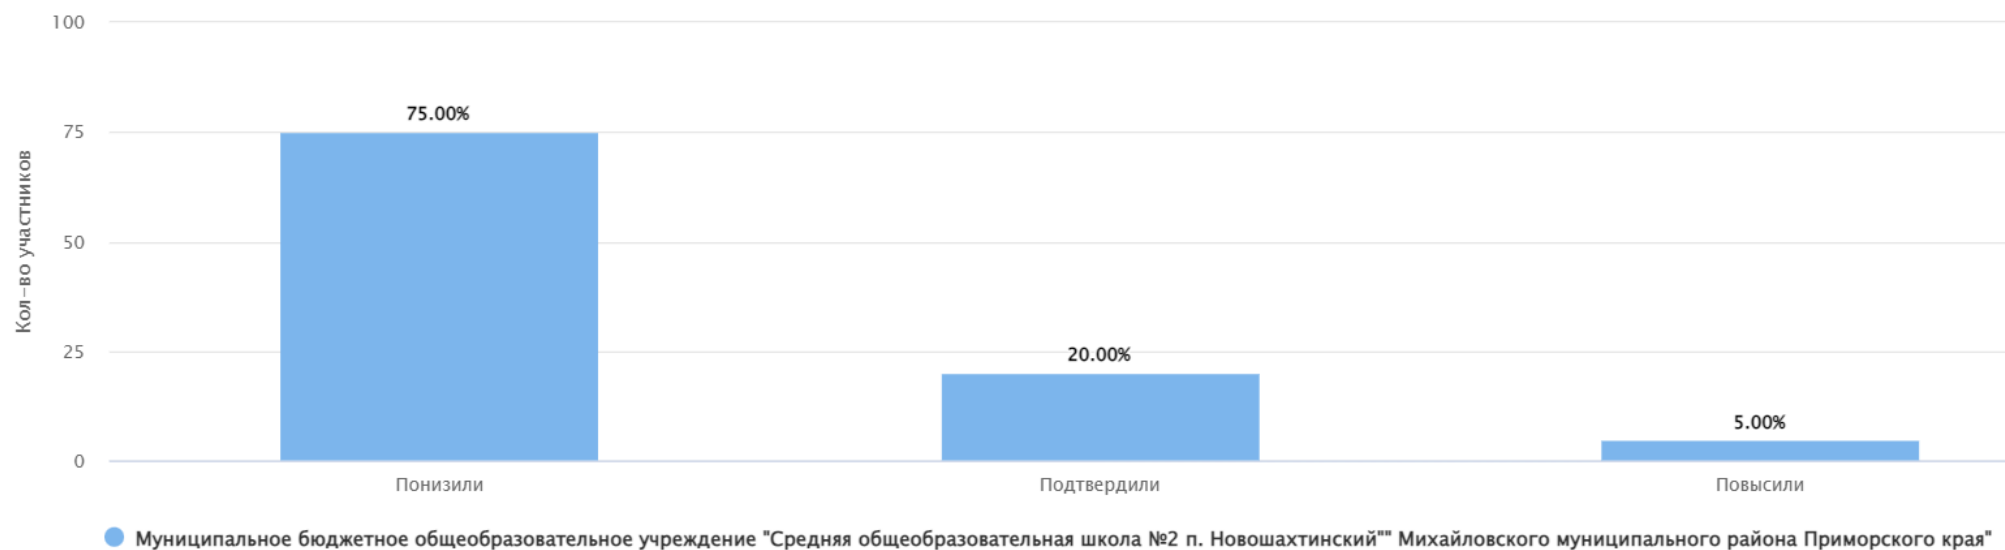

Предмет: История

Максимальный первичный балл: 16

ВПР История 2022 6 класс

2022/23

7 "Б"

Гистограмма соответствия отметок за выполненную работу и отметок по журналу

Муниципальное бюджетное общеобразовательное учреждение "Средняя общеобразовательная школа №2 п. Новошахтинский" Михайловского муниципального района Приморского края

	Кол-во участников	%
Понизили (Отметка < Отметка по журналу)	15	75.00
Подтвердили (Отметка = Отметке по журналу)	4	20.00
Повысили (Отметка > Отметка по журналу)	1	5.00
Всего	21	100