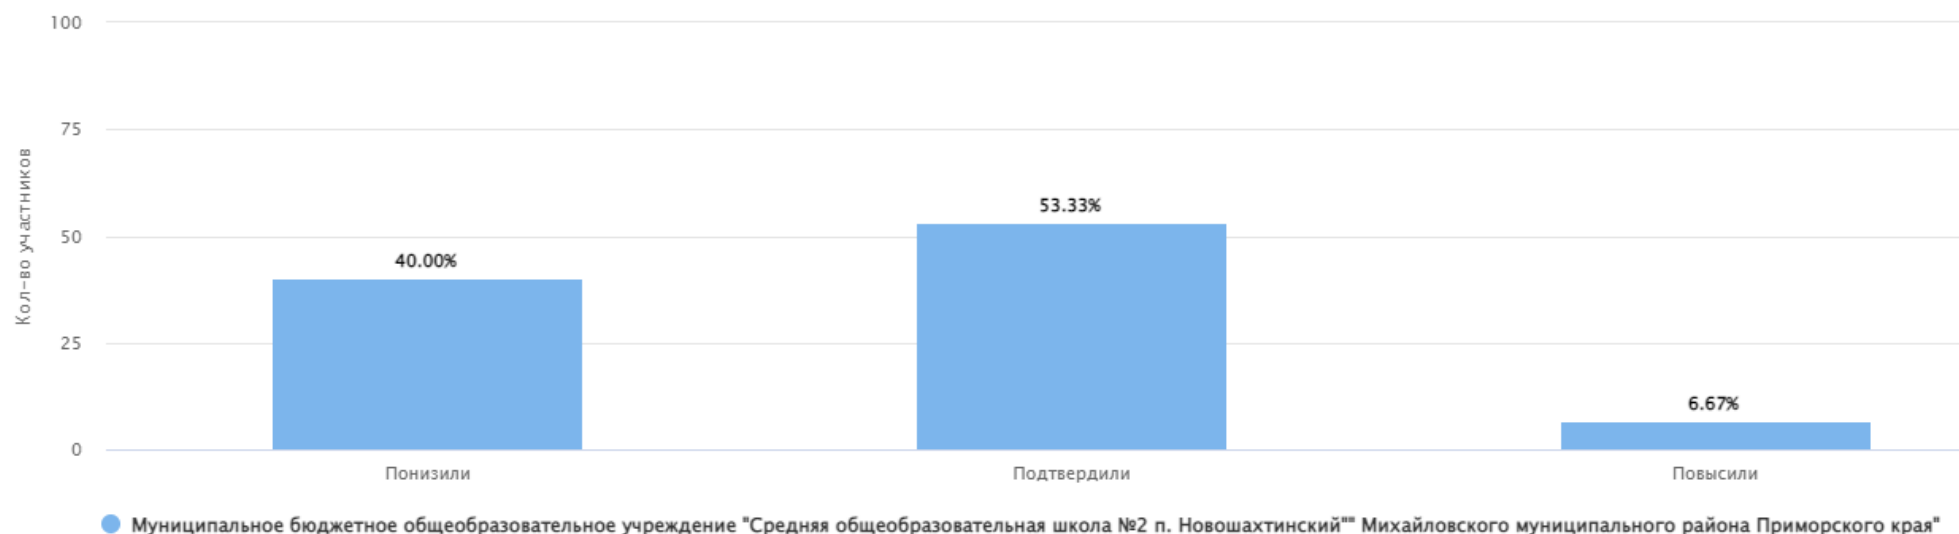

ВПР 2022. 11 класс

Выпускники - 2022

Гистограмма соответствия отметок за выполненную работу и отметок по журналу

	Кол-во участников	%
Понизили (Отметка < Отметка по журналу)	6	40.00
Подтвердили (Отметка = Отметке по журналу)	8	53.33
Повысили (Отметка > Отметка по журналу)	1	6.67
Всего	15	100