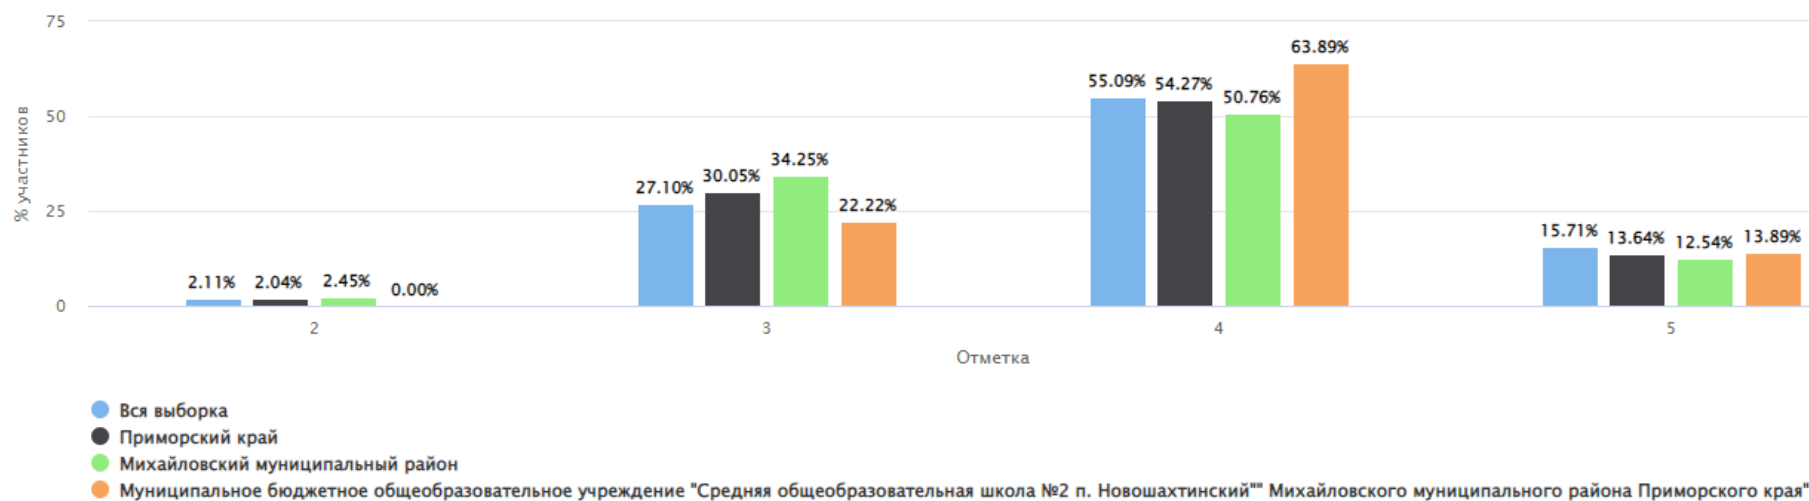

Статистика по отметкам						
Окружающий мир 2022 4 класс						
Предмет:	Окружающий мир					
Максимальный первичный балл:	32					
Дата:	19.09.2022					
Группы участников	Кол-во ОО	Кол-во участников	2	3	4	5
Вся выборка	34813	1396091	2,11	27,1	55,09	15,71
Приморский край	486	17869	2,04	30,05	54,27	13,64
Михайловский муниципальный район	13	327	2,45	34,25	50,76	12,54
МБОУ СОШ № 2 п. НОВОШАХТИНСКИЙ		36	0↓	22,22↓	63,89↑	13,89↑
		КОЛИЧЕСТВО ОЦЕНОК →	0	8	23	5

Окружающий мир 2022 4 класс
Дата: 19.09.2022
Предмет: Окружающий мир
Максимальный первичный балл: 32

Общая гистограмма отметок