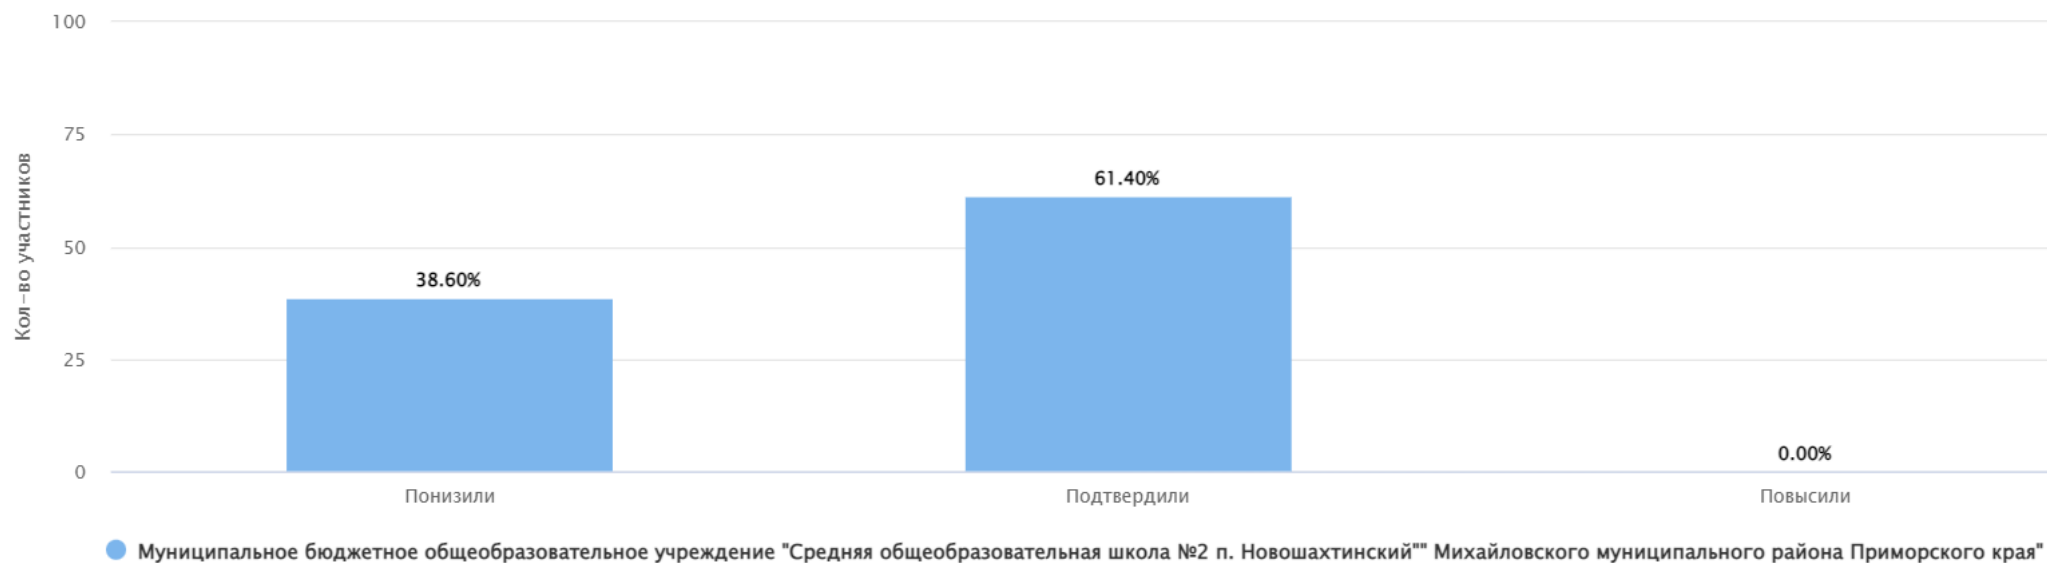

Предмет: Математика

Максимальный первичный балл: 19

ВПР Математика 2022 7 класс

2022/23

8 "А", 8 "Б"

Гистограмма соответствия отметок за выполненную работу и отметок по журналу

	Кол-во участников	%
Понизили (Отметка < Отметка по журналу)	22	38.60
Подтвердили (Отметка = Отметке по журналу)	35	61.40
Повысили (Отметка > Отметка по журналу)	0	0.00
Всего	57	100