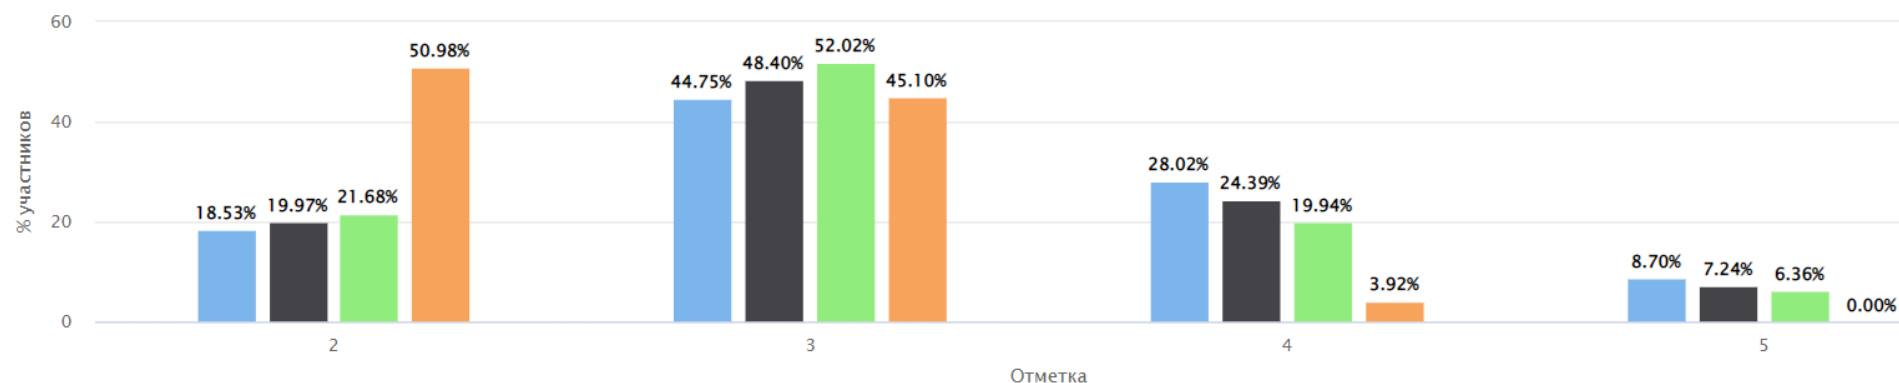

ВПР Английский язык 2022 7 класс

Дата: 19.09.2022

Предмет: Английский язык

Максимальный первичный балл: 30

2022/23

8 "А", 8 "Б"

Общая гистограмма отметок

- Вся выборка
- Приморский край
- Михайловский муниципальный район
- Муниципальное бюджетное общеобразовательное учреждение "Средняя общеобразовательная школа №2 п. Новошахтинский" Михайловского муниципального района Приморского края"