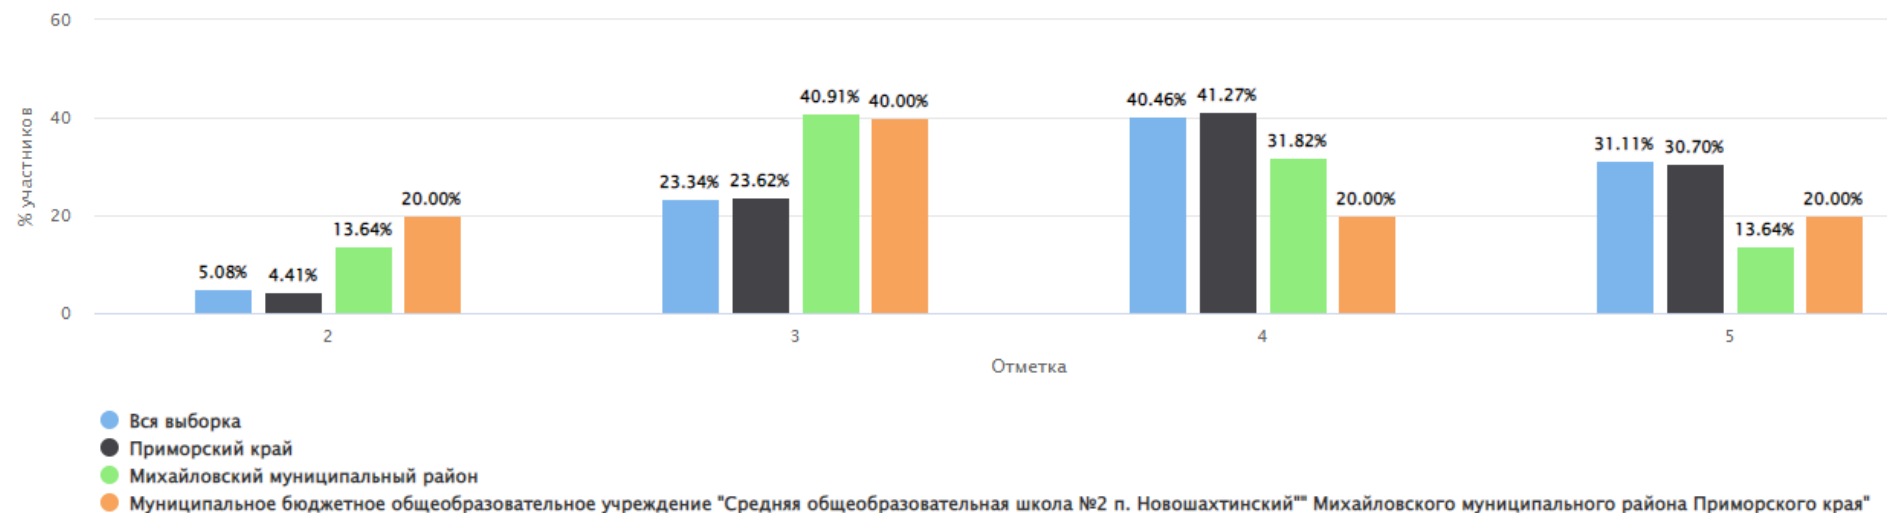

ВПР 2022. 11 класс

Дата: 13.03.2022

Предмет: Английский язык

Максимальный первичный балл: 32

Выпускники - 2022

Общая гистограмма отметок

Дата: 13.03.2022

Муниципальное бюджетное общеобразовательное учреждение "Средняя общеобразовательная школа №2 п. Новошахтинский" Михайловского муниципального района Приморского края"