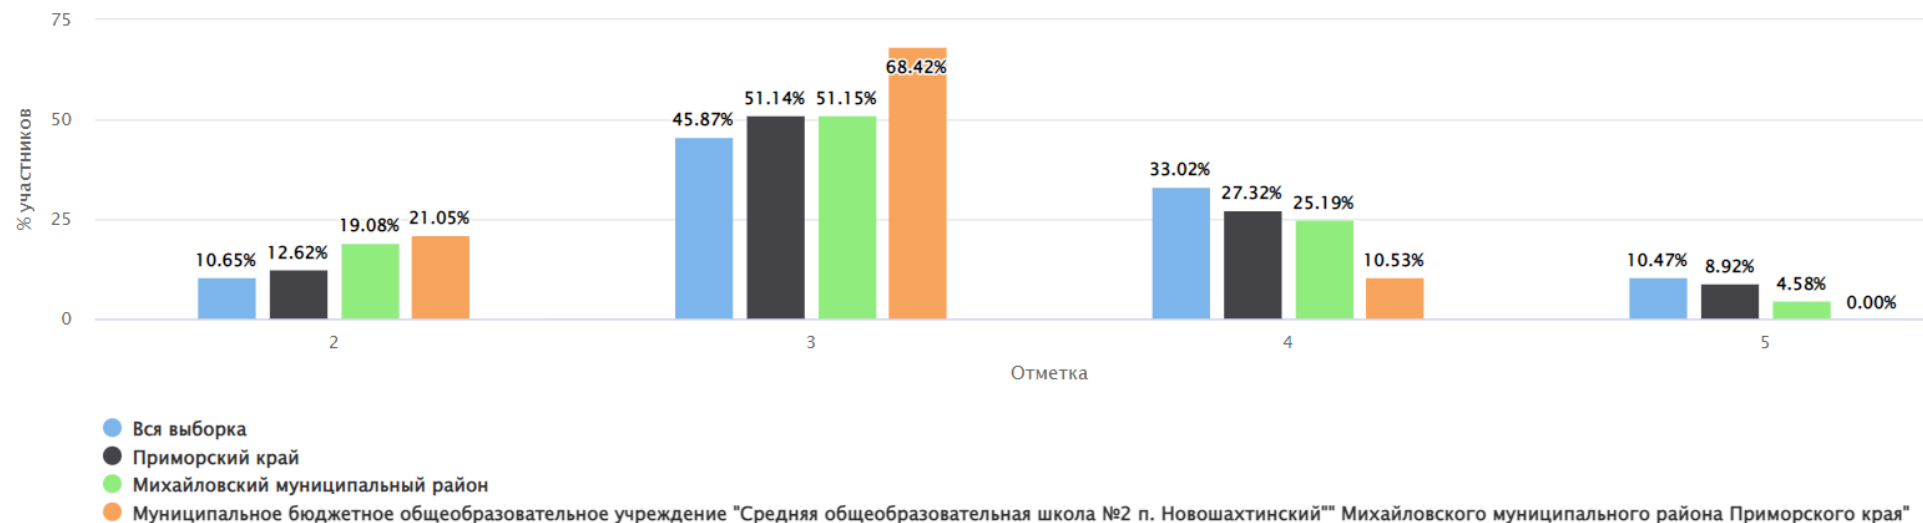

Статистика по отметкам							
Физика 2022 7 класс							
Предмет:	Физика						
Максимальный первичный балл:	18						
Дата:	19.09.2022						
Группы участников	Кол-во ОО	Кол-во участников	2	3	4	5	
Вся выборка	20603	428900	10,65	45,87	33,02	10,47	
Приморский край	290	5864	12,62	51,14	27,32	8,92	
Михайловский МР	8	131	19,08	51,15	25,19	4,58	
МБОУ СОШ № 2 п. Новошахтинский		19	21,05	68,42	10,53	0	
			КОЛИЧЕСТВО ОЦЕНОК →	4	13	2	0

Физика 2022 7 класс
Дата: 19.09.2022
Предмет: Физика
Максимальный первичный балл: 18

2022/23

8 "Б"

Общая гистограмма отметок