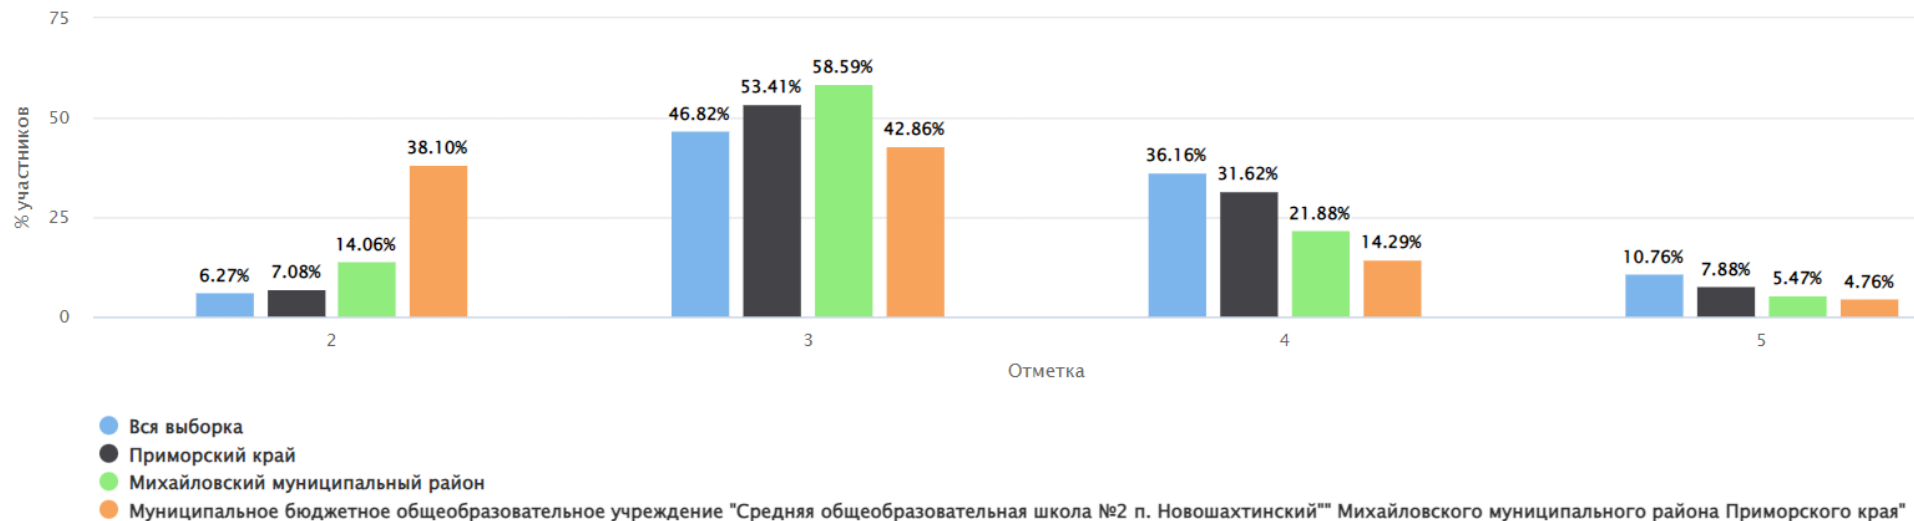

Статистика по отметкам							
ВПР История 2022 6 класс							
Предмет:	История						
Максимальный первичный балл:	16						
Дата:	19.09.2022						
Группы участников	Кол-во ОО	Кол-во участников	2	3	4	5	
Вся выборка	25874	667693	6,27	46,82	36,16	10,76	
Приморский край	353	8684	7,08	53,41	31,62	7,88	
Михайловский МР	9	128	14,06	58,59	21,88	5,47	
МБОУ СОШ № 2 п. Новошахтинский		21	38,1↑	42,86↓	14,29↓	4,76↓	
			КОЛИЧЕСТВО ОЦЕНОК →	8	9	3	1

ВПР История 2022 6 класс
Дата: 19.09.2022
Предмет: История
Максимальный первичный балл: 16

2022/23

7 "Б"

Общая гистограмма отметок