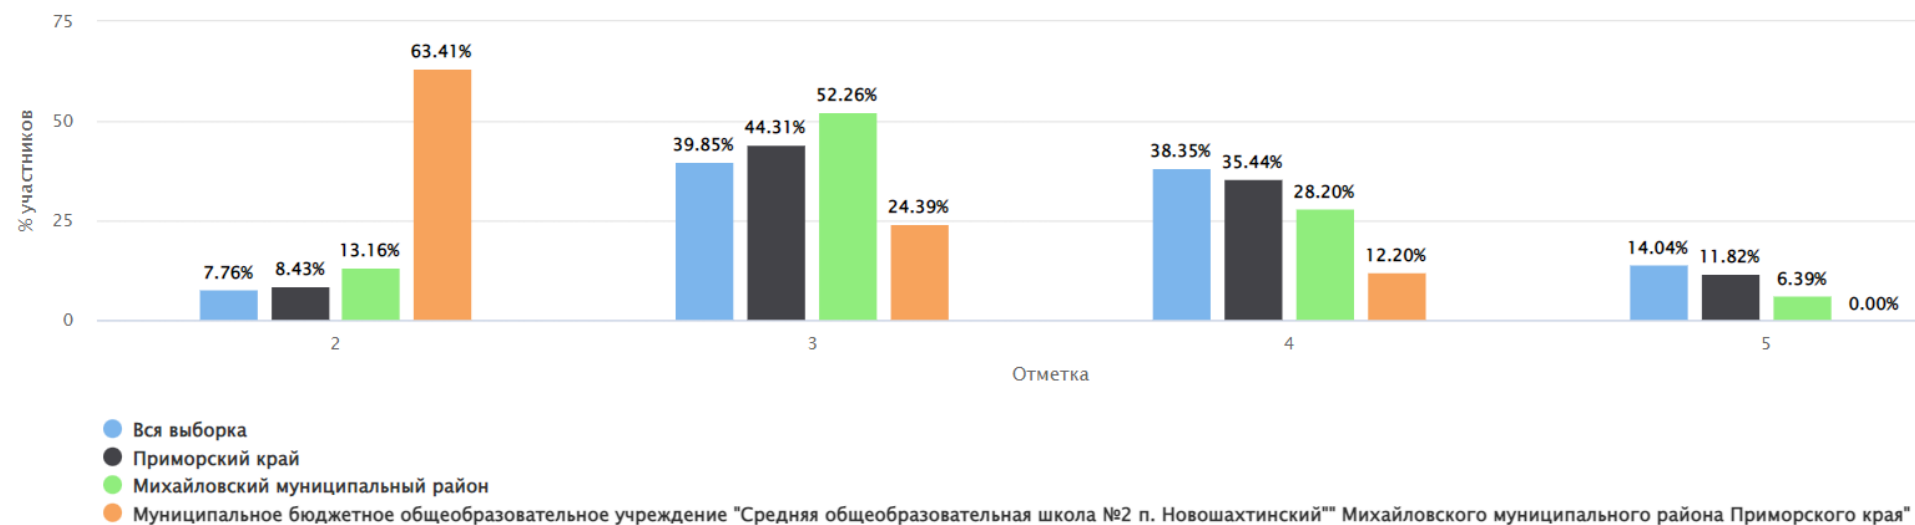

Статистика по отметкам						
ВПР История 2022 5 класс						
Предмет:	История					
Максимальный первичный балл:	15					
Дата:	19.09.2022					
Группы участников	Кол-во ОО	Кол-во участников	2	3	4	5
Вся выборка	34710	1357324	7,76	39,85	38,35	14,04
Приморский край	477	17599	8,43	44,31	35,44	11,82
Михайловский муниципальный район	14	266	13,16	52,26	28,2	6,39
МБОУ СОШ № 2 п. Новошахтинский		41	63,41↑	24,39↓	12,2↓	0↓
		КОЛИЧЕСТВО ОЦЕНОК →	26	10	5	0

ВПР История 2022 5 класс

Дата: 19.09.2022

Предмет: История

Максимальный первичный балл: 15

Общая гистограмма отметок