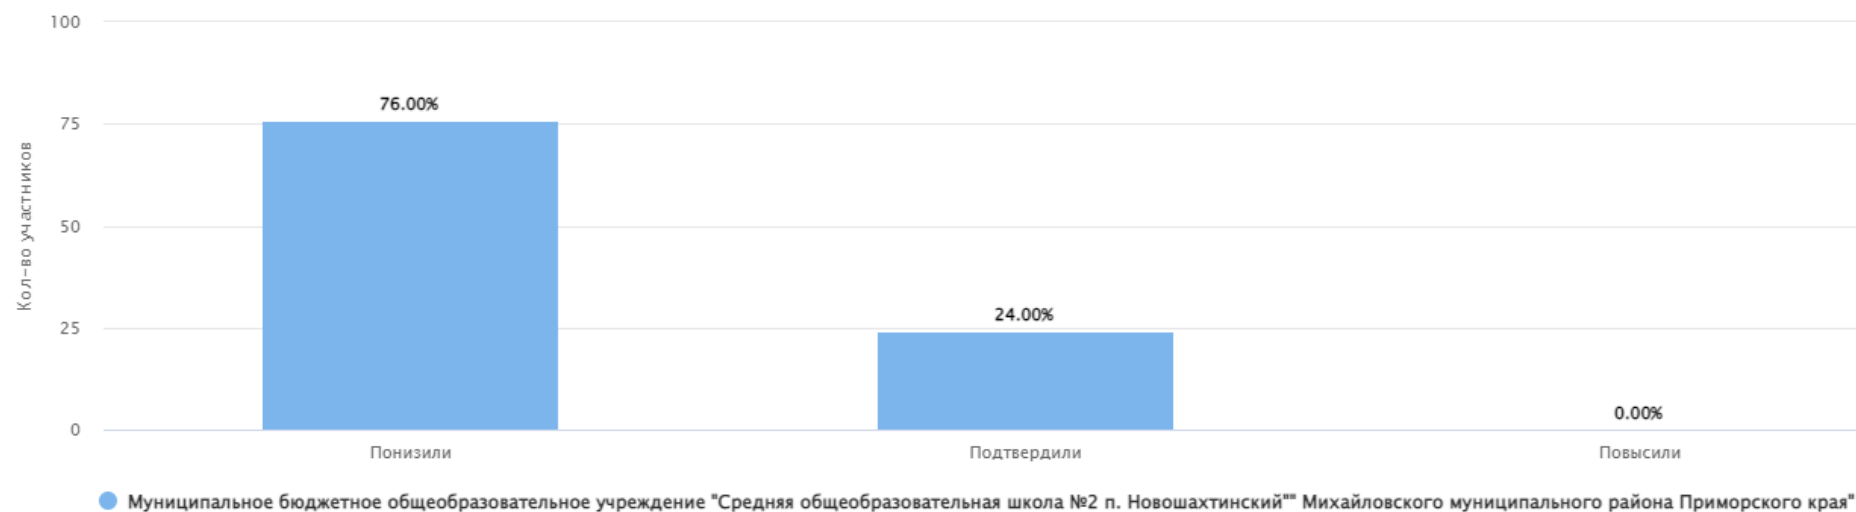

Предмет: География

Максимальный первичный балл: 33

ВПР География 2022 8 класс

2022/23

9 "Б"

Гистограмма соответствия отметок за выполненную работу и отметок по журналу

	Кол-во участников	%
Понизили (Отметка < Отметка по журналу)	19	76.00
Подтвердили (Отметка = Отметке по журналу)	6	24.00
Повысили (Отметка > Отметка по журналу)	0	0.00
Всего	25	100