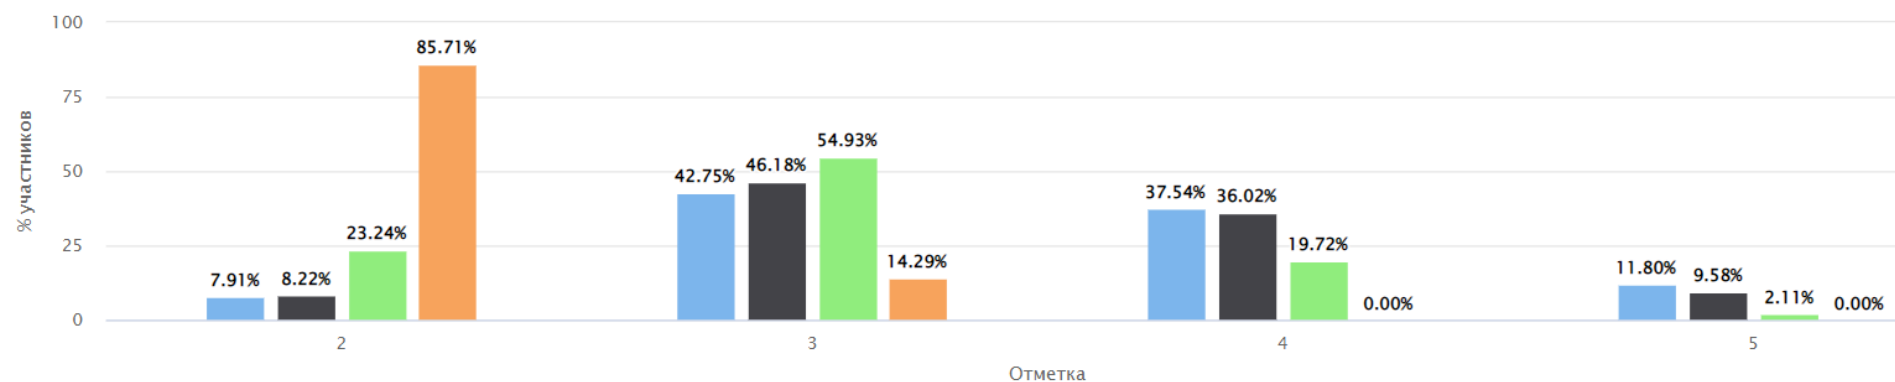

Статистика по отметкам						
ВПР Обществознание 2022 6 класс						
Предмет:	Обществознание					
Максимальный первичный балл:	21					
Дата:	19.09.2022					
Группы участников	Кол-во ОО	Кол-во участников	2	3	4	5
Вся выборка	25802	666457	7,91	42,75	37,54	11,8
Приморский край	353	8506	8,22	46,18	36,02	9,58
Михайловский МР	8	142	23,24	54,93	19,72	2,11
МБОУ СОШ № 2 п. Новошахтинский		14	85,71↑	14,29↓	0↓	0↓
		КОЛИЧЕСТВО ОЦЕНОК →	12	2	0	0

ВПР Обществознание 2022 6 класс

Дата: 19.09.2022

Предмет: Обществознание

Максимальный первичный балл: 21

2022/23

7 "А"

Общая гистограмма отметок

- Вся выборка
- Приморский край
- Михайловский муниципальный район
- Муниципальное бюджетное общеобразовательное учреждение "Средняя общеобразовательная школа №2 п. Новошахтинский" Михайловского муниципального района Приморского края"