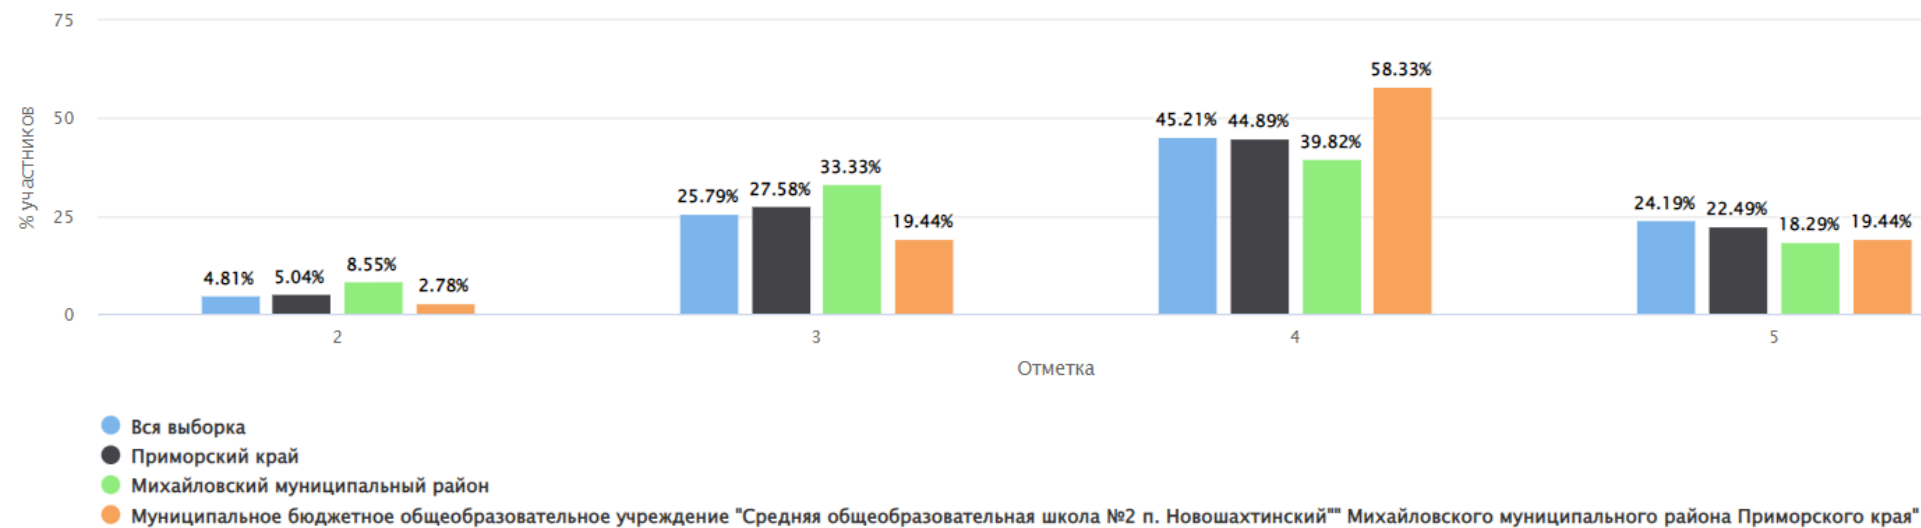

Статистика по отметкам						
Математика 2022 4 класс						
Предмет:	Математика					
Максимальный первичный балл:	20					
Дата:	19.09.2022					
Группы участников	Кол-во ОО	Кол-во участников	2	3	4	5
Вся выборка	34954	1415200	4,81	25,79	45,21	24,19
Приморский край	485	18286	5,04	27,58	44,89	22,49
Михайловский МР	13	339	8,55	33,33	39,82	18,29
МБОУ СОШ № 2 п. НОВОШАХТИНСКИЙ	36	2,78↓	19,44↓	58,33↑	19,44↑	
		КОЛИЧЕСТВО ОЦЕНОК →	1	7	21	7

Математика 2022 4 класс

Дата: 19.09.2022

Предмет: Математика

Максимальный первичный балл: 20

Общая гистограмма отметок