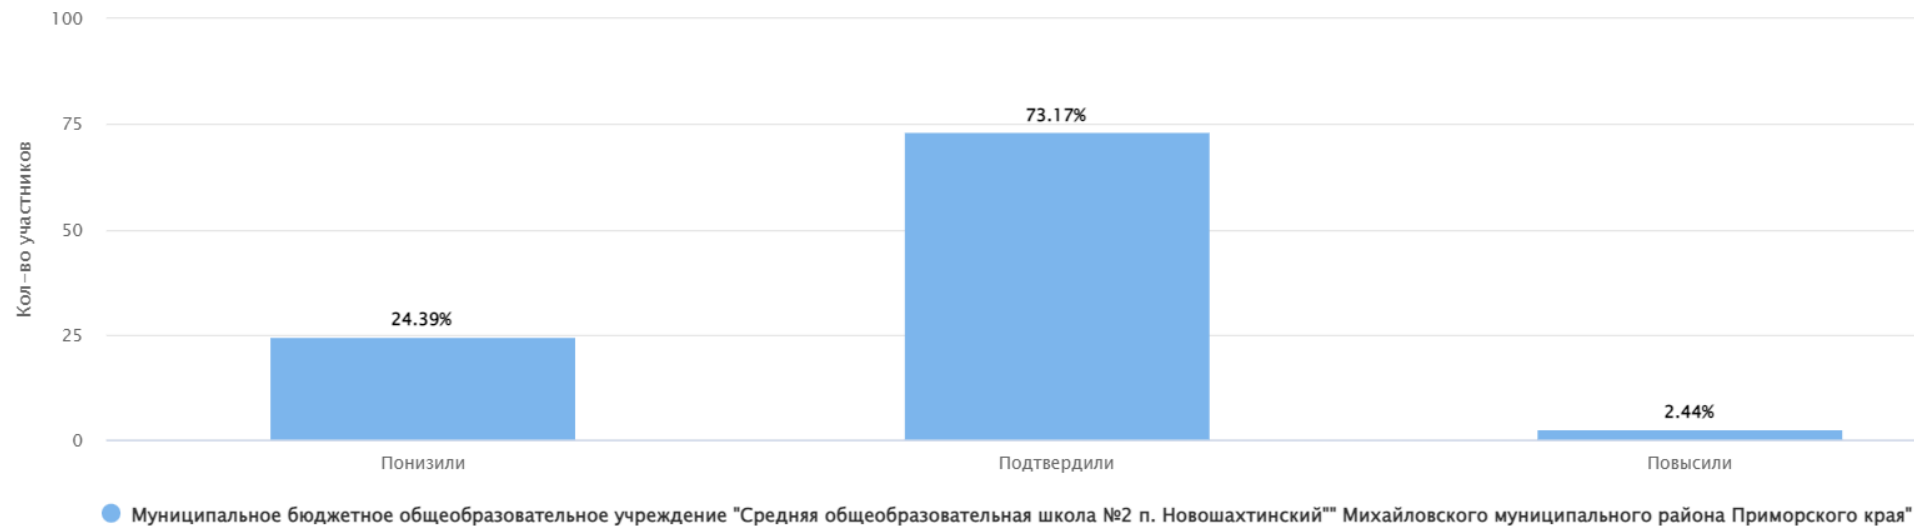

Предмет: Математика

Максимальный первичный балл: 25

ВПР Математика 2022 8 класс

2022/23

9 "А", 9 "Б"

Гистограмма соответствия отметок за выполненную работу и отметок по журналу

Кол-во участников %

Понизили (Отметка < Отметка по журналу)