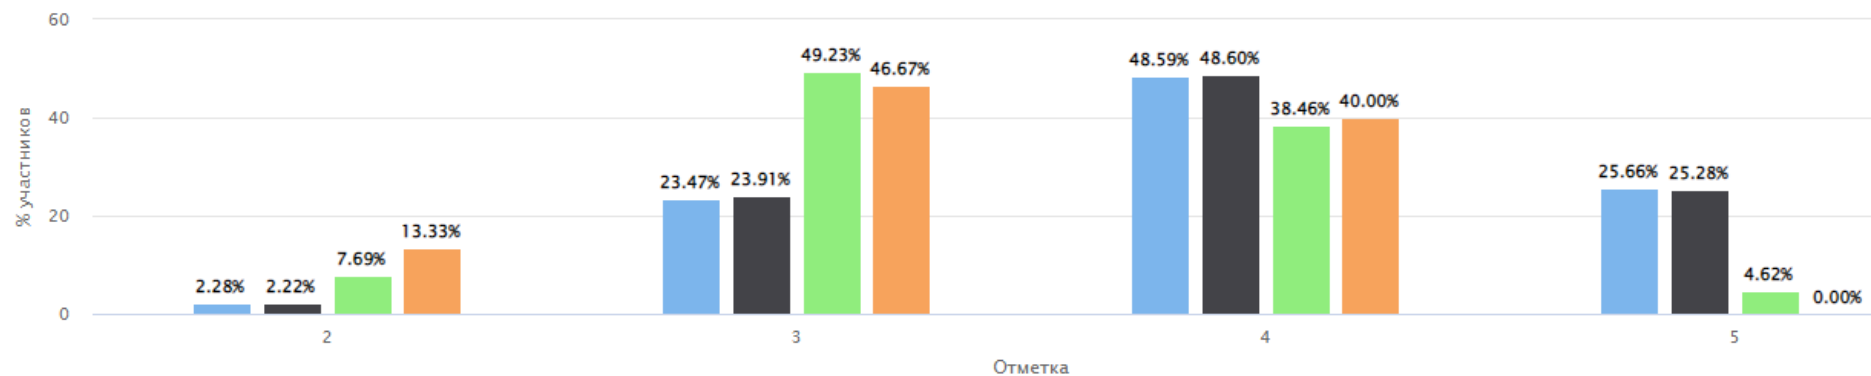

ВПР 2022. 11 класс

Дата: 01.03.2022

Предмет: История

Максимальный первичный балл: 21

Выпускники - 2022

Общая гистограмма отметок

● Вся выборка

● Приморский край