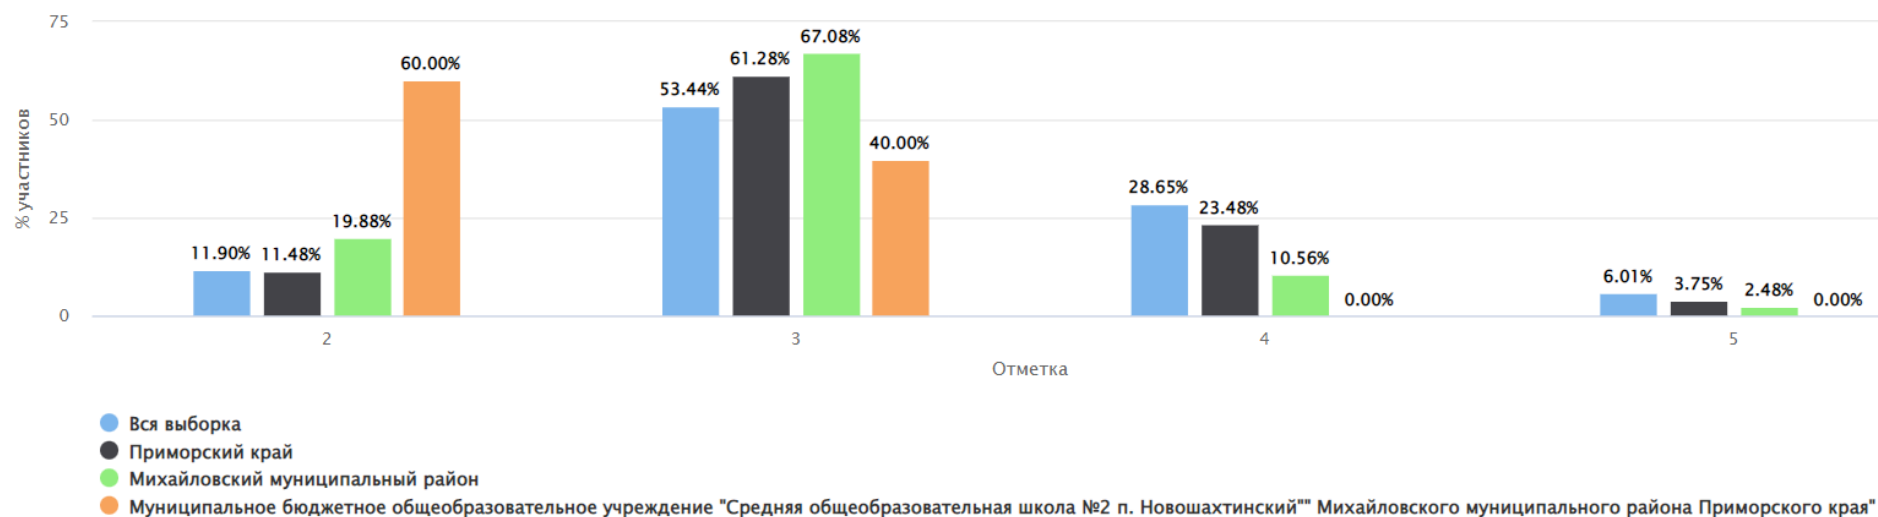

Статистика по отметкам						
ВПР География 2022 7 класс						
Предмет:	География					
Максимальный первичный балл:	35					
Дата:	19.09.2022					
Группы участников	Кол-во ОО	Кол-во участников	2	3	4	5
Вся выборка	20796	431826	11,9	53,44	28,65	6,01
Приморский край	271	5550	11,48	61,28	23,48	3,75
Михайловский МР	8	161	19,88	67,08	10,56	2,48
МБОУ СОШ № 2 п. Новошахтинский		25	60↑	40↓	0↓	0↓
		КОЛИЧЕСТВО ОЦЕНОК →	15	10	0	0

ВПР География 2022 7 класс
Дата: 19.09.2022
Предмет: География
Максимальный первичный балл: 35

2022/23

8 "А"

Общая гистограмма отметок