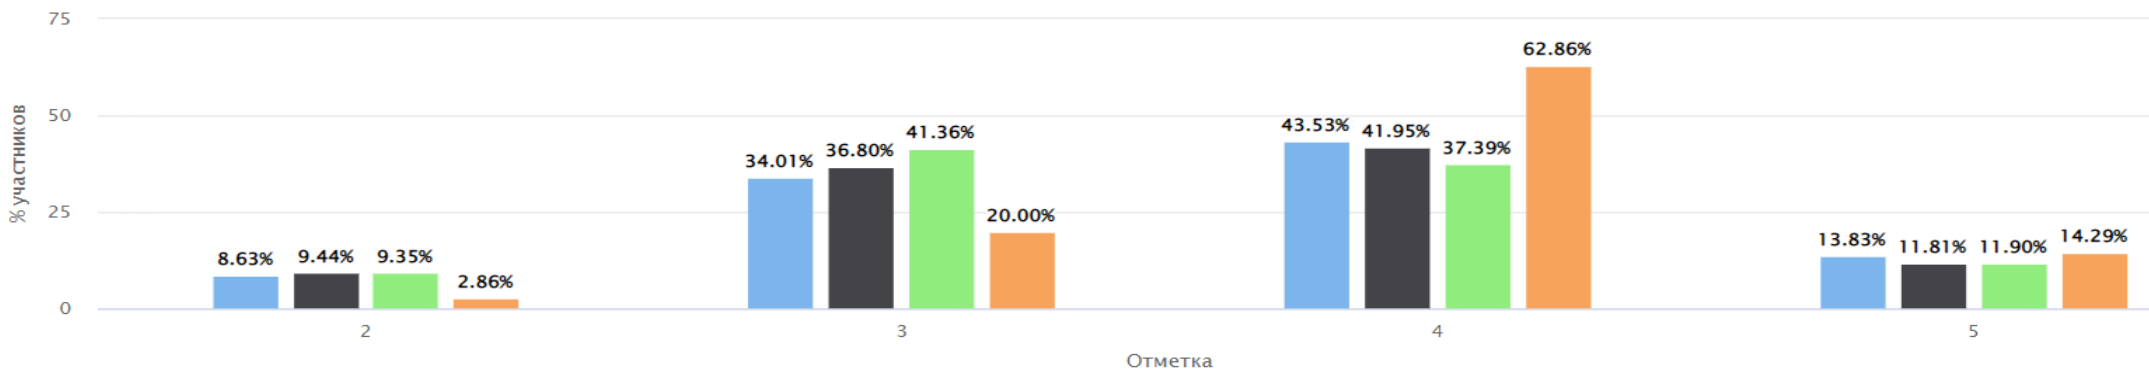

- Вся выборка
- Приморский край
- Михайловский муниципальный район
- Муниципальное бюджетное общеобразовательное учреждение "Средняя общеобразовательная школа №2 п. Новошахтинский" Михайловского муниципального района Приморского края"