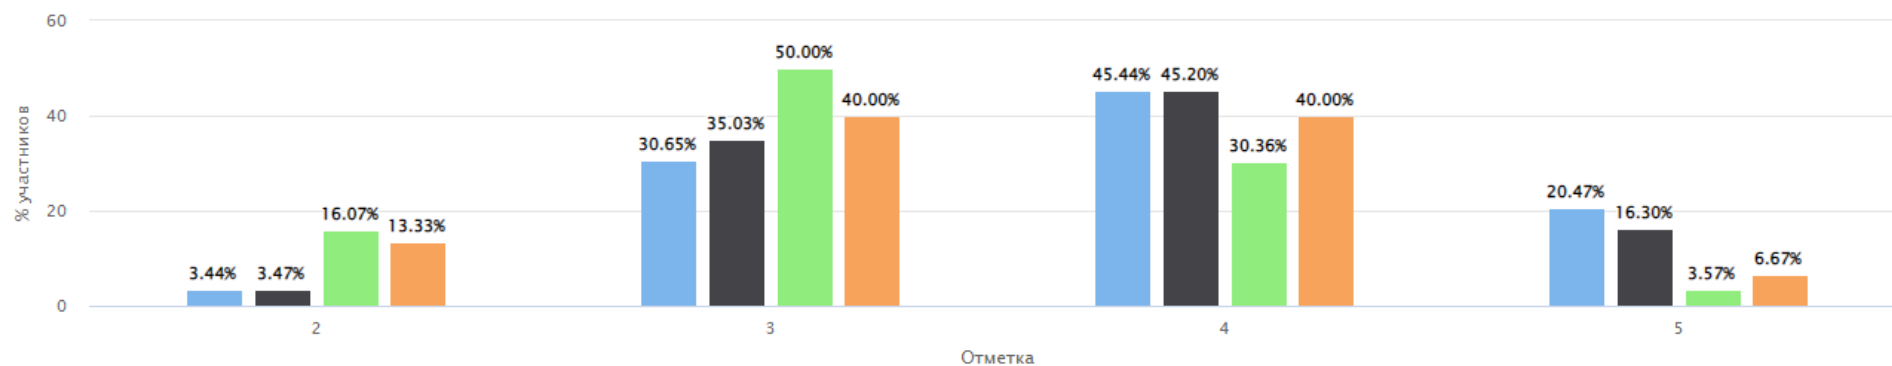

Статистика по отметкам						
ВПР 2022. 11 класс						
Предмет:	Химия					
Максимальный первичный балл:	33					
Дата:	19.09.2022					
Группы участников	Кол-во ОО	Кол-во участников	2	3	4	5
Вся выборка	8212	118605	3,44	30,65	45,44	20,47
Приморский край	63	865	3,47	35,03	45,2	16,3
Михайловский МР	3	56	16,07	50	30,36	3,57
МБОУ СОШ № 2 п. Новошахтинский		15	13,33↓	40↓	40↑	6,67↑
		КОЛИЧЕСТВО ОЦЕНОК →	2	6	6	1

ВПР 2022. 11 класс

Дата: 13.03.2022

Предмет: Химия

Максимальный первичный балл: 33

Выпускники - 2022

Выг
ОТМ

Общая гистограмма отметок

- Вся выборка
- Приморский край
- Михайловский муниципальный район
- Муниципальное бюджетное общеобразовательное учреждение "Средняя общеобразовательная школа №2 п. Новошахтинский" Михайловского муниципального района Приморского края"