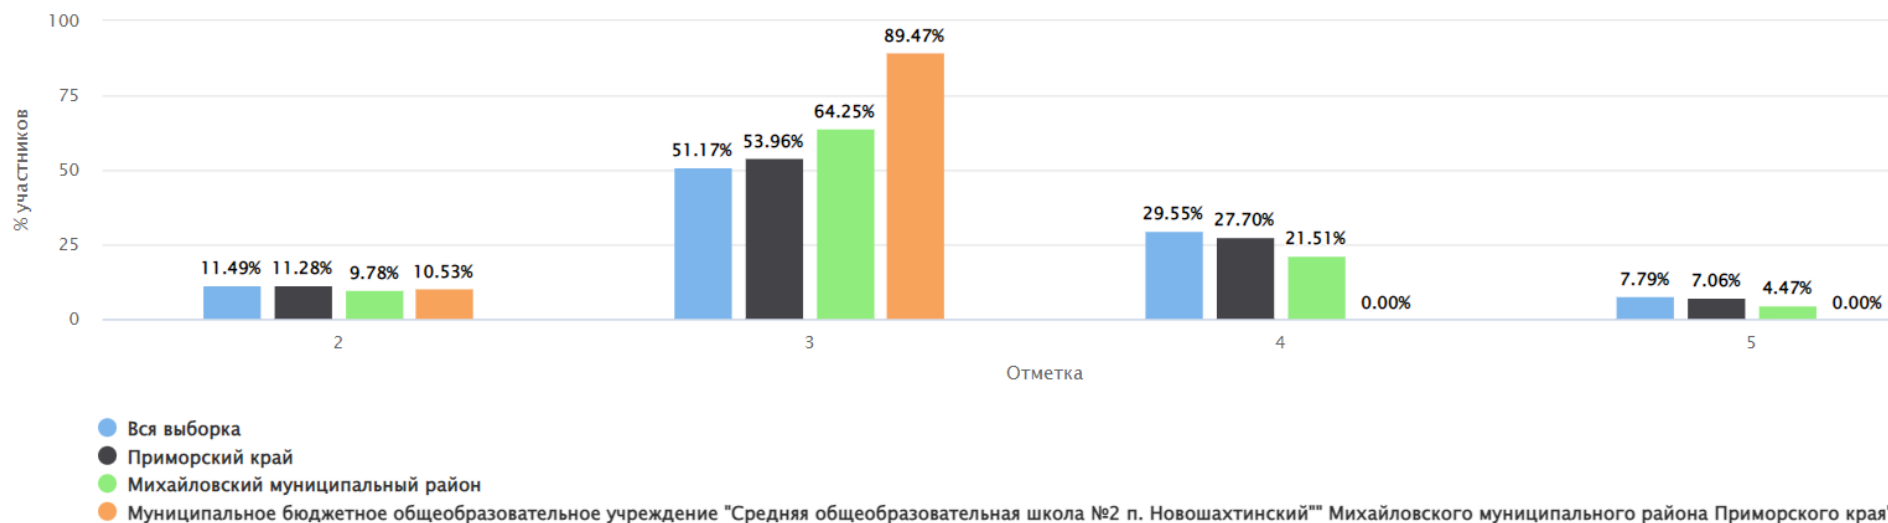

Статистика по отметкам						
ВПР Математика 2022 7 класс						
Предмет:	Математика					
Максимальный первичный балл:	19					
Дата:	19.09.2022					
Группы участников	Кол-во ОО	Кол-во участников	2	3	4	5
Вся выборка	35047	1267615	11,49	51,17	29,55	7,79
Приморский край	486	16970	11,28	53,96	27,7	7,06
Михайловский МР	14	358	9,78	64,25	21,51	4,47
МБОУ СОШ № 2 п. Новошахтинский		57	10,53↑	89,47↑	0↓	0↓
		КОЛИЧЕСТВО ОЦЕНОК →	6	51	0	0

ВПР Математика 2022 7 класс
Дата: 19.09.2022
Предмет: Математика
Максимальный первичный балл: 19

2022/23

8 "А", 8 "Б"

Общая гистограмма отметок