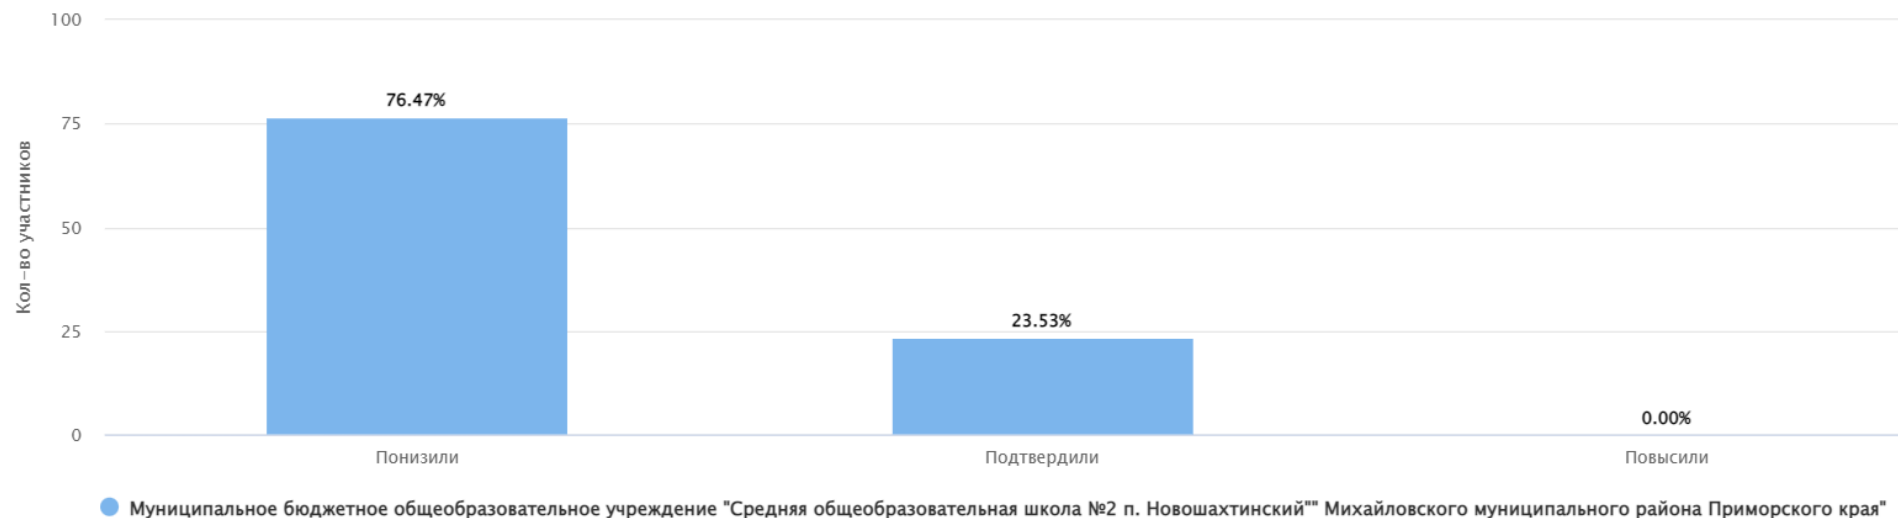

Предмет: Биология

Максимальный первичный балл: 24

ВПр Биология 2022 6 класс

2022/23

7 "Б"

Гистограмма соответствия отметок за выполненную работу и отметок по журналу

	Кол-во участников	%
Понизили (Отметка < Отметка по журналу)	13	76.47
Подтвердили (Отметка = Отметке по журналу)	4	23.53
Повысили (Отметка > Отметка по журналу)	0	0.00
Всего	18	100