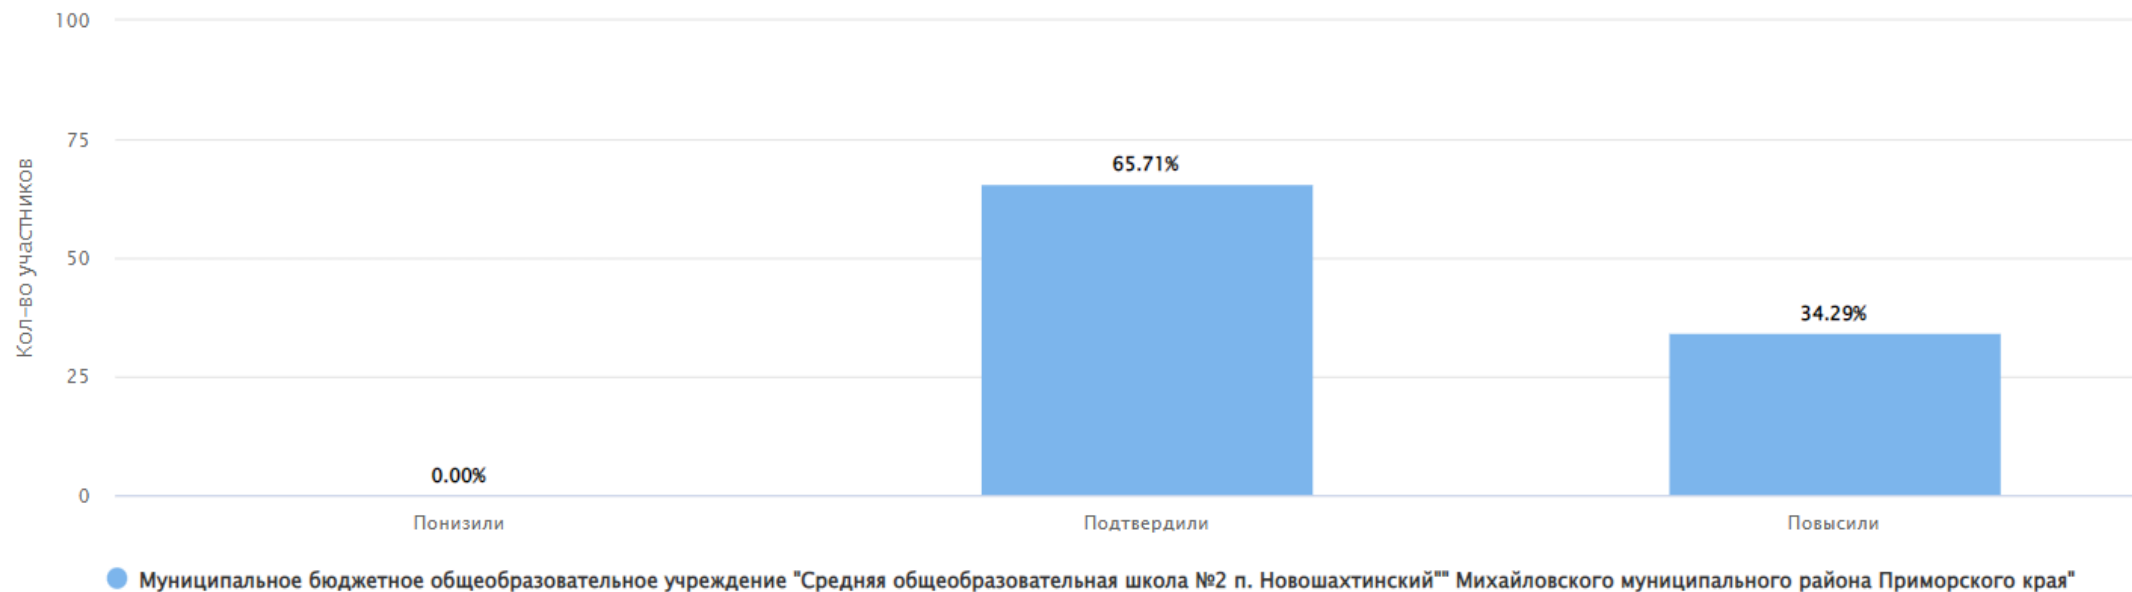

Предмет: Русский язык

Максимальный первичный балл: 38

Русский язык 2022 4 класс

2022/23

5 "А"

5 "Б"

Гистограмма соответствия отметок за выполненную работу и отметок по журналу

	Кол-во участников	%
Понизили (Отметка < Отметка по журналу)	0	0.00
Подтвердили (Отметка = Отметке по журналу)	23	65.71
Повысили (Отметка > Отметка по журналу)	12	34.29
Всего	35	100