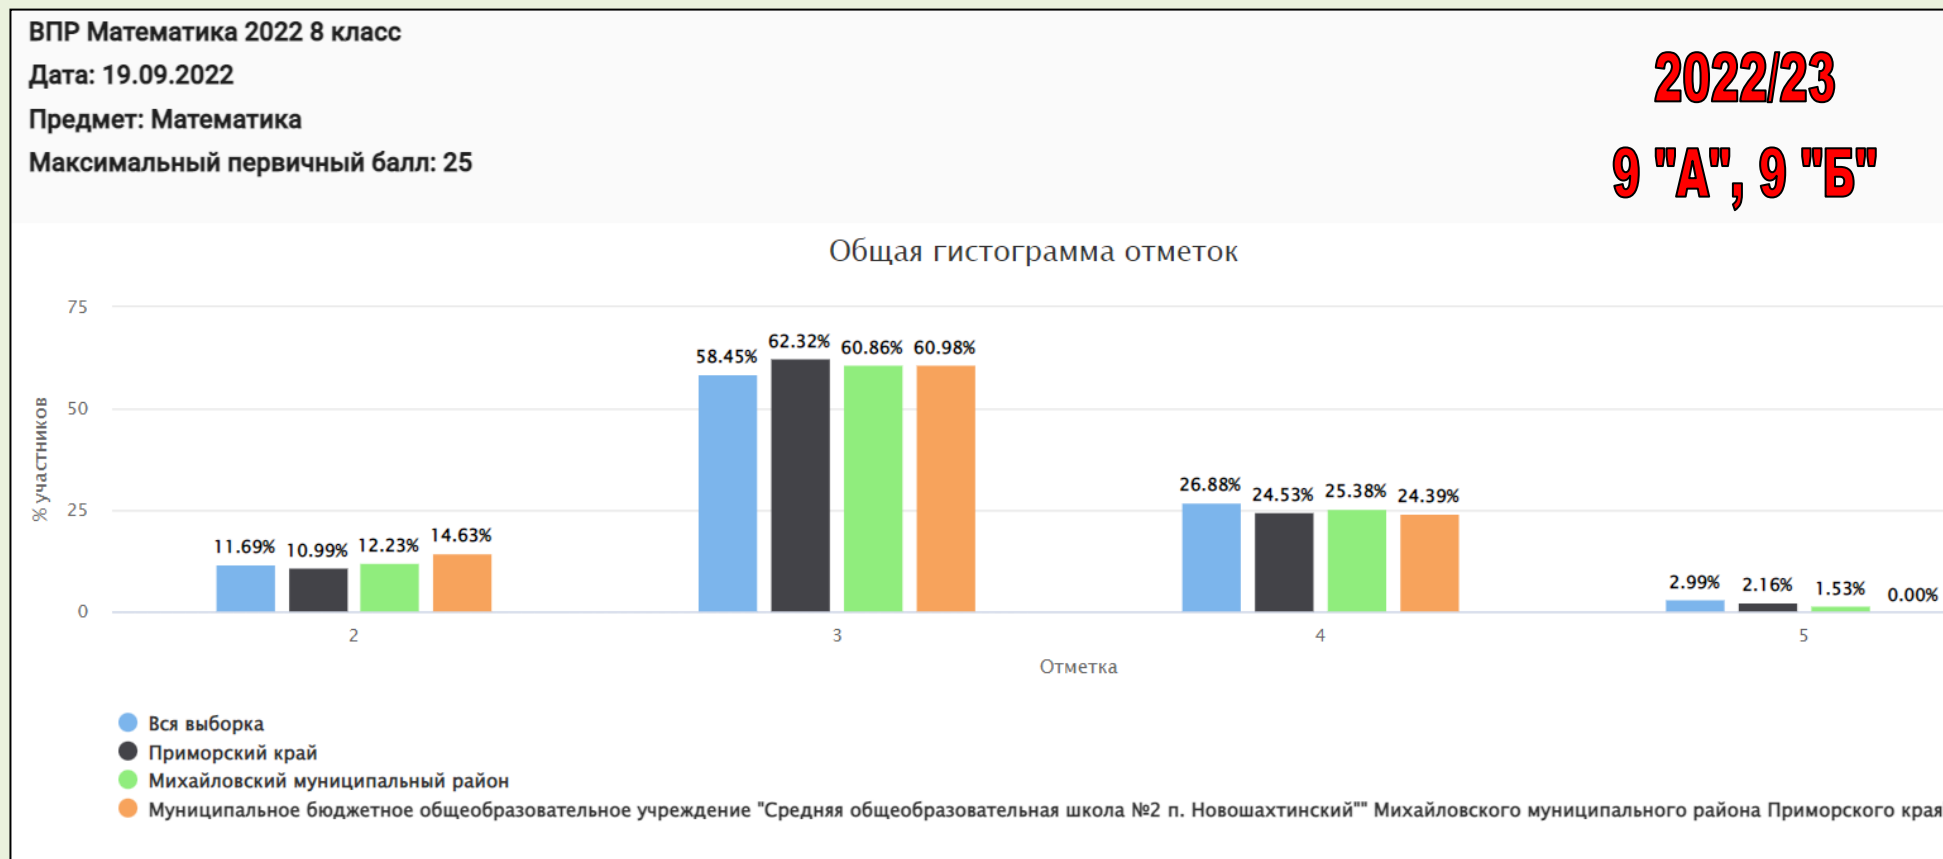

Статистика по отметкам						
ВПР Математика 2022 8 класс						
Предмет:	Математика					
Максимальный первичный балл:	25					
Дата:	19.09.2022					
Группы участников	Кол-во ОО	Кол-во участников	2	3	4	5
Вся выборка	34962	1185484	11,69	58,45	26,88	2,99
Приморский край	481	16097	10,99	62,32	24,53	2,16
Михайловский МР	13	327	12,23	60,86	25,38	1,53
МБОУ СОШ № 2 п. Новошахтинский		41	14,63↑	60,98↑	24,39↓	0↓
		КОЛИЧЕСТВО ОЦЕНОК →	6	25	10	0