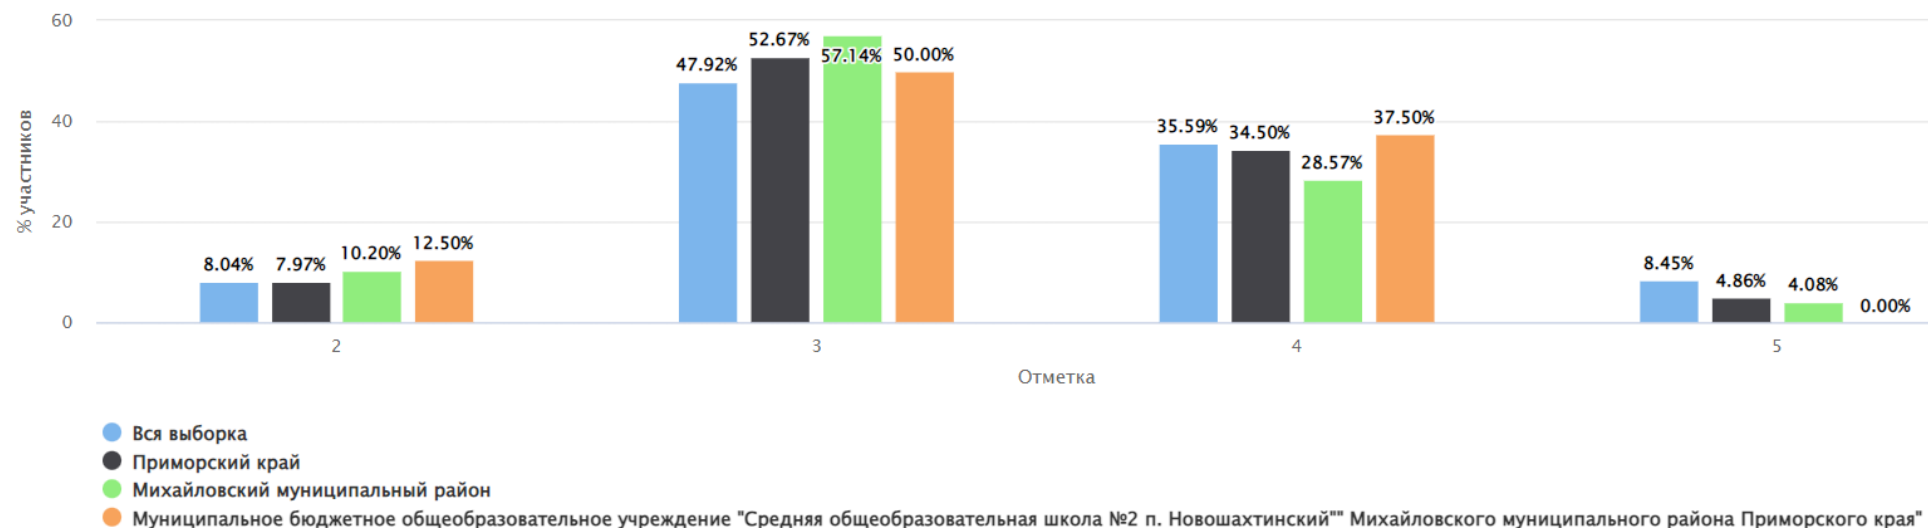

Статистика по отметкам						
ВПР Биология 2022 8 класс						
Предмет:	Биология					
Максимальный первичный балл:	29					
Дата:	19.09.2022					
Группы участников	Кол-во ОО	Кол-во участников	2	3	4	5
Вся выборка	7936	144920	8,04	47,92	35,59	8,45
Приморский край	107	2058	7,97	52,67	34,5	4,86
Михайловский МР	3	49	10,2	57,14	28,57	4,08
МБОУ СОШ № 2 п. Новошахтинский		16	12,5↑	50↓	37,5↑	0↓
		КОЛИЧЕСТВО ОЦЕНОК →	2	8	6	0

ВПР Биология 2022 8 класс
Дата: 19.09.2022
Предмет: Биология
Максимальный первичный балл: 29

2022/23
9 "А"

Общая гистограмма отметок