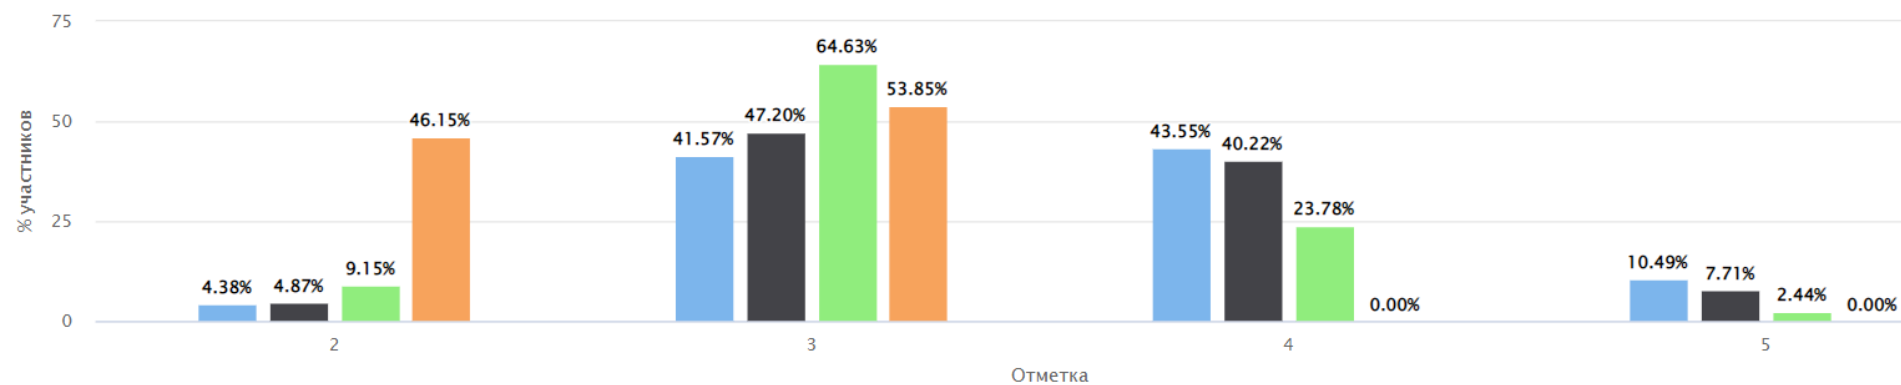

ВПР География 2022 6 класс

Дата: 19.09.2022

Предмет: География

Максимальный первичный балл: 33

2022/23

7 "А"

Общая гистограмма отметок

- Вся выборка
- Приморский край
- Михайловский муниципальный район
- Муниципальное бюджетное общеобразовательное учреждение "Средняя общеобразовательная школа №2 п. Новошахтинский" Михайловского муниципального района Приморского края"