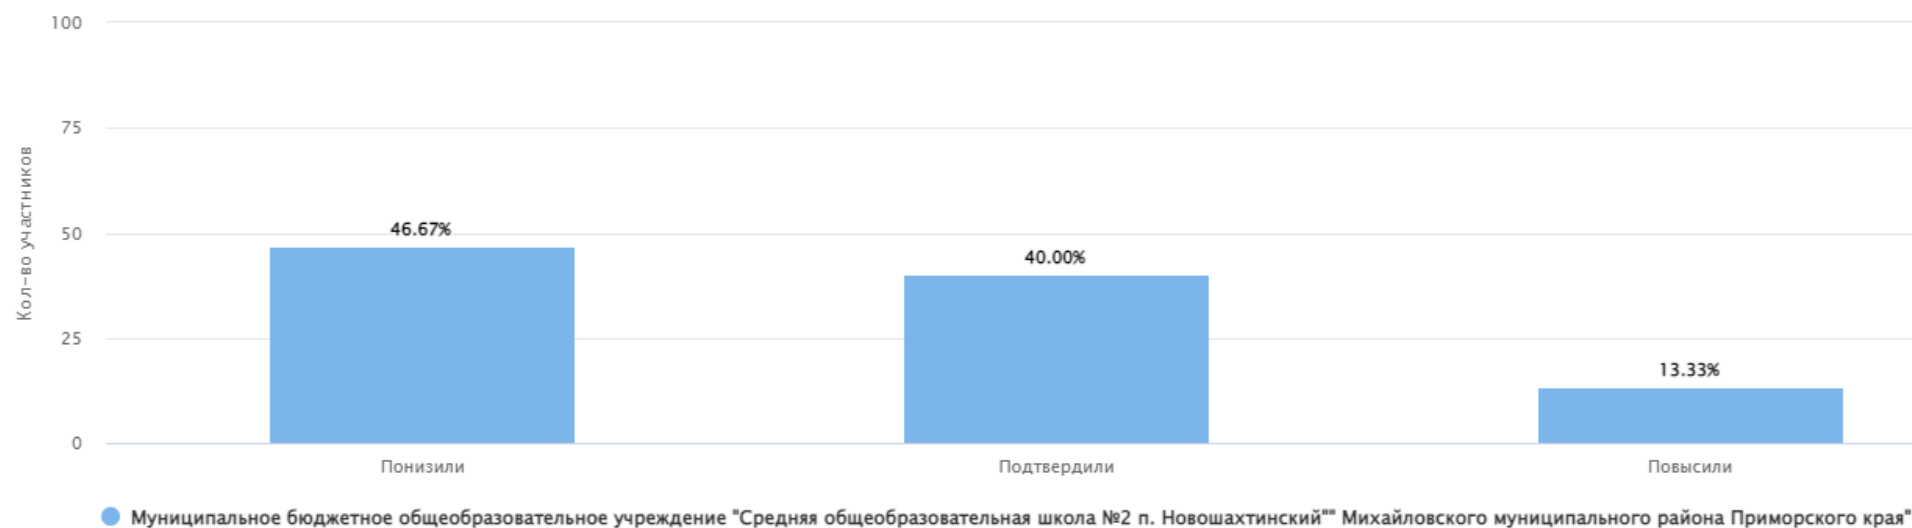

Дата: 13.03.2022

Муниципальное бюджетное общеобразовательное учреждение "Средняя общеобразовательная школа №2 п. Новошахтинский" Михайловского муниципального района Приморского края"

Предмет: Английский язык

Максимальный первичный балл: 32

ВПР 2022. 11 класс

Выпускники - 2022

Гистограмма соответствия отметок за выполненную работу и отметок по журналу

	Кол-во участников	%
Понизили (Отметка < Отметка по журналу)	7	46.67
Подтвердили (Отметка = Отметке по журналу)	6	40.00
Повысили (Отметка > Отметка по журналу)	2	13.33
Всего	15	100