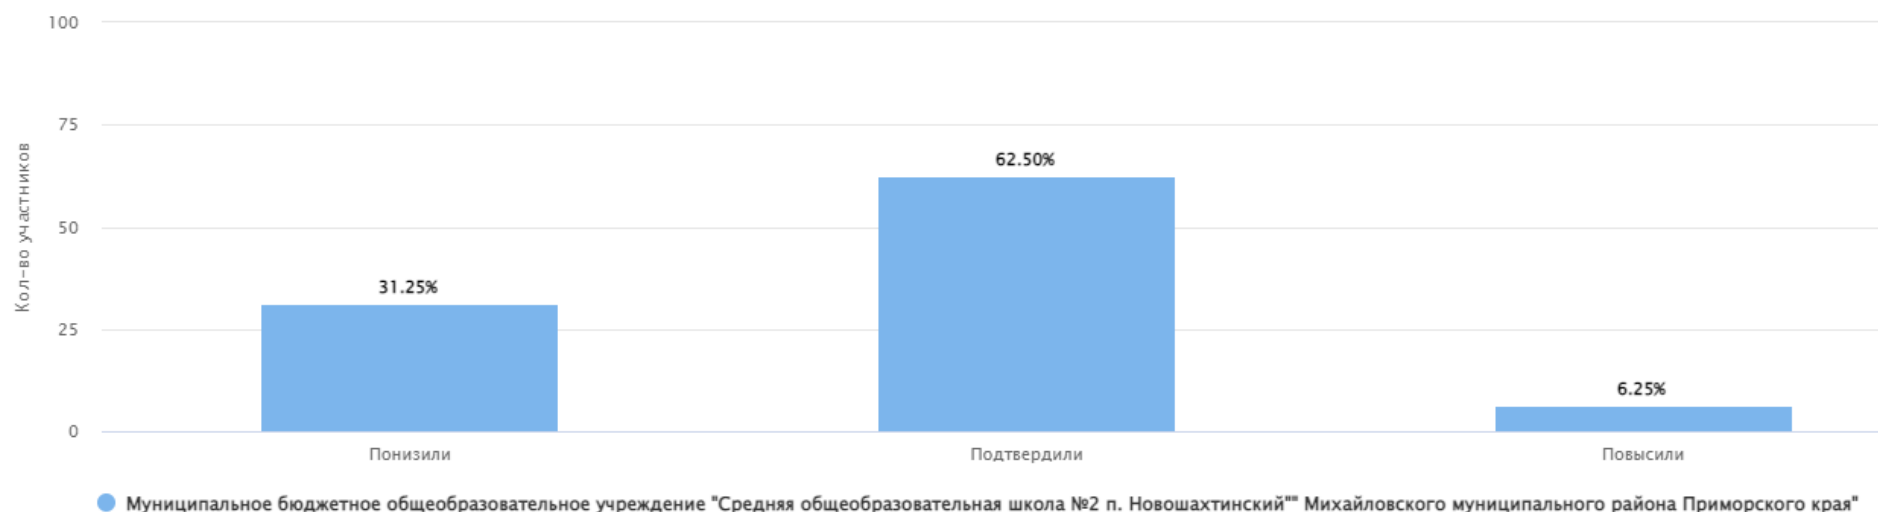

Дата: 01.03.2022

Муниципальное бюджетное общеобразовательное учреждение "Средняя общеобразовательная школа №2 п. Новошахтинский" Михайловского муниципального района Приморского края

Предмет: Биология

Максимальный первичный балл: 32

ВПР 2022. 11 класс

Выпускники - 2022

Гистограмма соответствия отметок за выполненную работу и отметок по журналу

	Кол-во участников	%
Понизили (Отметка < Отметка по журналу)	5	31.25
Подтвердили (Отметка = Отметке по журналу)	10	62.50
Повысили (Отметка > Отметка по журналу)	1	6.25
Всего	16	100