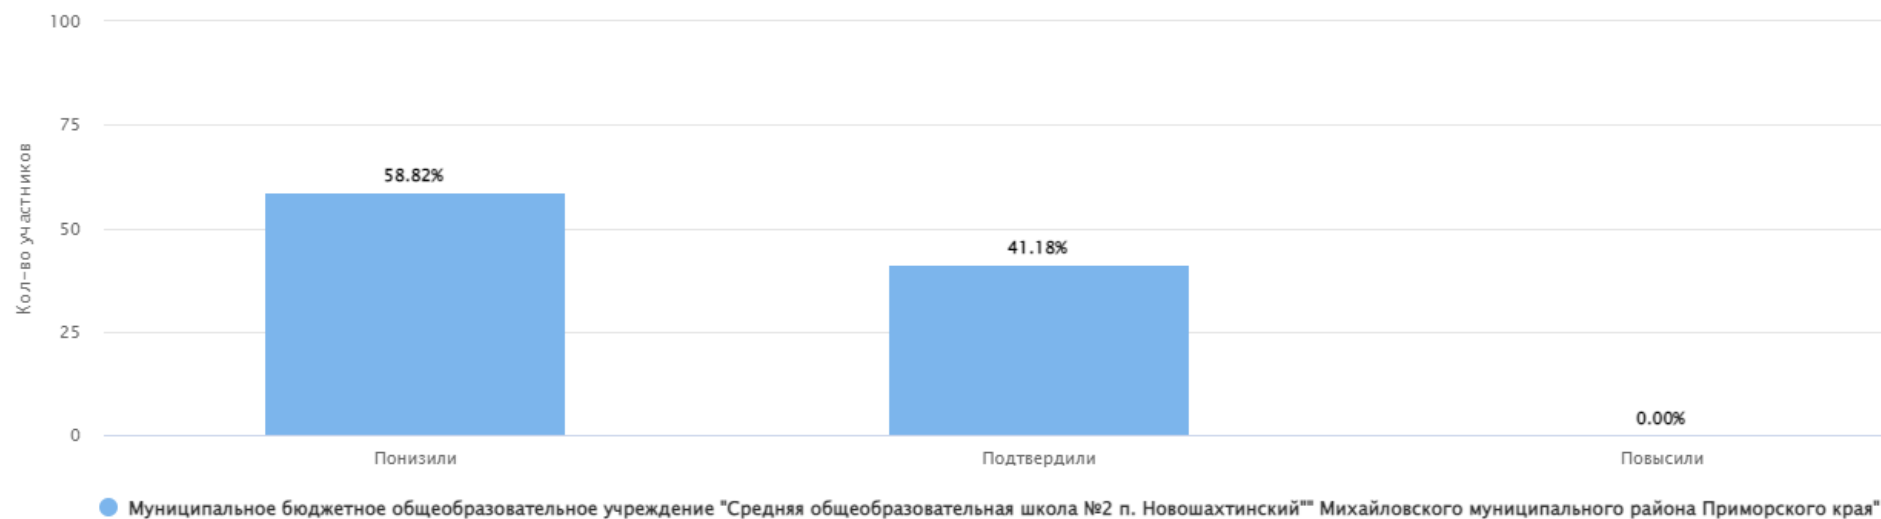

Предмет: Математика

Максимальный первичный балл: 16

Математика 2022 6 класс

2022/23

7 "А"

7 "Б"

Гистограмма соответствия отметок за выполненную работу и отметок по журналу

	Кол-во участников	%
Понизили (Отметка < Отметка по журналу)	20	58.82
Подтвердили (Отметка = Отметке по журналу)	14	41.18
Повысили (Отметка > Отметка по журналу)	0	0.00
Всего	35	100