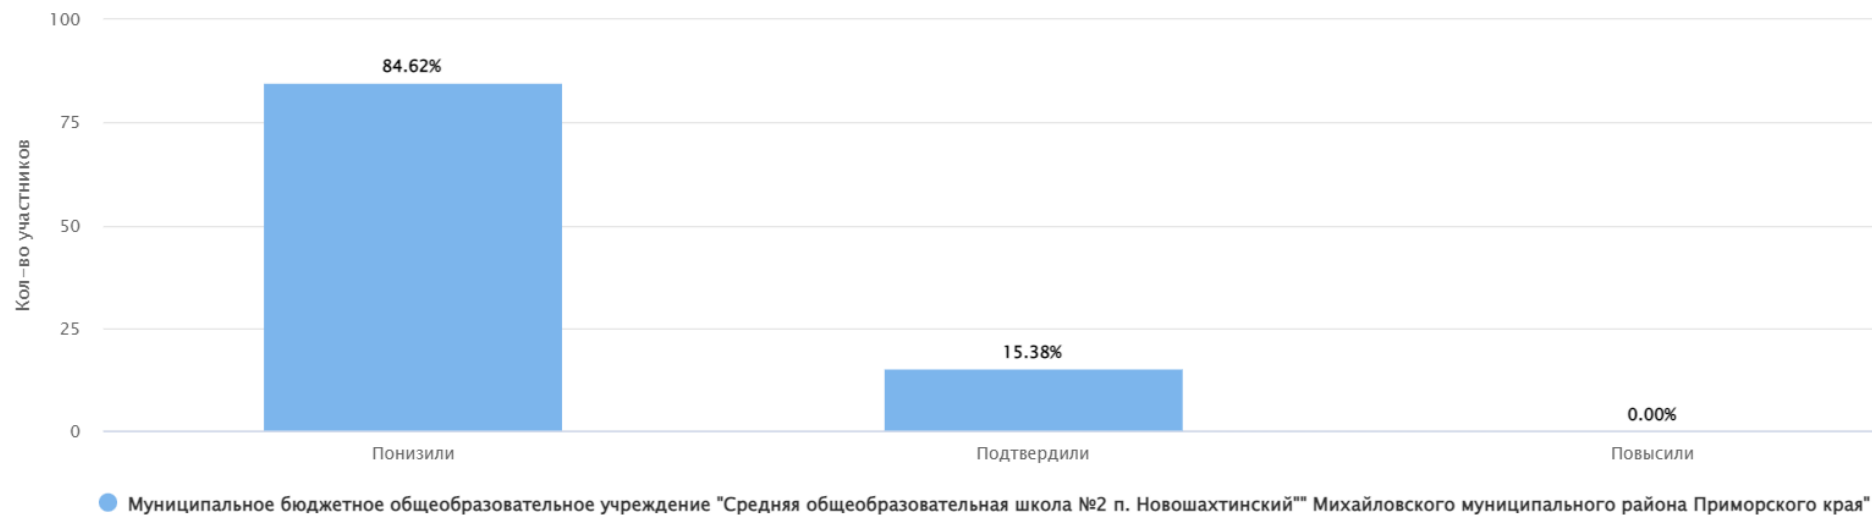

Предмет: География

Максимальный первичный балл: 33

ВПР География 2022 6 класс

2022/23

7 "А"

Гистограмма соответствия отметок за выполненную работу и отметок по журналу

Кол-во участников %

Понизили (Отметка < Отметка по журналу)	11	84.62
Подтвердили (Отметка = Отметке по журналу)	2	15.38
Повысили (Отметка > Отметка по журналу)	0	0.00
Всего	13	100