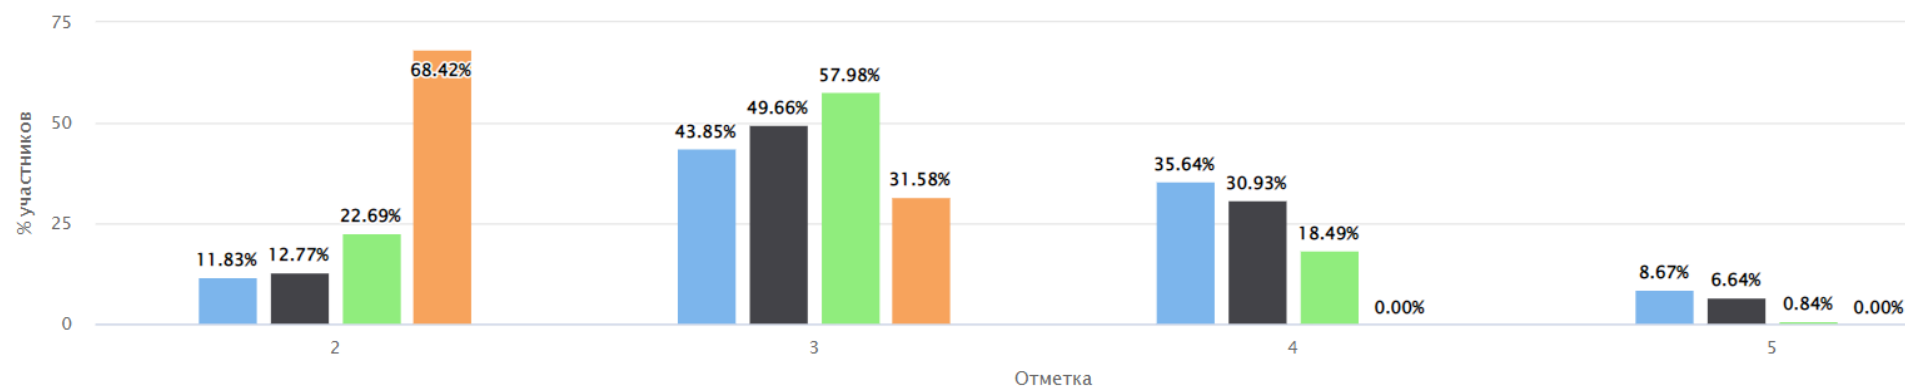

Статистика по отметкам						
ВПР Обществознание 2022 7 класс						
Предмет:	Обществознание					
Максимальный первичный балл:	21					
Дата:	19.09.2022					
Группы участников	Кол-во ОО	Кол-во участников	2	3	4	5
Вся выборка	25932	636879	11,83	43,85	35,64	8,67
Приморский край	350	7966	12,77	49,66	30,93	6,64
Михайловский МР	9	119	22,69	57,98	18,49	0,84
МБОУ СОШ № 2 п. Новошахтинский		19	68,42↑	31,58↓	0↓	0↓
		КОЛИЧЕСТВО ОЦЕНОК →	13	6	0	0

ВПР Обществознание 2022 7 класс

Дата: 19.09.2022

Предмет: Обществознание

Максимальный первичный балл: 21

2022/23

8 "Б"

Общая гистограмма отметок

- Вся выборка
- Приморский край
- Михайловский муниципальный район
- Муниципальное бюджетное общеобразовательное учреждение "Средняя общеобразовательная школа №2 п. Новошахтинский" Михайловского муниципального района Приморского края"