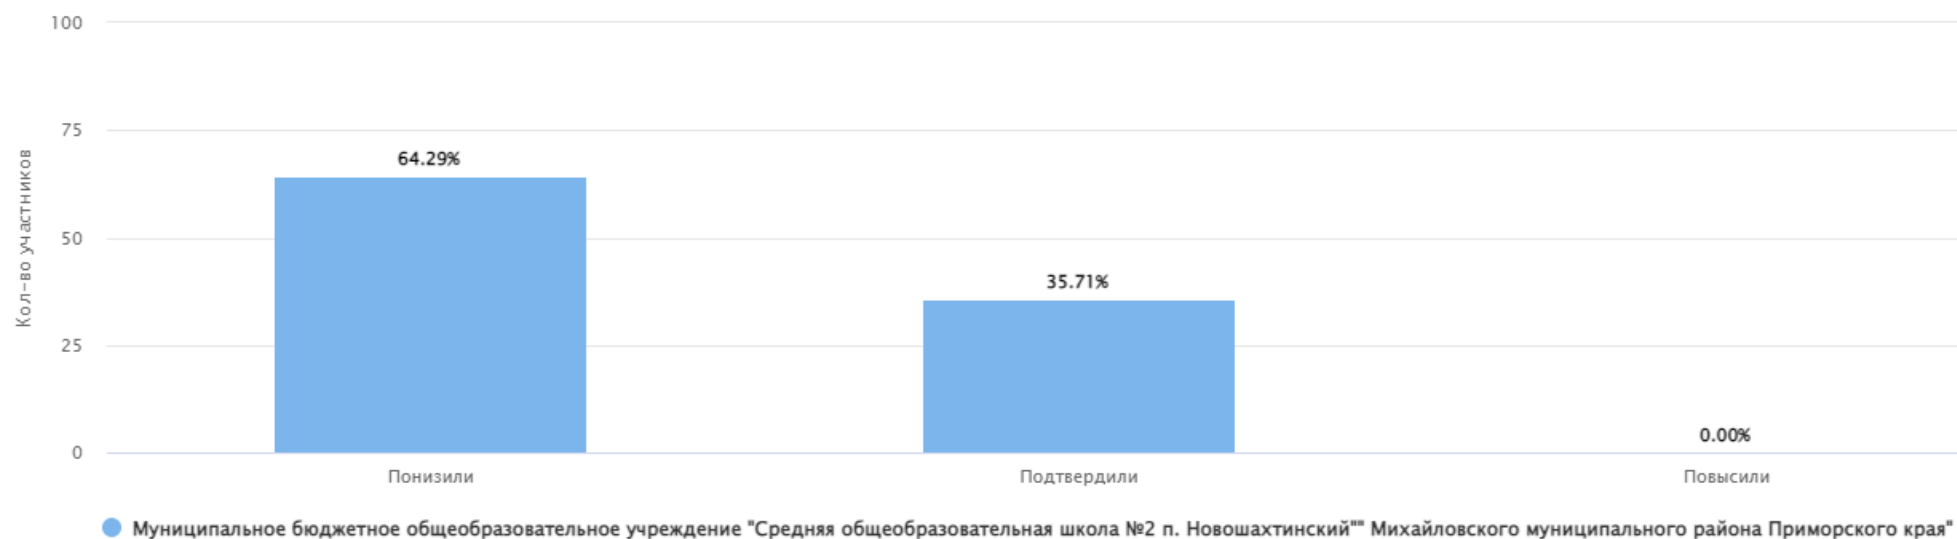

Предмет: История

Максимальный первичный балл: 17

ВПР История 2022 8 класс

2022/23

9 "А"

Гистограмма соответствия отметок за выполненную работу и отметок по журналу

	Кол-во участников	%
Понизили (Отметка < Отметка по журналу)	9	64.29
Подтвердили (Отметка = Отметке по журналу)	5	35.71
Повысили (Отметка > Отметка по журналу)	0	0.00
Всего	14	100