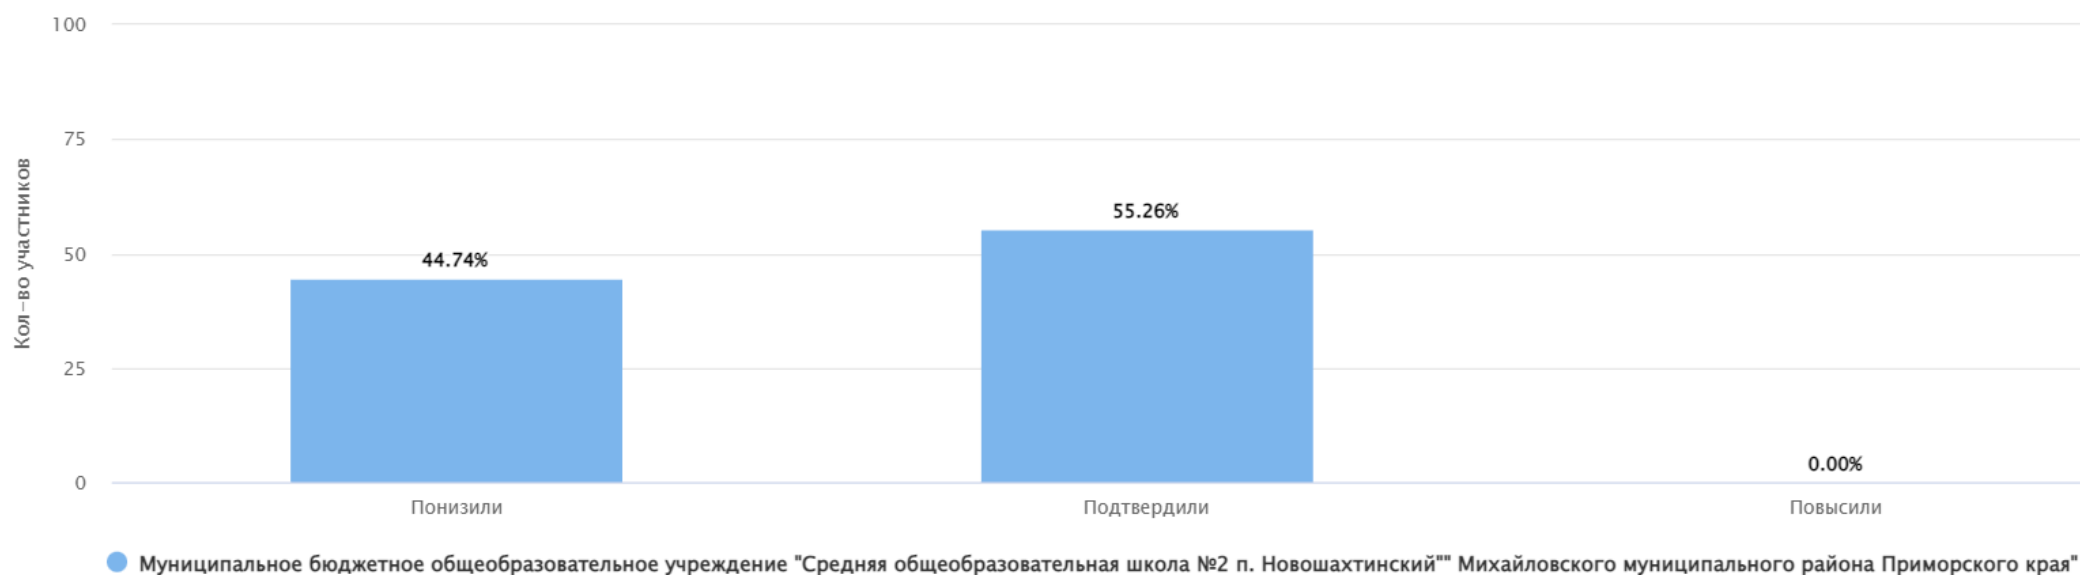

2022/23

6 "А"

6 "Б"

Предмет: Математика

Максимальный первичный балл: 20

Математика 2022 5 класс

Гистограмма соответствия отметок за выполненную работу и отметок по журналу