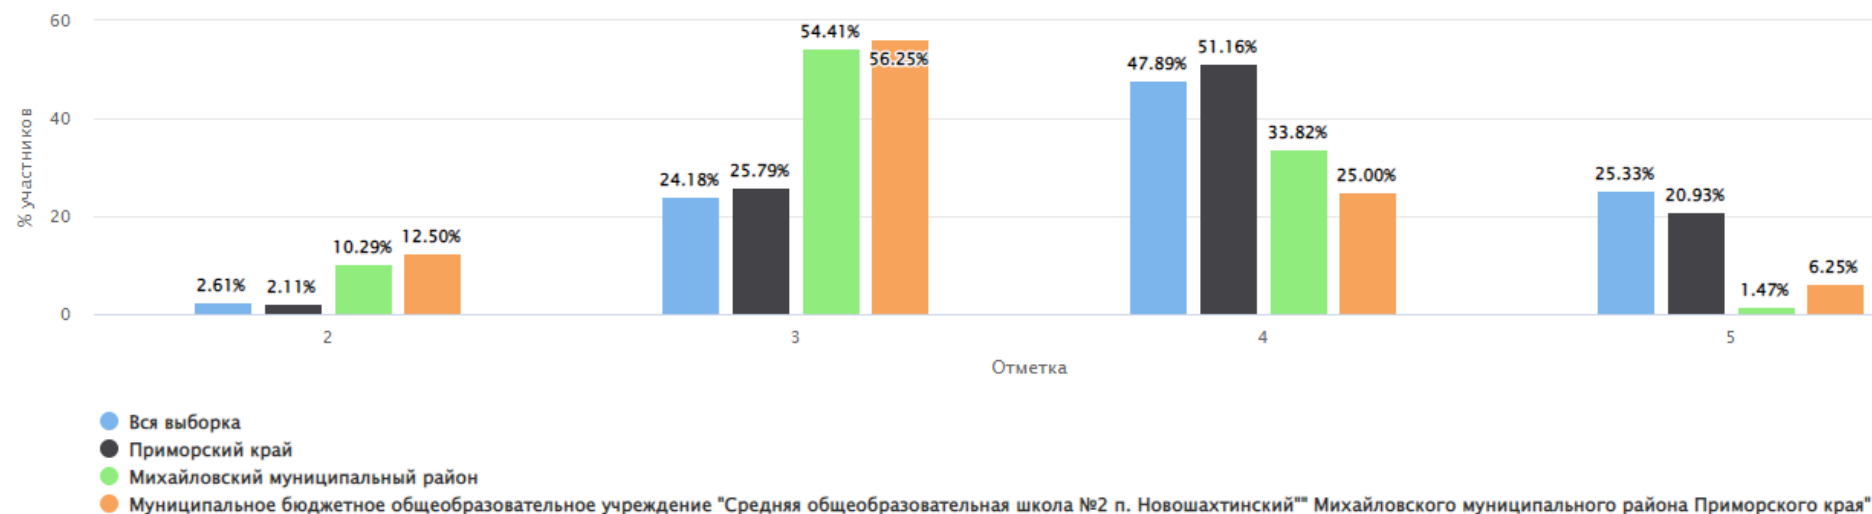

ВПР 2022. 11 класс

Дата: 01.03.2022

Предмет: Биология

Максимальный первичный балл: 32

Выпускники - 2022

Общая гистограмма отметок

Дата: 01.03.2022

Муниципальное бюджетное общеобразовательное учреждение "Средняя общеобразовательная школа №2 п. Новошахтинский" Михайловского муниципального района Приморского края