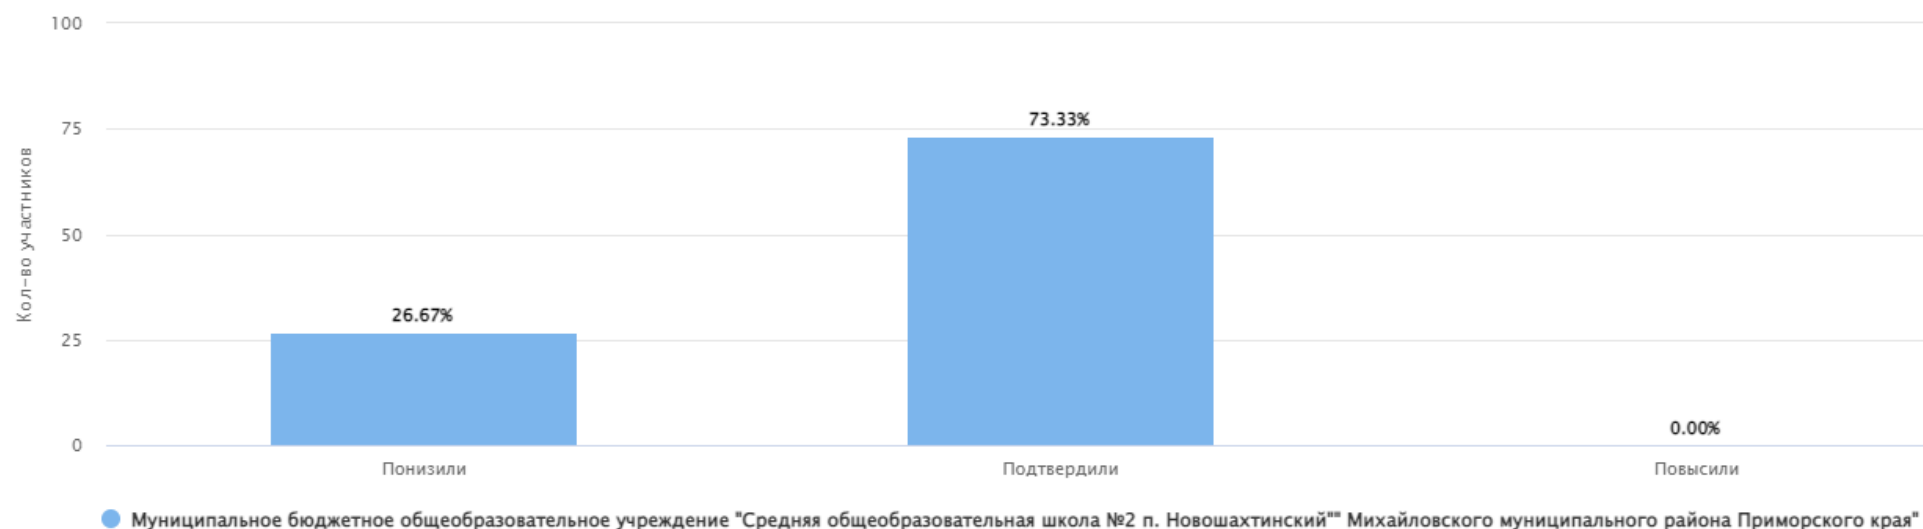

ВПр 2022. 11 класс

Выпускники - 2022

Гистограмма соответствия отметок за выполненную работу и отметок по журналу

Кол-во участников %

Понизили (Отметка < Отметка по журналу)	4	26.67
Подтвердили (Отметка = Отметке по журналу)	11	73.33
Повысили (Отметка > Отметка по журналу)	0	0.00
Всего	15	100