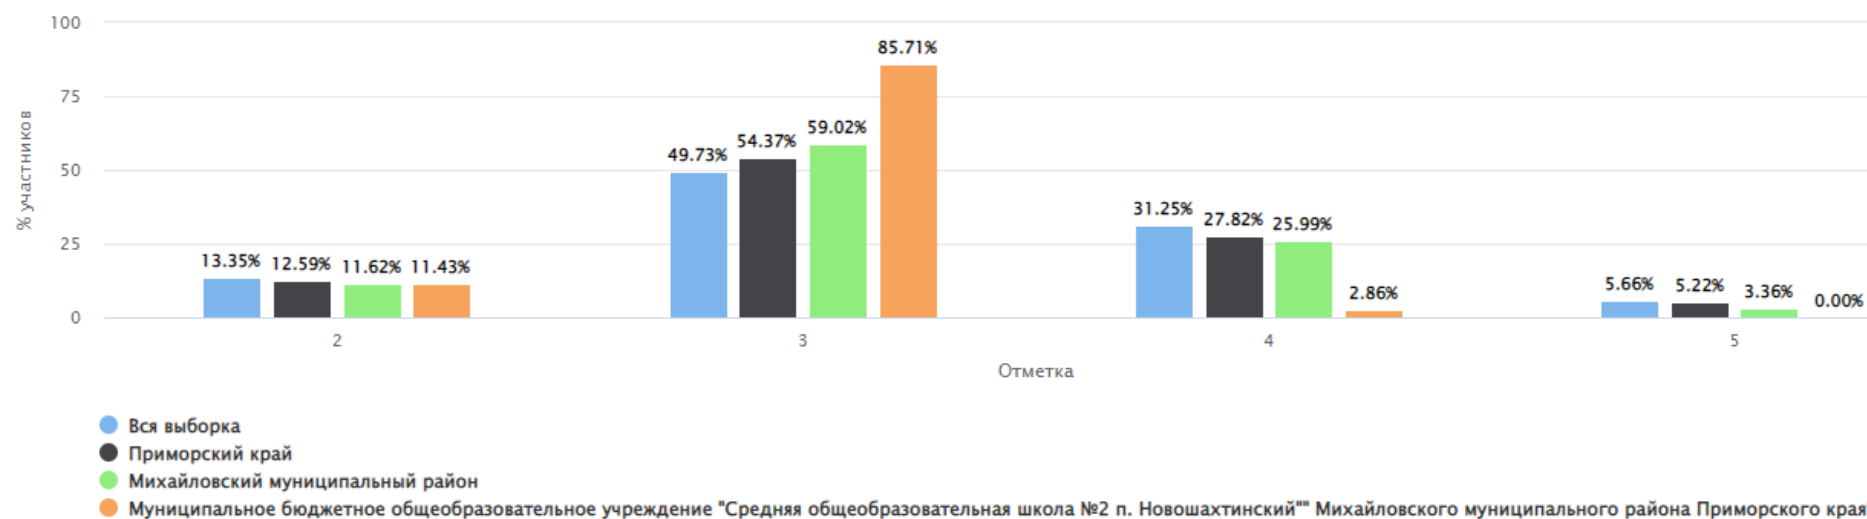

Статистика по отметкам						
Математика 2022 6 класс						
Предмет:	Математика					
Максимальный первичный балл:	16					
Дата:	19.09.2022					
Группы участников	Кол-во ОО	Кол-во участников	2	3	4	5
Вся выборка	34999	1332870	13,35	49,73	31,25	5,66
Приморский край	484	17477	12,59	54,37	27,82	5,22
Михайловский МР	14	327	11,62	59,02	25,99	3,36
МБОУ СОШ № 2 п. Новошахтинский		35	11,43↓	85,71↑	2,86↓	0↓
		КОЛИЧЕСТВО ОЦЕНОК →	4	30	1	0

Математика 2022 6 класс
Дата: 19.09.2022
Предмет: Математика
Максимальный первичный балл: 16

2022/23

7 "А"

7 "Б"

Общая гистограмма отметок