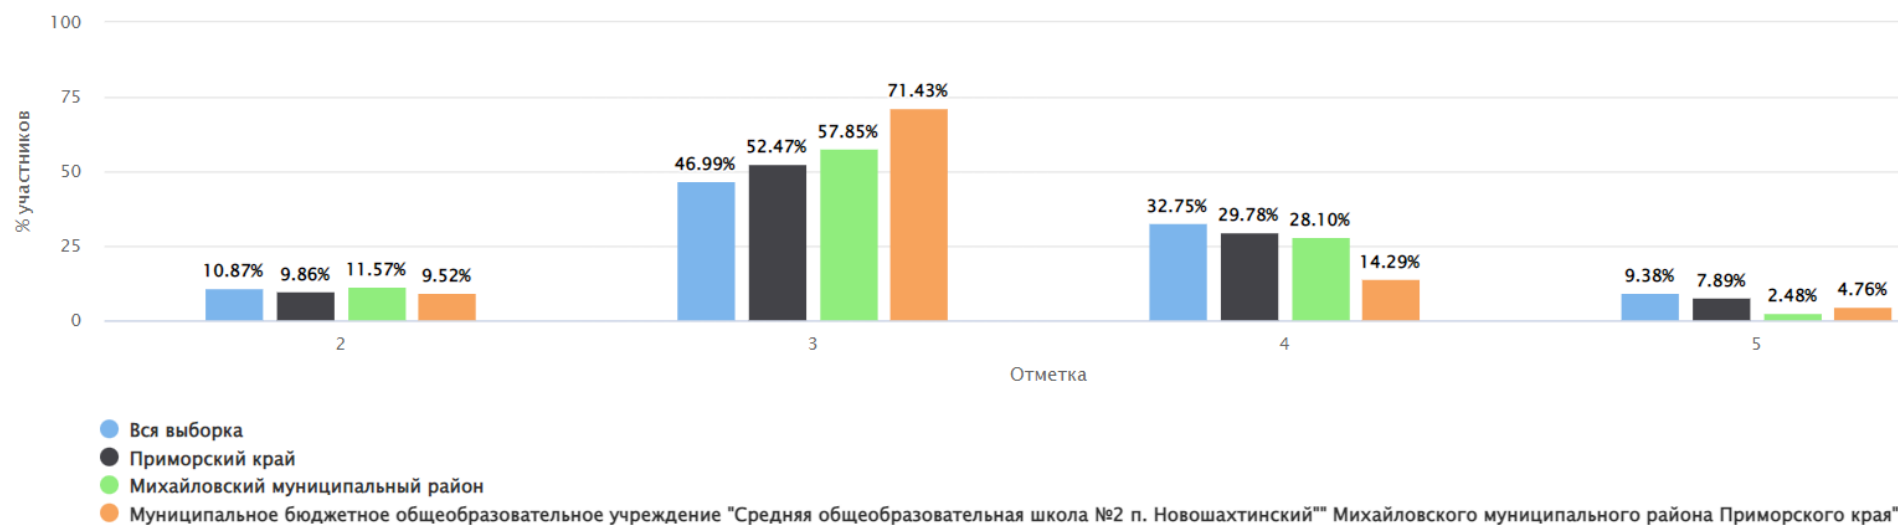

Статистика по отметкам							
Физика 2022 8 класс							
Предмет:	Физика						
Максимальный первичный балл:	18						
Дата:	19.09.2022						
Группы участников	Кол-во ОО	Кол-во участников	2	3	4	5	
Вся выборка	20305	400608	10,87	46,99	32,75	9,38	
Приморский край	272	5525	9,86	52,47	29,78	7,89	
Михайловский МР	7	121	11,57	57,85	28,1	2,48	
МБОУ СОШ № 2 п. Новошахтинский		21	9,52↓	71,43↑	14,29↓	4,76↑	
			КОЛИЧЕСТВО ОЦЕНОК →	2	15	3	1

Физика 2022 8 класс
Дата: 19.09.2022
Предмет: Физика
Максимальный первичный балл: 18

2022/23
9 "Б"

Общая гистограмма отметок