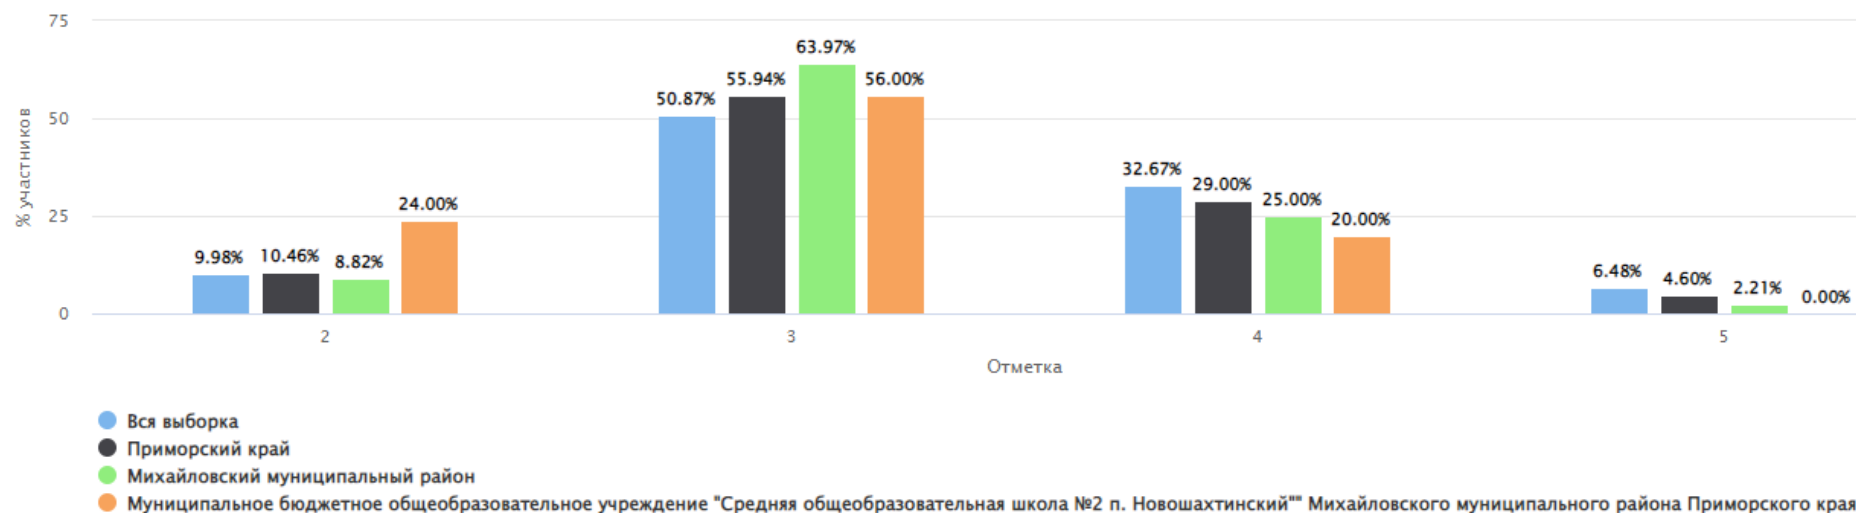

Статистика по отметкам						
ВПР География 2022 8 класс						
Предмет:	География					
Максимальный первичный балл:	33					
Дата:	19.09.2022					
Группы участников	Кол-во ОО	Кол-во участников	2	3	4	5
Вся выборка	20265	400110	9,98	50,87	32,67	6,48
Приморский край	281	5765	10,46	55,94	29	4,6
Михайловский МР	9	136	8,82	63,97	25	2,21
МБОУ СОШ № 2 п. Новошахтинский		25	24↑	56↓	20↓	0↓
КОЛИЧЕСТВО ОЦЕНОК →			6	14	5	0

ВПР География 2022 8 класс
Дата: 19.09.2022
Предмет: География
Максимальный первичный балл: 33

2022/23
9 "Б"

Общая гистограмма отметок