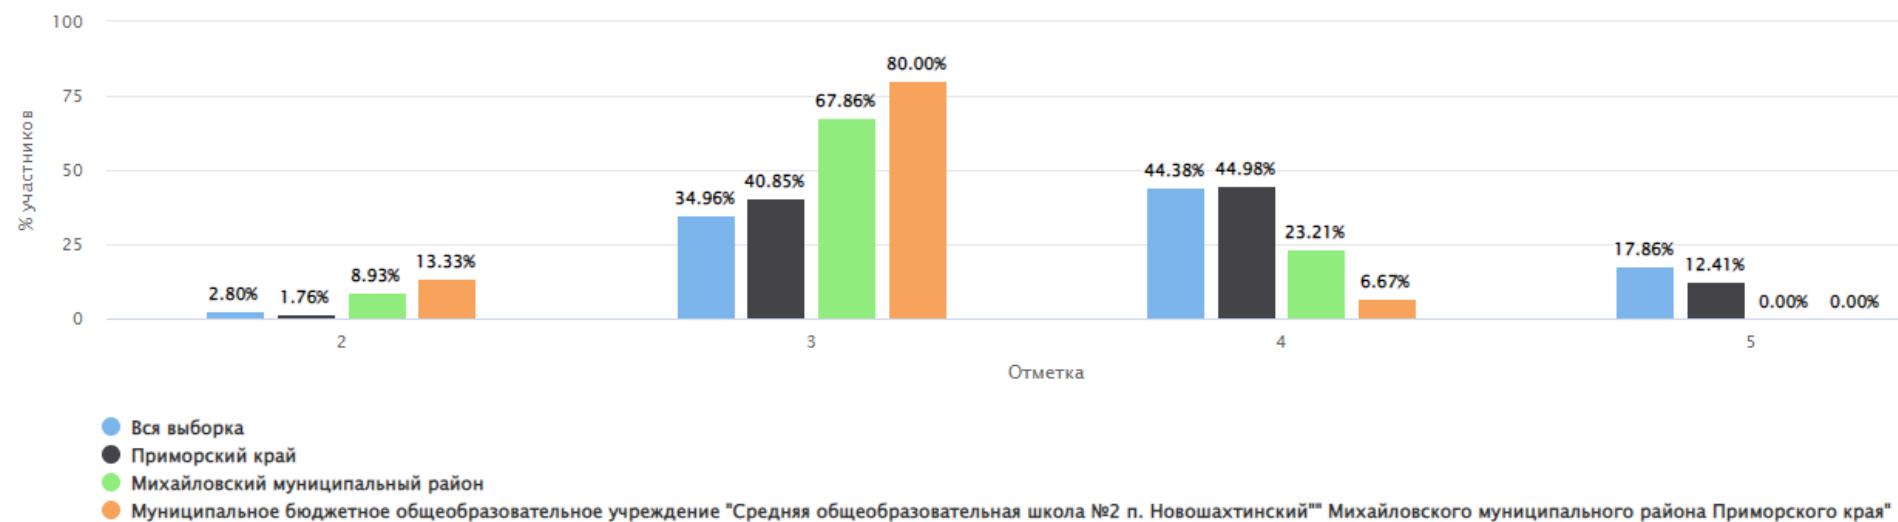

ВПР 2022. 11 класс

Дата: 01.03.2022

Предмет: Физика

Максимальный первичный балл: 26

Выпускники - 2022

Общая гистограмма отметок

Выпускники - 2022

Предмет: Физика