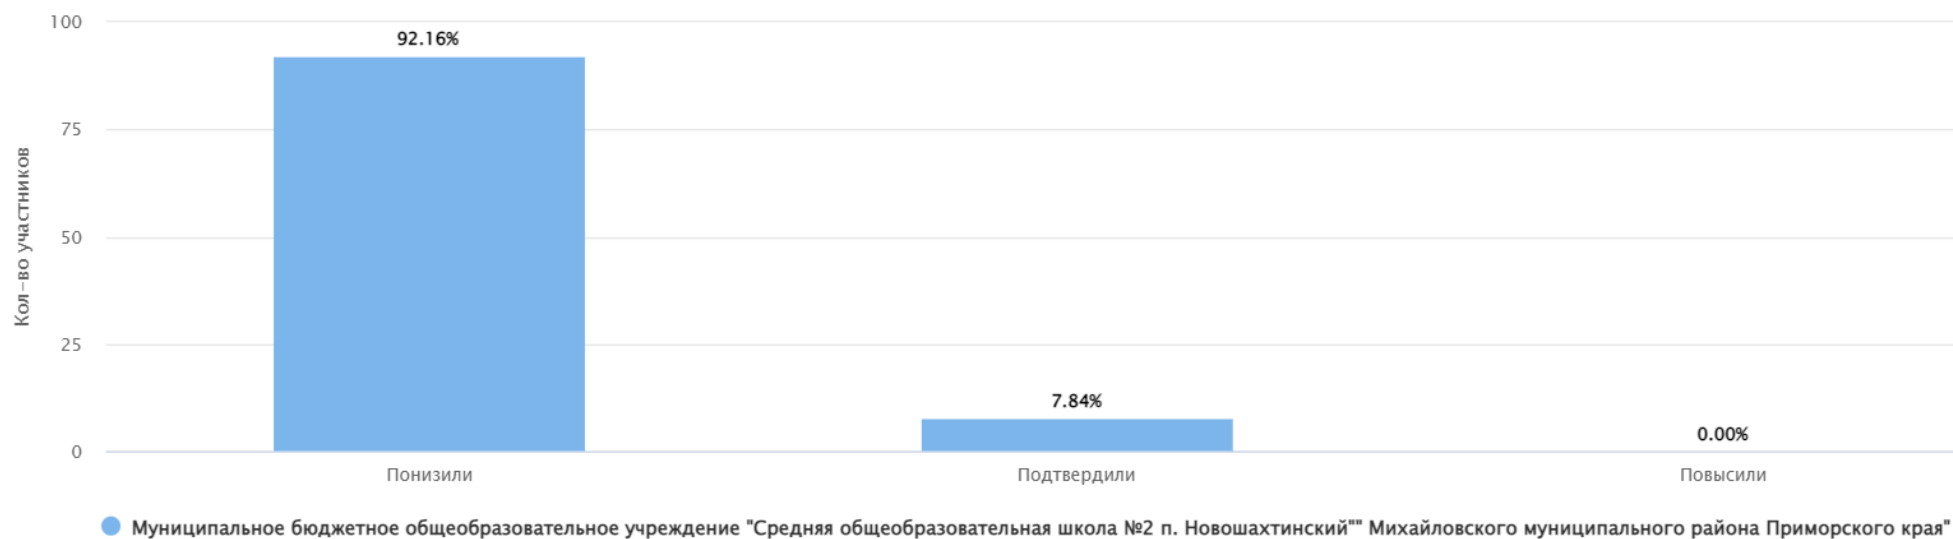

Предмет: Английский язык
Максимальный первичный балл: 30
ВПР Английский язык 2022 7 класс

2022/23

8 "А", 8 "Б"

Гистограмма соответствия отметок за выполненную работу и отметок по журналу

Кол-во участников %

Понизили (Отметка < Отметка по журналу)	47	92.16
Подтвердили (Отметка = Отметке по журналу)	4	7.84
Повысили (Отметка > Отметка по журналу)	0	0.00
Всего	51	100