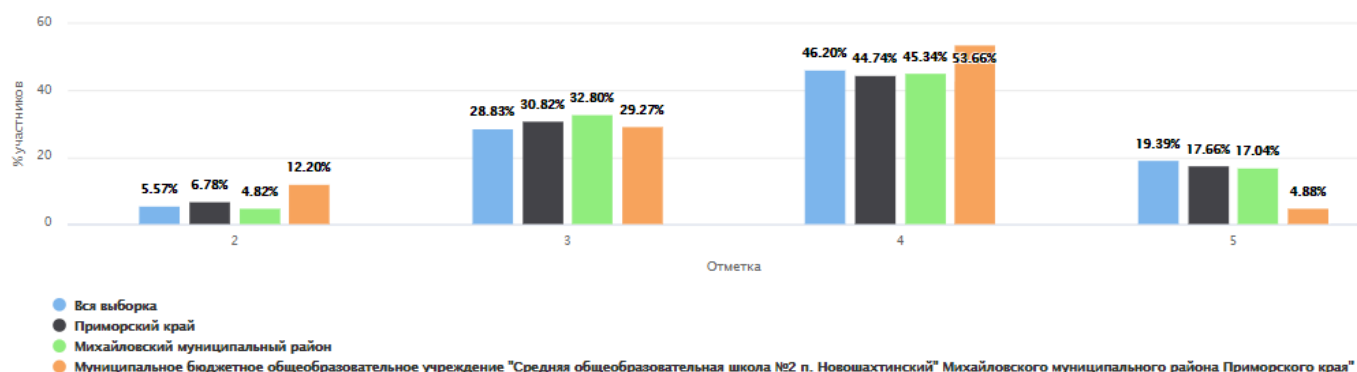

Статистика по отметкам

ВПР 2021. 4 класс

Дата: 15.03.2021

Предмет: Русский язык

Максимальный первичный балл: 38

Общая гистограмма отметок

Муниципальное бюджетное общеобразовательное учреждение "Средняя общеобразовательная школа №2 п. Новошахтинский" Михайловского муниципального района Приморского края