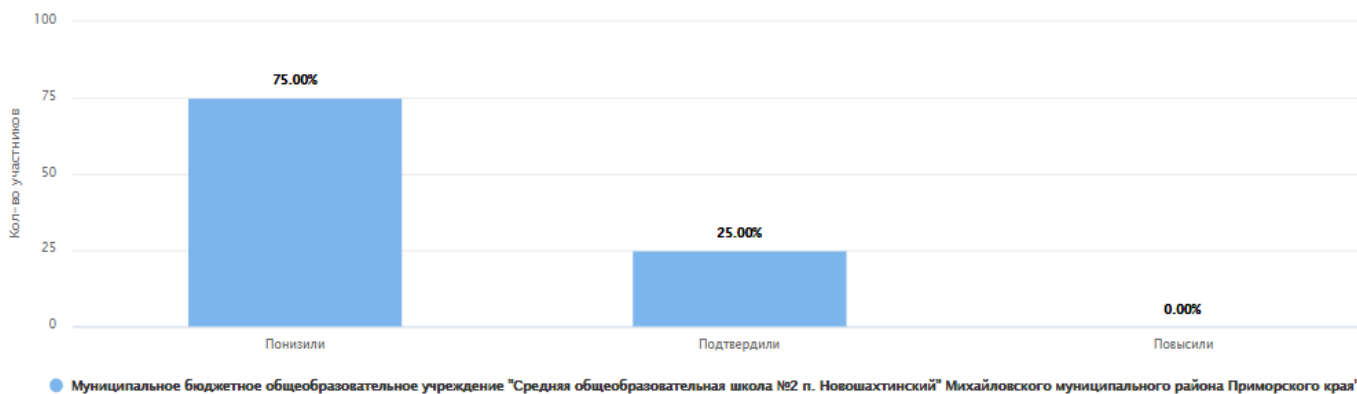

Гистограмма соответствия отметок за выполненную работу и отметок по журналу