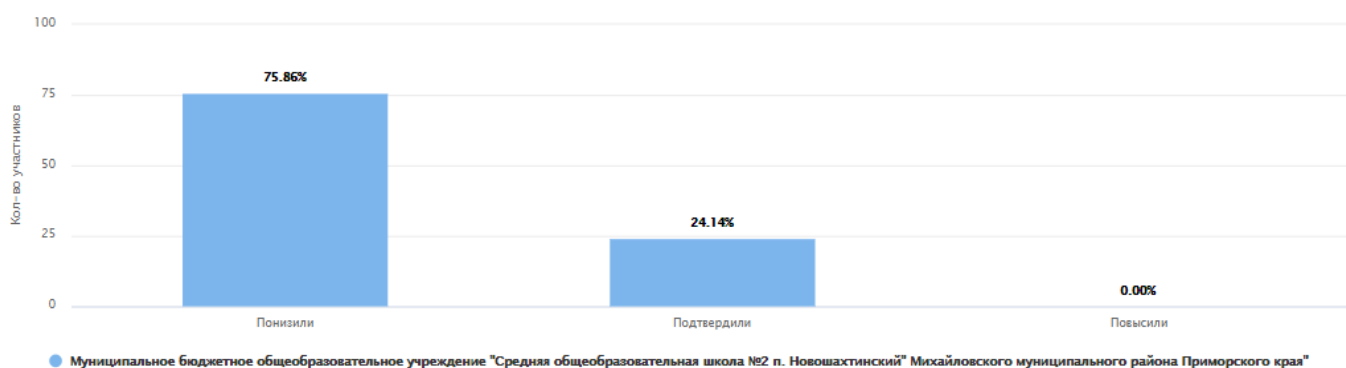

Гистограмма соответствия отметок за выполненную работу и отметок по журналу