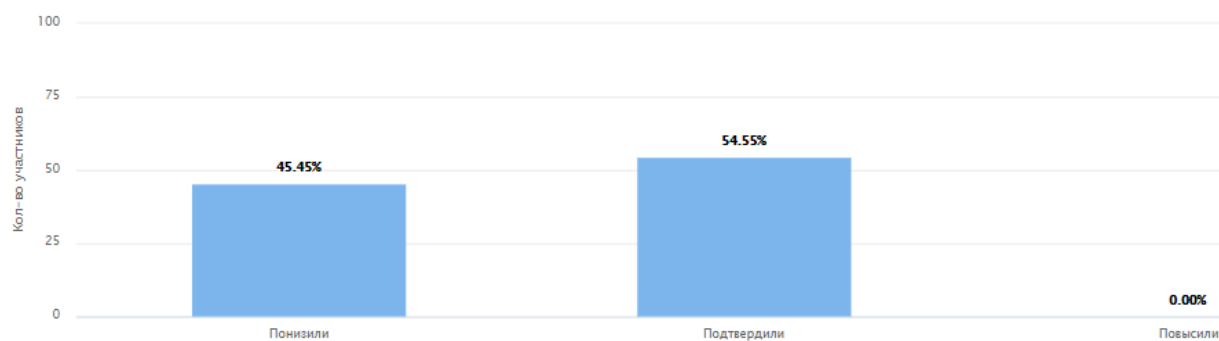

Гистограмма соответствия отметок за выполненную работу и отметок по журналу

● Муниципальное бюджетное общеобразовательное учреждение "Средняя общеобразовательная школа №2 п. Новошахтинский" Михайловского муниципального района Приморского края"