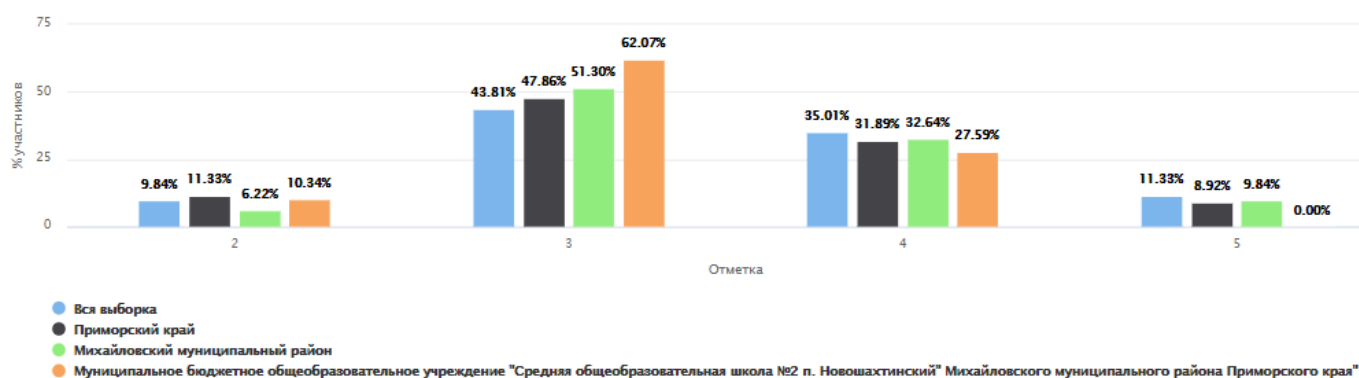

РЕЗУЛЬТАТЫ ВПР-2021

6 КЛАССЫ

ИСТОРИЯ

ВПР 2021 История 6						
Статистика по отметкам						
Предмет:	История					
Максимальный первичный балл:	20					
Дата:	01.03.2021					
Группы участников	Кол-во ОО	Кол-во участников	2	3	4	5
Вся выборка	27078	696870	9,84	43,81	35,01	11,33
Приморский край	372	9070	11,33	47,86	31,89	8,92
Михайловский муниципальный ра	10	193	6,22	51,3	32,64	9,84
Муниципальное бюджетное общеобразовательное учреждение "Сре		29	10,34	62,07	27,59	0

ВПР 2021. 6 класс

Дата: 15.03.2021

Предмет: История

Максимальный первичный балл: 20

Общая гистограмма отметок