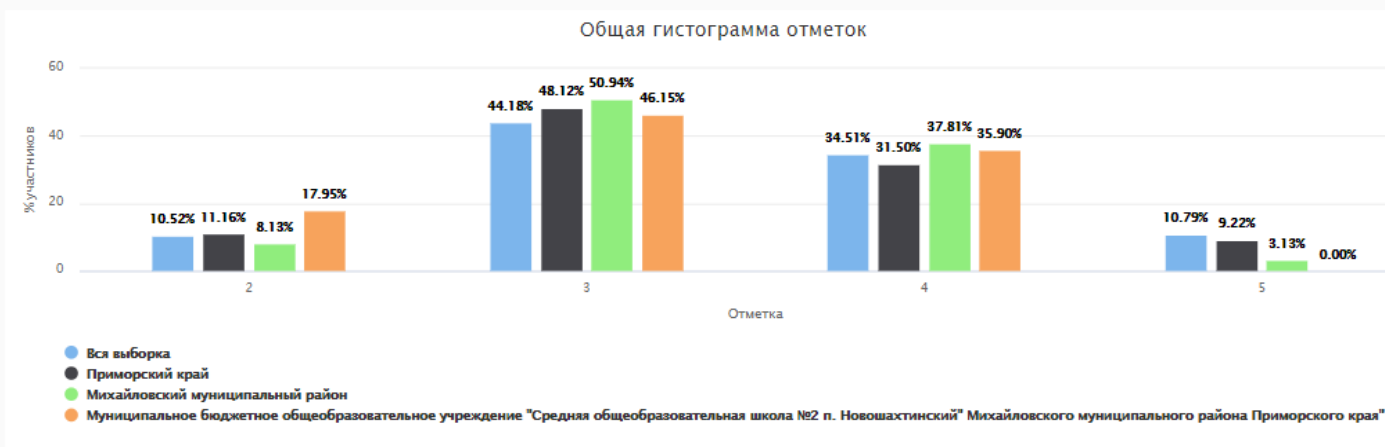

РЕЗУЛЬТАТЫ ВПР-2021

7 КЛАССЫ

БИОЛОГИЯ

ВПР 2021 Биология 7							
Статистика по отметкам							
Предмет:	Биология						
Максимальный первичный балл:	28						
Дата:	01.03.2021						
Группы участников	Кол-во ОО	Кол-во участников	2	3	4	5	
Вся выборка	22962	778765	9,4	46,16	34,96	9,49	
Приморский край	305	10443	8,85	50,71	32,93	7,51	
Михайловский муниципальный ра	4	171	8,77	51,46	35,09	4,68	
Муниципальное бюджетное общеобразовательное учреждение "Сре		41	12,2	48,78	36,59	2,44	

РЕЗУЛЬТАТЫ ВПР-2021

7 КЛАССЫ

ИСТОРИЯ

ВПР 2021 История 7						
Статистика по отметкам						
Предмет:	История					
Максимальный первичный балл:	25					
Дата:	01.03.2021					
Группы участников	Кол-во ОО	Кол-во участников	2	3	4	5
Вся выборка	35485	1267263	10,52	44,18	34,51	10,79
Приморский край	485	17010	11,16	48,12	31,5	9,22
Михайловский муниципальный ра	13	320	8,13	50,94	37,81	3,13
Муниципальное бюджетное общеобразовательное учреждение "Сре	39	17,95	46,15	35,9	0	

ВПР 2021. 7 класс

Дата: 15.03.2021

Предмет: История

Максимальный первичный балл: 25

Дата: 15.03.2021

Муниципальное бюджетное общеобразовательное учреждение "Средняя общеобразовательная школа №2 п. Новошахтинский" Михайловского муниципального района Приморского края

Предмет: История

Максимальный первичный балл: 25

ВПР 2021. 7 класс

РЕЗУЛЬТАТЫ ВПР-2021

7 КЛАССЫ

ГЕОГРАФИЯ

ВПР 2021 География 7						
Статистика по отметкам						
Предмет:	География					
Максимальный первичный балл:	37					
Дата:	15.03.2021					
Группы участников	Кол-во ОО	Кол-во участников				
Вся выборка	35503	1269380	10,43	55,2	26,89	7,47
Приморский край	483	16979	11,18	60,29	22,71	5,83
Михайловский муниципальный ра	13	334	11,18	65,84	21,43	1,55
Муниципальное бюджетное общеобразовательное учреждение "Сре		46	15,22	84,78	0	0