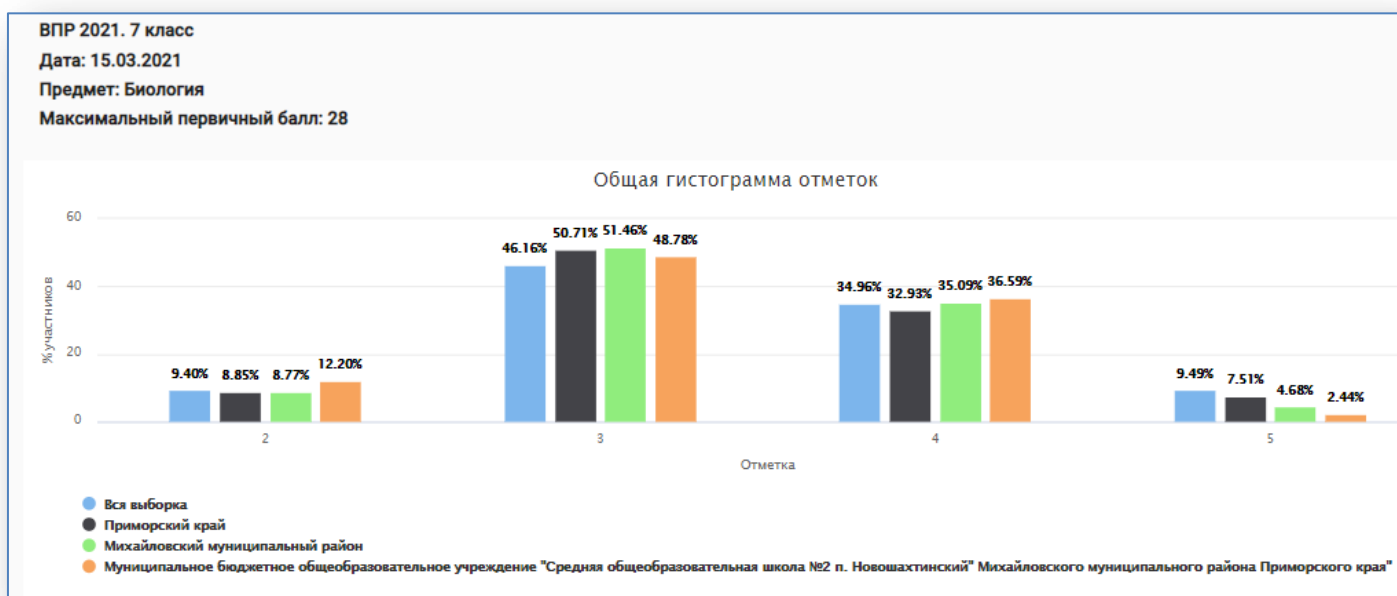

Предмет: Русский язык

Максимальный первичный балл: 47

ВПР 2021. 7 класс

Гистограмма соответствия отметок за выполненную работу и отметок по журналу

РЕЗУЛЬТАТЫ ВПР-2021

7 КЛАССЫ

МАТЕМАТИКА

ВПР 2021 Математика 7						
Статистика по отметкам						
Предмет:	Математика					
Максимальный первичный балл:	19					
Дата:	15.03.2021					
Группы участников	Кол-во ОО	Кол-во участников	2	3	4	5
Вся выборка	35623	1288788	12,04	49,91	29,64	8,4
Приморский край	491	17390	12,59	53,14	26,97	7,3
Михайловский муниципальный ра	14	329	13,37	55,93	24,92	5,78
Муниципальное бюджетное общеобразовательное учреждение "Сре		44	20,45	68,18	9,09	2,27

РЕЗУЛЬТАТЫ ВПР-2021

7 КЛАССЫ

БИОЛОГИЯ

ВПР 2021 Биология 7							
Статистика по отметкам							
Предмет:	Биология						
Максимальный первичный балл:	28						
Дата:	01.03.2021						
Группы участников	Кол-во ОО	Кол-во участников	2	3	4	5	
Вся выборка	22962	778765	9,4	46,16	34,96	9,49	
Приморский край	305	10443	8,85	50,71	32,93	7,51	
Михайловский муниципальный ра	4	171	8,77	51,46	35,09	4,68	
Муниципальное бюджетное общеобразовательное учреждение "Сре		41	12,2	48,78	36,59	2,44	