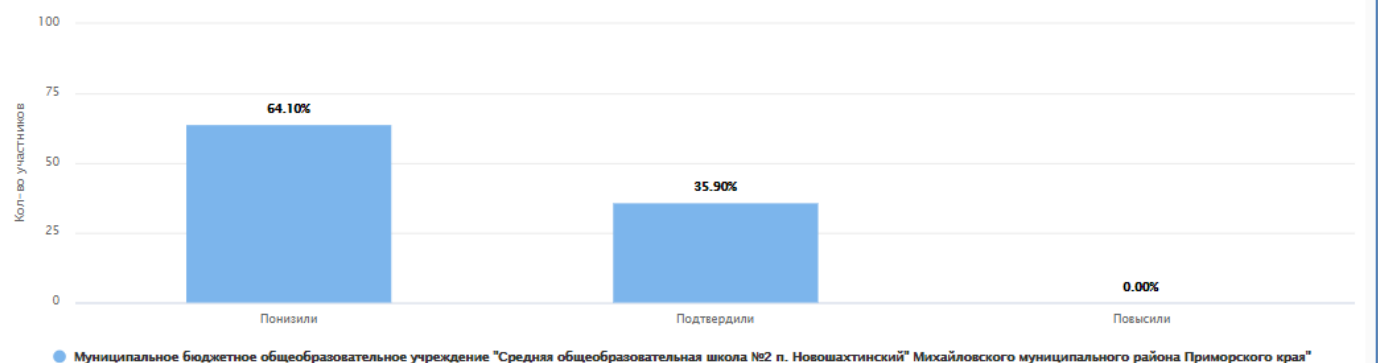

Гистограмма соответствия отметок за выполненную работу и отметок по журналу