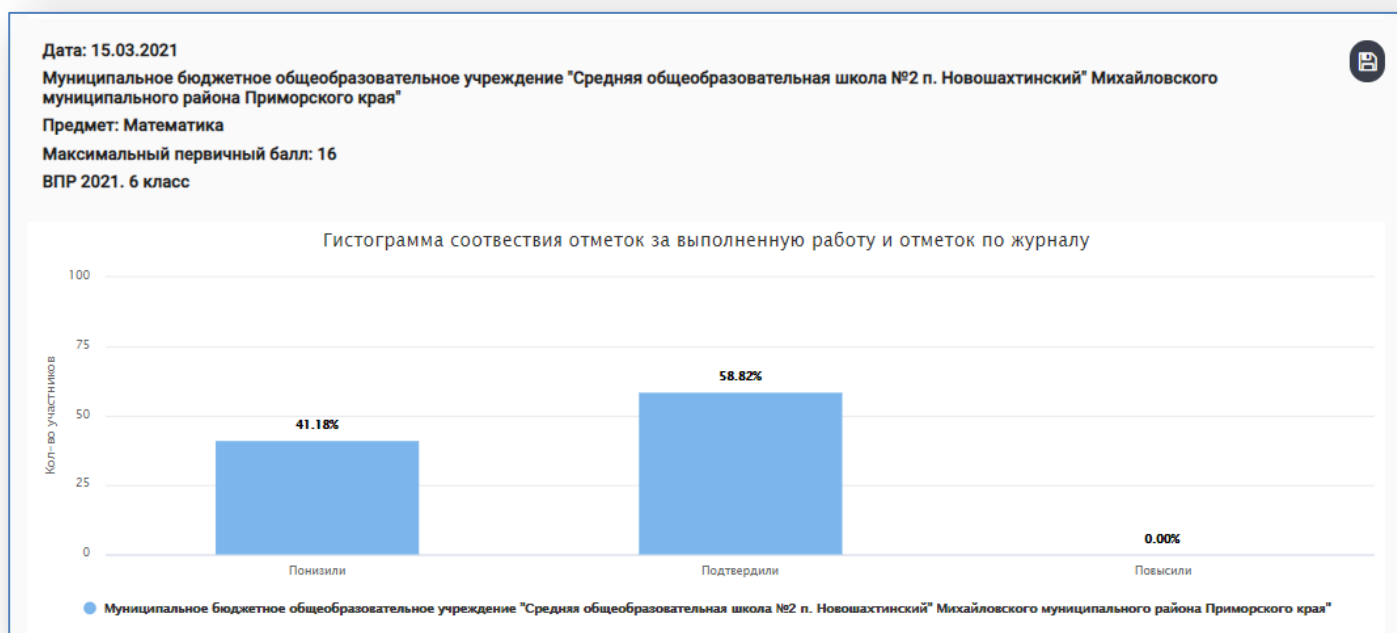

РЕЗУЛЬТАТЫ ВПР-2021

6 КЛАССЫ

МАТЕМАТИКА

ВПР 2021 Математика 6						
Статистика по отметкам						
Предмет:	Математика					
Максимальный первичный балл:	16					
Дата:	15.03.2021					
Группы участников	Кол-во ОО	Кол-во участников	2	3	4	5
Вся выборка	35531	1388274	13,94	48,06	31,69	6,31
Приморский край	485	17959	14,5	51,94	28,64	4,91
Михайловский муниципальный ра	14	370	9,73	57,84	28,11	4,32
Муниципальное бюджетное общеобразовательное учреждение "Сре		52	9,62	84,62	5,77	0