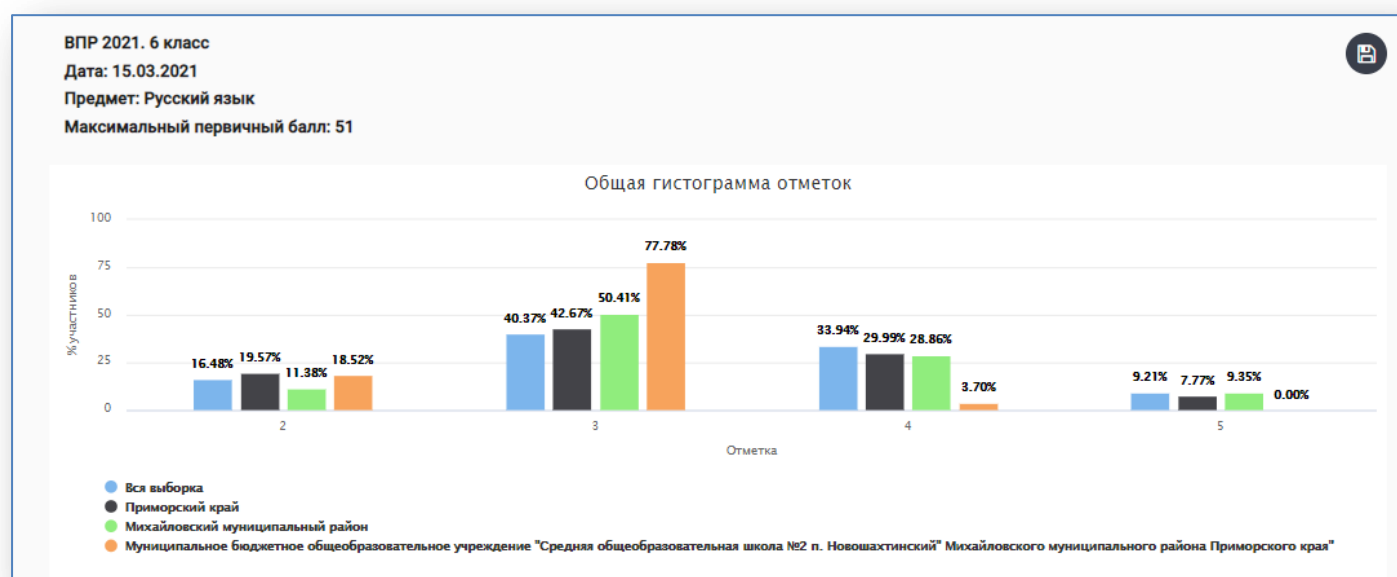

Предмет: Биология

Максимальный первичный балл: 29

ВПР 2021. 5 класс

Гистограмма соответствия отметок за выполненную работу и отметок по журналу

РЕЗУЛЬТАТЫ ВПР-2021

6 КЛАССЫ РУССКИЙ ЯЗЫК

ВПР 2021 Русский язык 6						
Статистика по отметкам						
Предмет:	Русский язык					
Максимальный первичный балл:	51					
Дата:	15.03.2021					
Группы участников	Кол-во ОО	Кол-во участников	2	3	4	5
Вся выборка	35536	1389773	16,48	40,37	33,94	9,21
Приморский край	486	18023	19,57	42,67	29,99	7,77
Михайловский муниципальный ра	13	246	11,38	50,41	28,86	9,35
Муниципальное бюджетное общеобразовательное учреждение "Сре		54	18,52	77,78	3,7	0