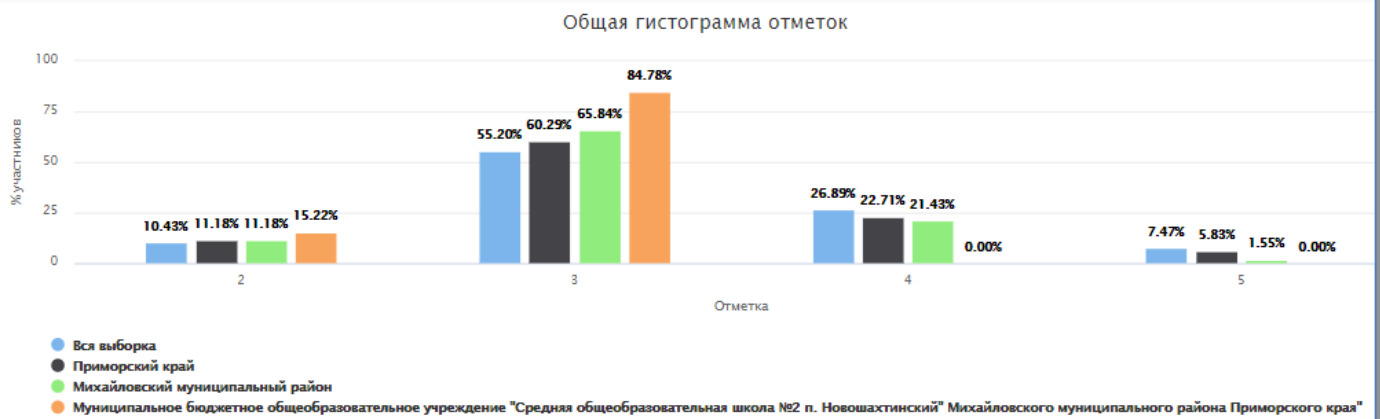

РЕЗУЛЬТАТЫ ВПР-2021

7 КЛАССЫ

ГЕОГРАФИЯ

ВПР 2021 География 7						
Статистика по отметкам						
Предмет:	География					
Максимальный первичный балл:	37					
Дата:	15.03.2021					
Группы участников	Кол-во ОО	Кол-во участников				
Вся выборка	35503	1269380	10,43	55,2	26,89	7,47
Приморский край	483	16979	11,18	60,29	22,71	5,83
Михайловский муниципальный ра	13	334	11,18	65,84	21,43	1,55
Муниципальное бюджетное общеобразовательное учреждение "Сре		46	15,22	84,78	0	0

ВПР 2021. 7 класс
Дата: 15.03.2021
Предмет: География
Максимальный первичный балл: 37