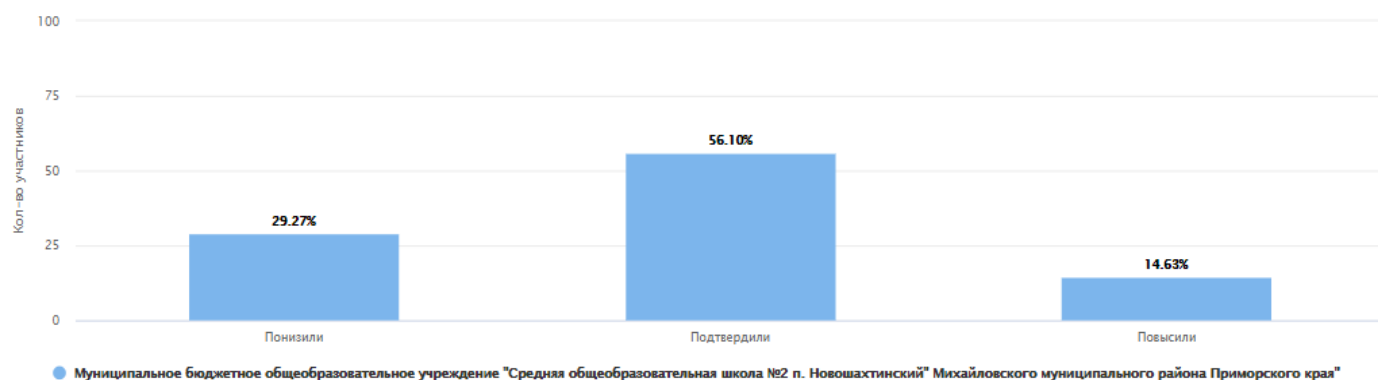

Гистограмма соответствия отметок за выполненную работу и отметок по журналу