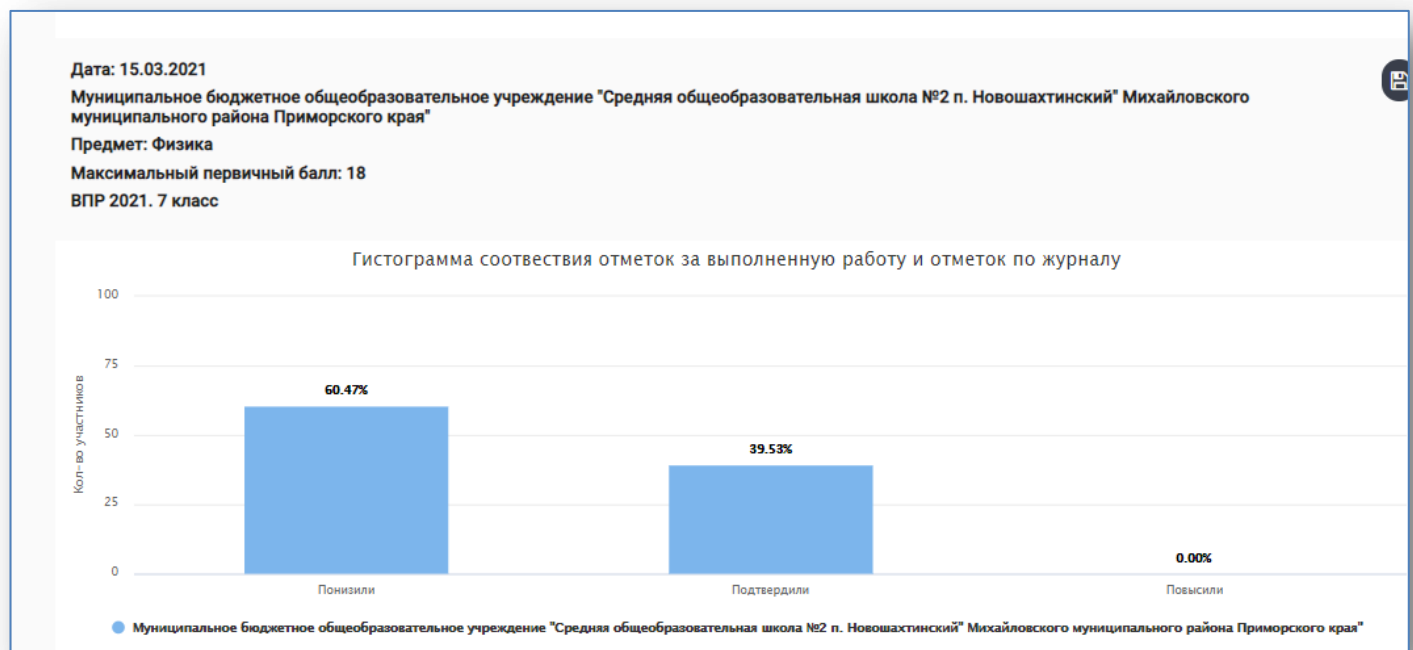

Гистограмма соответствия отметок за выполненную работу и отметок по журналу

РЕЗУЛЬТАТЫ ВПР-2021

7 КЛАССЫ

ФИЗИКА

ВПР 2021 Физика 7						
Статистика по отметкам						
Предмет:	Физика					
Максимальный первичный балл:	18					
Дата:	01.03.2021					
Группы участников	Кол-во ОО	Кол-во участников	2	3	4	5
Вся выборка	35445	1254249	12,57	47,36	30,46	9,61
Приморский край	482	16592	12,96	52,62	27,01	7,41
Михайловский муниципальный ра	14	329	14,29	51,37	26,75	7,6
Муниципальное бюджетное общеобразовательное учреждение "Сре		43	27,91	69,77	2,33	0