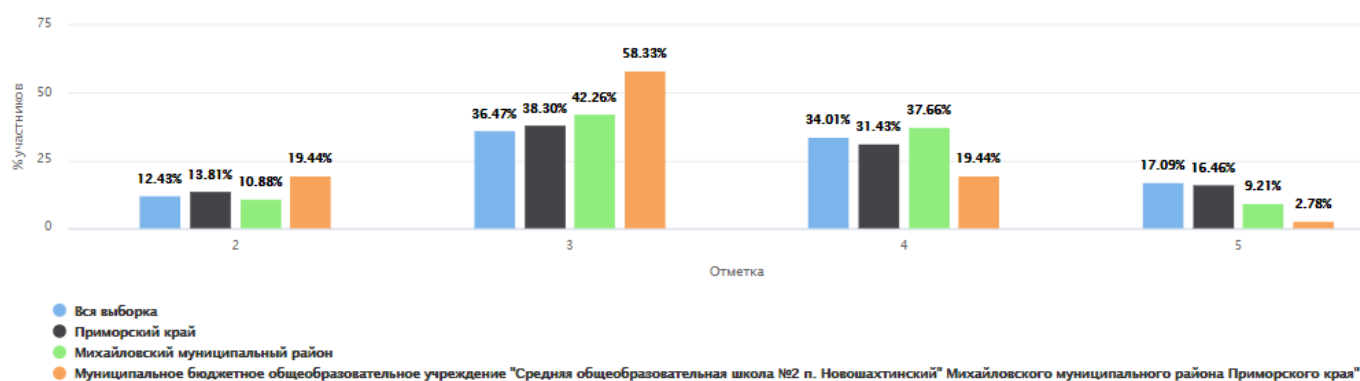

РЕЗУЛЬТАТЫ ВПР-2021

5 КЛАССЫ

МАТЕМАТИКА

ВПР 2021 Математика 5							
Статистика по отметкам							
Предмет:	Математика						
Максимальный первичный балл:	20						
Дата:	15.03.2021						
Группы участников	Кол-во ОО	Кол-во участников	2	3	4	5	
Вся выборка	35511	1447161	12,43	36,47	34,01	17,09	
Приморский край	489	18833	13,81	38,3	31,43	16,46	
Михайловский муниципальный ра	14	315	10,88	42,26	37,66	9,21	
Муниципальное бюджетное общеобразовательное учреждение "Сре	36	36	19,44	58,33	19,44	2,78	

ВПР 2021. 5 класс

Дата: 15.03.2021

Предмет: Математика

Максимальный первичный балл: 20

Общая гистограмма отметок