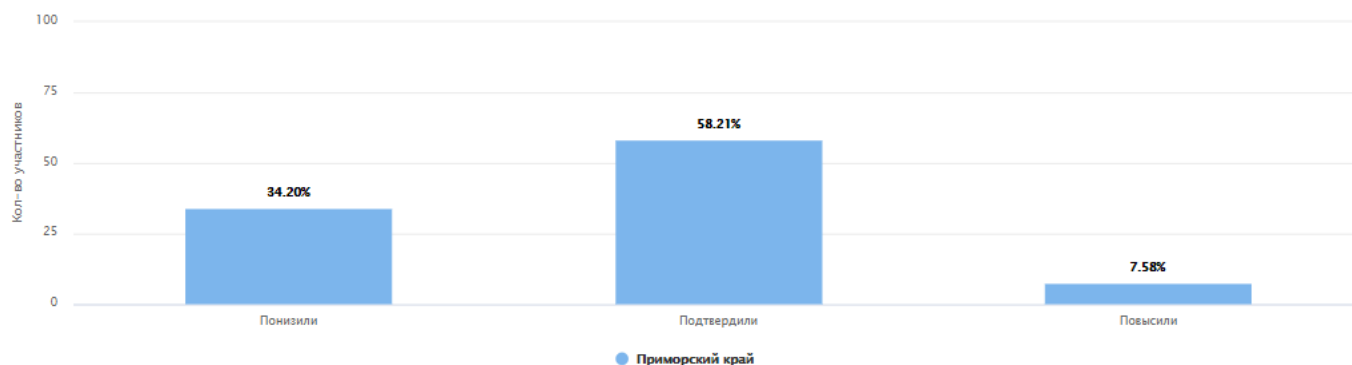

Гистограмма соответствия отметок за выполненную работу и отметок по журналу