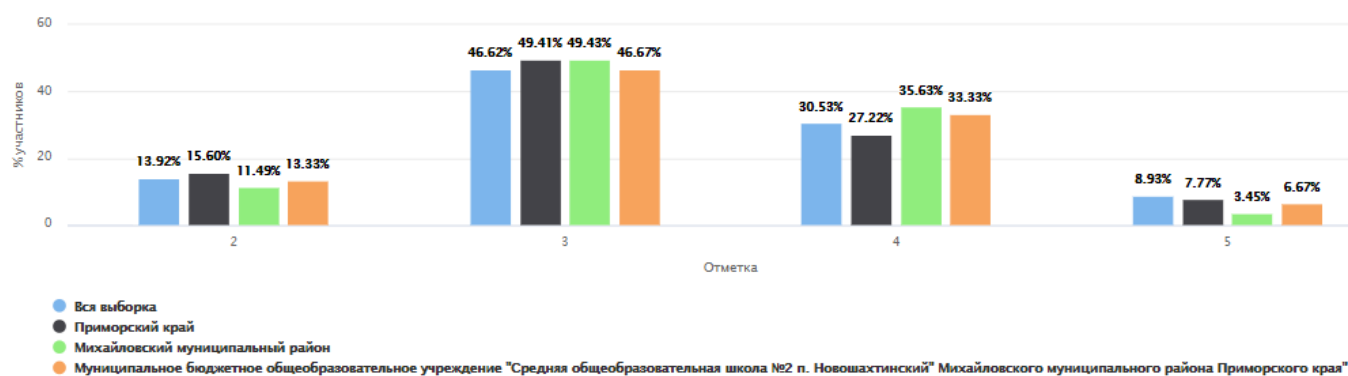

РЕЗУЛЬТАТЫ ВПР-2021

8 КЛАССЫ

ОБЩЕСТВОЗНАНИЕ

ВПР 2021 Обществознание 8						
Статистика по отметкам						
Предмет:	Обществознание					
Максимальный первичный балл:	25					
Дата:	15.03.2021					
Группы участников	Кол-во ОО	Кол-во участников	2	3	4	5
Вся выборка	21538	404994	13,92	46,62	30,53	8,93
Приморский край	297	5687	15,6	49,41	27,22	7,77
Михайловский муниципальный ра	4	87	11,49	49,43	35,63	3,45
Муниципальное бюджетное общеобразовательное учреждение "Сре		15	13,33	46,67	33,33	6,67

ВПР 2021. 8 класс

Дата: 15.03.2021

Предмет: Обществознание

Максимальный первичный балл: 25

Общая гистограмма отметок