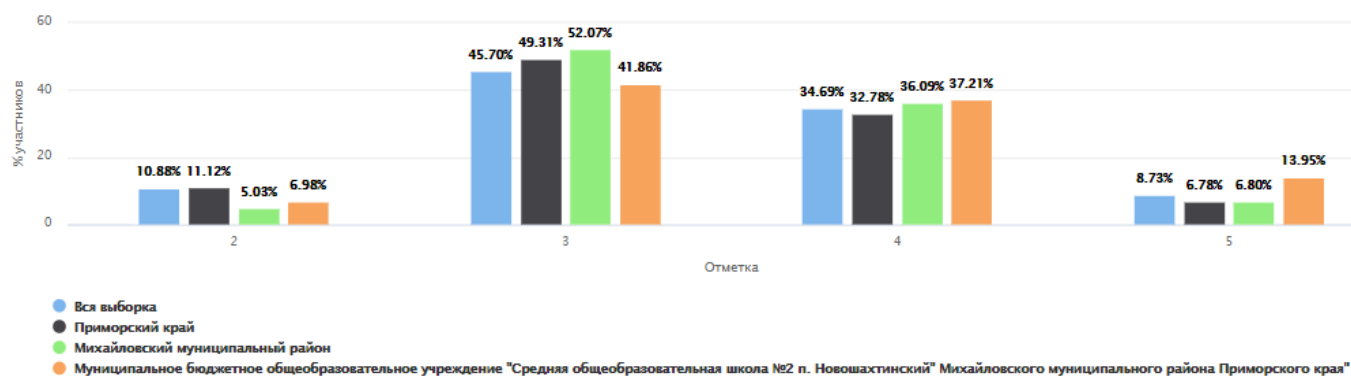

РЕЗУЛЬТАТЫ ВПР-2021

7 КЛАССЫ

ОБЩЕСТВОЗНАНИЕ

ВПР 2021 Обществознание 7							
Статистика по отметкам							
Предмет:	Обществознание						
Максимальный первичный балл:	23						
Дата:	15.03.2021						
Группы участников	Кол-во ОО	Кол-во участников	2	3	4	5	
Вся выборка	35453	1266501	10,88	45,7	34,69	8,73	
Приморский край	485	16941	11,12	49,31	32,78	6,78	
Михайловский муниципальный ра	13	338	5,03	52,07	36,09	6,8	
Муниципальное бюджетное общеобразовательное учреждение "Сре		43	6,98	41,86	37,21	13,95	

ВПР 2021. 7 класс
Дата: 15.03.2021
Предмет: Обществознание
Максимальный первичный балл: 23

Общая гистограмма отметок