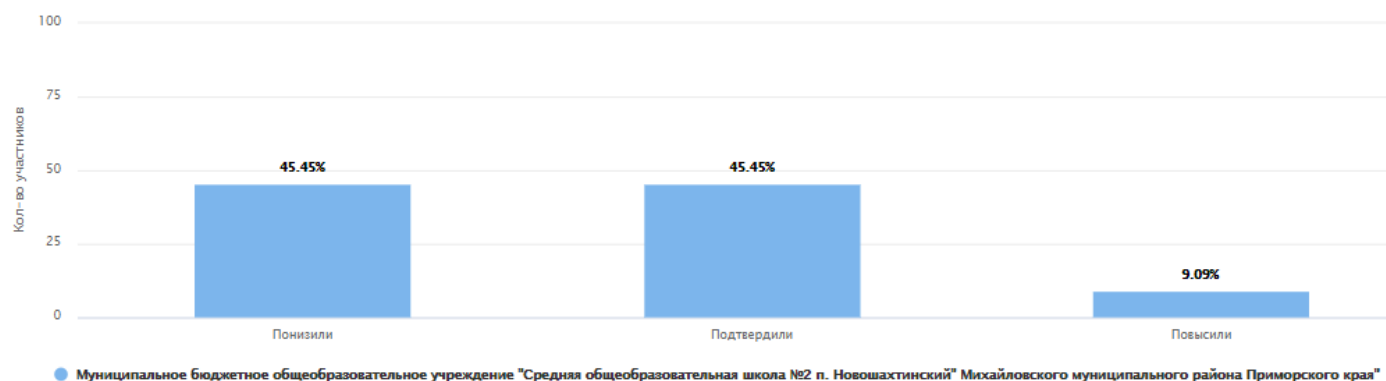

Гистограмма соответствия отметок за выполненную работу и отметок по журналу