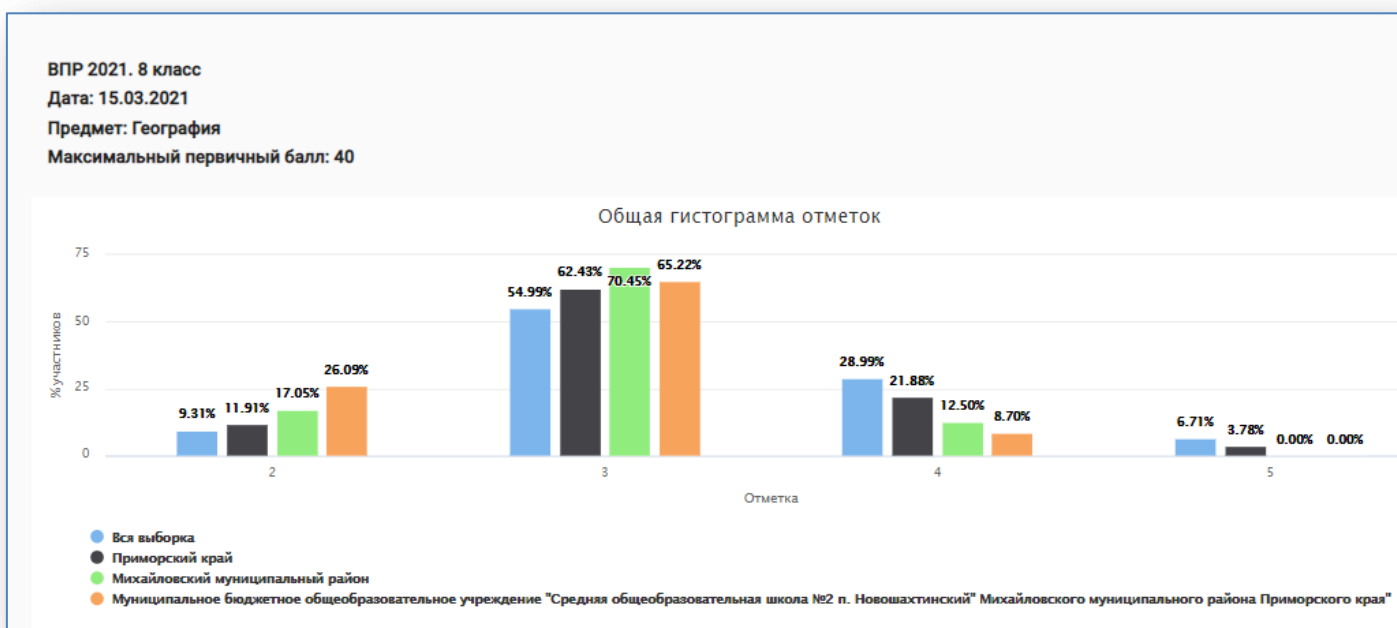

Предмет: Биология

Максимальный первичный балл: 36

ВПР 2021. 8 класс

Гистограмма соответствия отметок за выполненную работу и отметок по журналу

РЕЗУЛЬТАТЫ ВПР-2021

8 КЛАССЫ

ГЕОГРАФИЯ

ВПР 2021 География 8						
Статистика по отметкам						
Предмет:	География					
Максимальный первичный балл:	40					
Дата:	15.03.2021					
Группы участников						
	Кол-во ОО	Кол-во участников	2	3	4	5
Вся выборка	21430	406097	9,31	54,99	28,99	6,71
Приморский край	310	5805	11,91	62,43	21,88	3,78
Михайловский муниципальный ра	4	88	17,05	70,45	12,5	0
Муниципальное бюджетное общеобразовательное учреждение "Сре	23	26,09	65,22	8,7	0	0

РЕЗУЛЬТАТЫ ВПР-2021

8 КЛАССЫ

ОБЩЕСТВОЗНАНИЕ

ВПР 2021 Обществознание 8						
Статистика по отметкам						
Предмет:	Обществознание					
Максимальный первичный балл:	25					
Дата:	15.03.2021					
Группы участников	Кол-во ОО	Кол-во участников	2	3	4	5
Вся выборка	21538	404994	13,92	46,62	30,53	8,93
Приморский край	297	5687	15,6	49,41	27,22	7,77
Михайловский муниципальный ра	4	87	11,49	49,43	35,63	3,45
Муниципальное бюджетное общеобразовательное учреждение "Сре		15	13,33	46,67	33,33	6,67