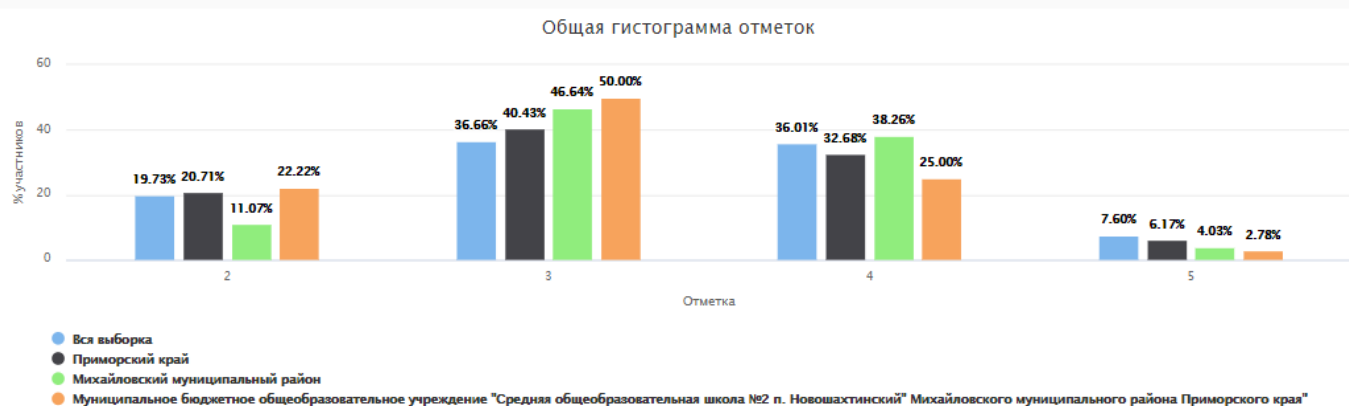

РЕЗУЛЬТАТЫ ВПР-2021

8 КЛАССЫ

РУССКИЙ ЯЗЫК

ВПР 2021 Русский язык 8							
Статистика по отметкам							
Предмет:	Русский язык						
Максимальный первичный балл:	51						
Дата:	15.03.2021						
Группы участников	Кол-во ОО	Кол-во участников	2	3	4	5	
Вся выборка	35511	1174415	19,73	36,66	36,01	7,6	
Приморский край	488	16032	20,71	40,43	32,68	6,17	
Михайловский муниципальный ра	12	298	11,07	46,64	38,26	4,03	
Муниципальное бюджетное общеобразовательное учреждение "Сре	36	22,22	50	25	2,78		

Статистика по отметкам

ВПР 2021. 8 класс
Дата: 15.03.2021
Предмет: Русский язык
Максимальный первичный балл: 51