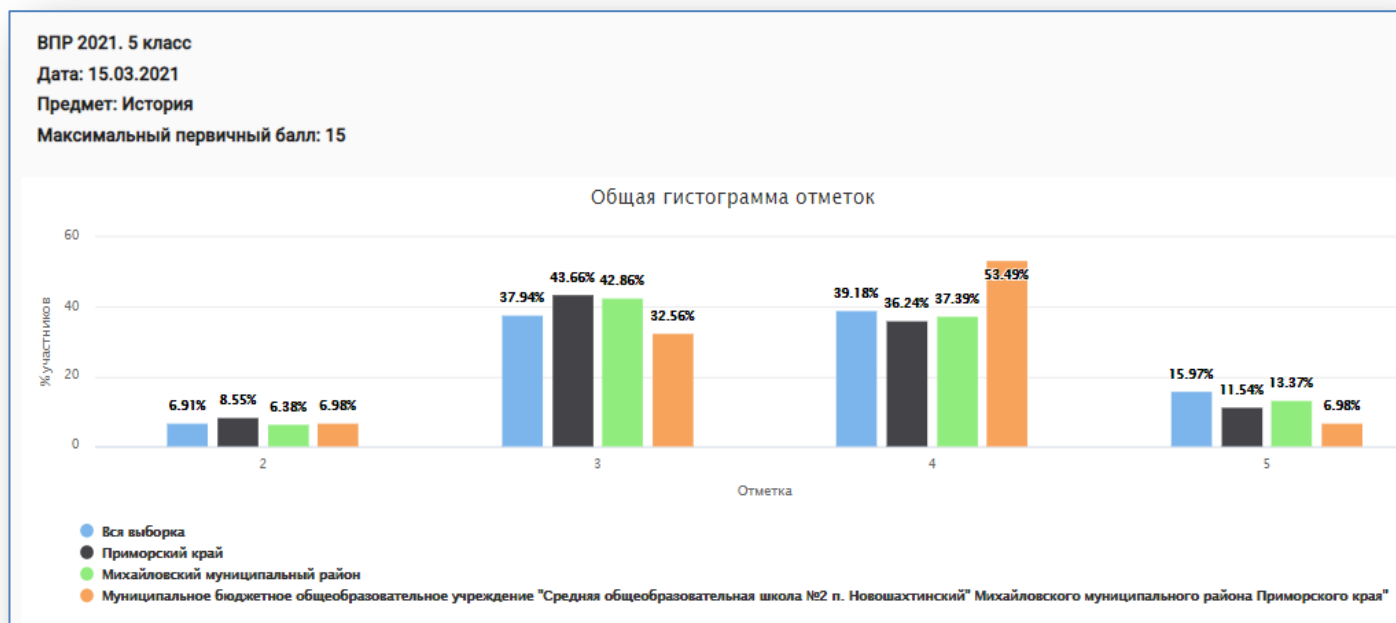

Предмет: Математика

Максимальный первичный балл: 20

ВПР 2021. 5 класс

Гистограмма соответствия отметок за выполненную работу и отметок по журналу

РЕЗУЛЬТАТЫ ВПР-2021

5 КЛАССЫ

ИСТОРИЯ

ВПР 2021 История 5						
Статистика по отметкам						
Предмет:	История					
Максимальный первичный балл:	15					
Дата:	15.03.2021					
Группы участников	Кол-во ОО	Кол-во участников	2	3	4	5
Вся выборка	35469	1434550	6,91	37,94	39,18	15,97
Приморский край	483	18237	8,55	43,66	36,24	11,54
Михайловский муниципальный ра	13	329	6,38	42,86	37,39	13,37
Муниципальное бюджетное общеобразовательное учреждение "Сре		43	6,98	32,56	53,49	6,98

РЕЗУЛЬТАТЫ ВПР-2021

5 КЛАССЫ

БИОЛОГИЯ

ВПР 2021 Биология 5						
Статистика по отметкам						
Предмет:	Биология					
Максимальный первичный балл:	29					
Дата:	15.03.2021					
Группы участников	Кол-во ОО	Кол-во участников	2	3	4	5
Вся выборка	35435	1428612	8,69	40,75	39,55	11,02
Приморский край	489	18561	10,59	45,76	35,53	8,12
Михайловский муниципальный ра	13	325	6,29	48,11	41,51	4,09
Муниципальное бюджетное общеобразовательное учреждение "Сре		39	12,82	61,54	25,64	0