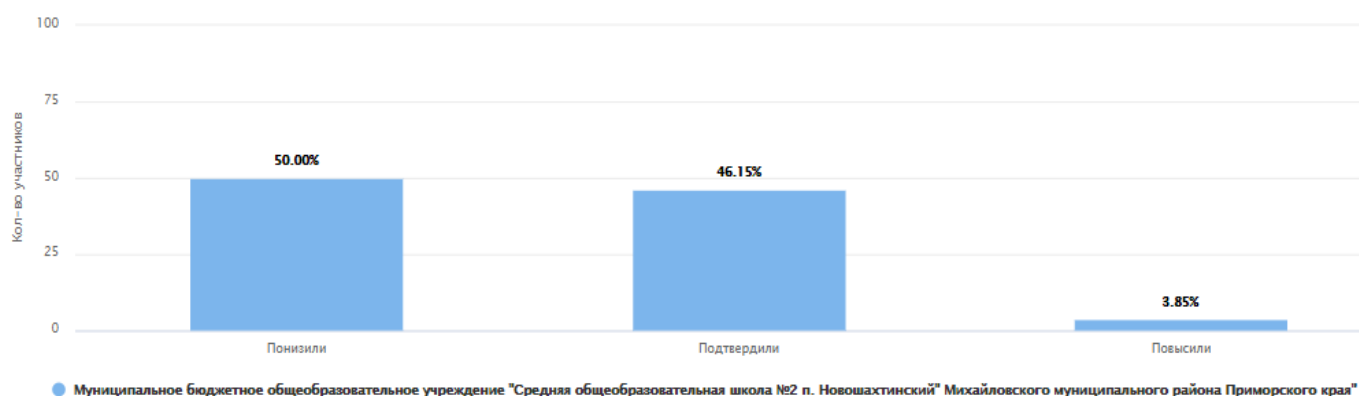

Гистограмма соответствия отметок за выполненную работу и отметок по журналу