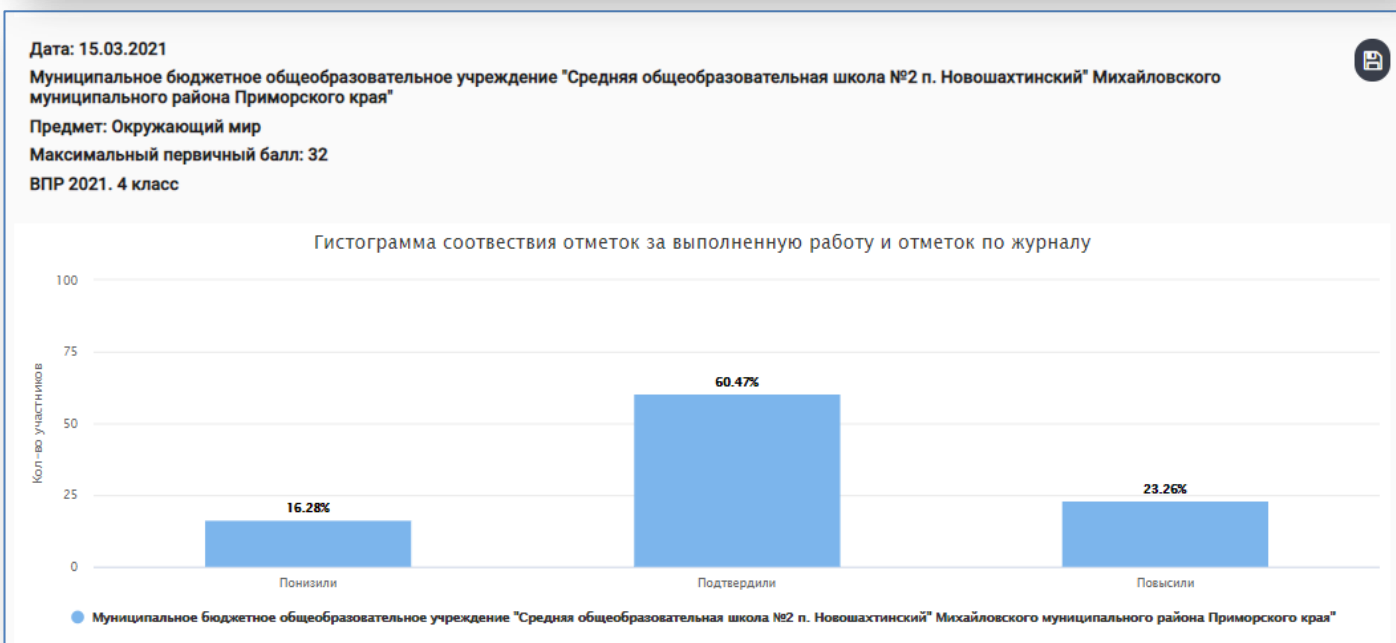

ВПР 2021. 4 класс

РЕЗУЛЬТАТЫ ВПР-2021

4 КЛАССЫ

ОКРУЖАЮЩИЙ МИР

ВПР 2021 Окружающий мир 4							
Статистика по отметкам							
Предмет:	Окружающий мир						
Максимальный первичный балл:	32						
Дата:	15.03.2021						
Группы участников	Кол-во ОО	Кол-во участников	2	3	4	5	
Вся выборка	36436	1518096	1,17	19,51	55,35	23,97	
Приморский край	501	19605	1	22,58	56,72	19,7	
Михайловский муниципальный ра	13	312	0,32	26,92	56,73	16,03	
Муниципальное бюджетное общеобразовательное учреждение "Сре		43	0	25,58	67,44	6,98	