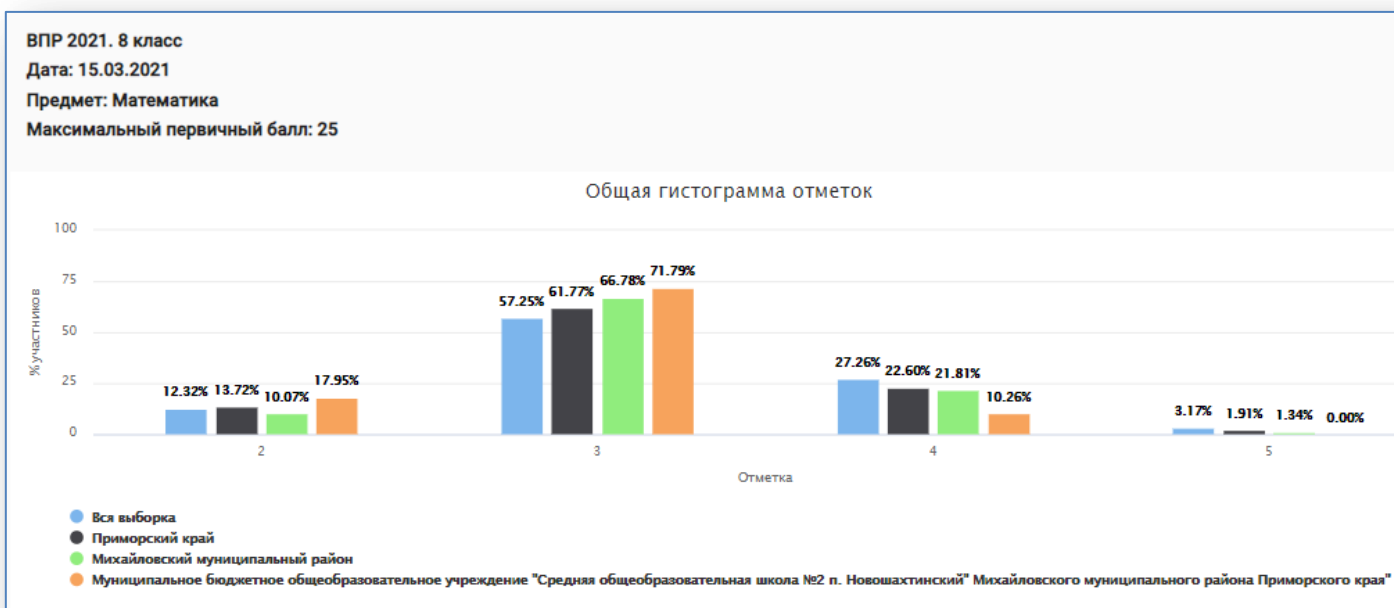

Статистика по отметкам

ВПР 2021. 8 класс
 Дата: 15.03.2021
 Предмет: Русский язык
 Максимальный первичный балл: 51

Дата: 15.03.2021
 Муниципальное бюджетное общеобразовательное учреждение "Средняя общеобразовательная школа №2 п. Новошахтинский" Михайловского муниципального района Приморского края
 Предмет: Русский язык
 Максимальный первичный балл: 51
 ВПР 2021. 8 класс

РЕЗУЛЬТАТЫ ВПР-2021

8 КЛАССЫ

МАТЕМАТИКА

ВПР 2021 Математика 8						
Статистика по отметкам						
Предмет:	Математика					
Максимальный первичный балл:	25					
Дата:	15.03.2021					
Группы участников	Кол-во ОО	Кол-во участников	2	3	4	5
Вся выборка	35513	1170467	12,32	57,25	27,26	3,17
Приморский край	488	15894	13,72	61,77	22,6	1,91
Михайловский муниципальный ра	12	298	10,07	66,78	21,81	1,34
Муниципальное бюджетное общеобразовательное учреждение "Сре		39	17,95	71,79	10,26	0