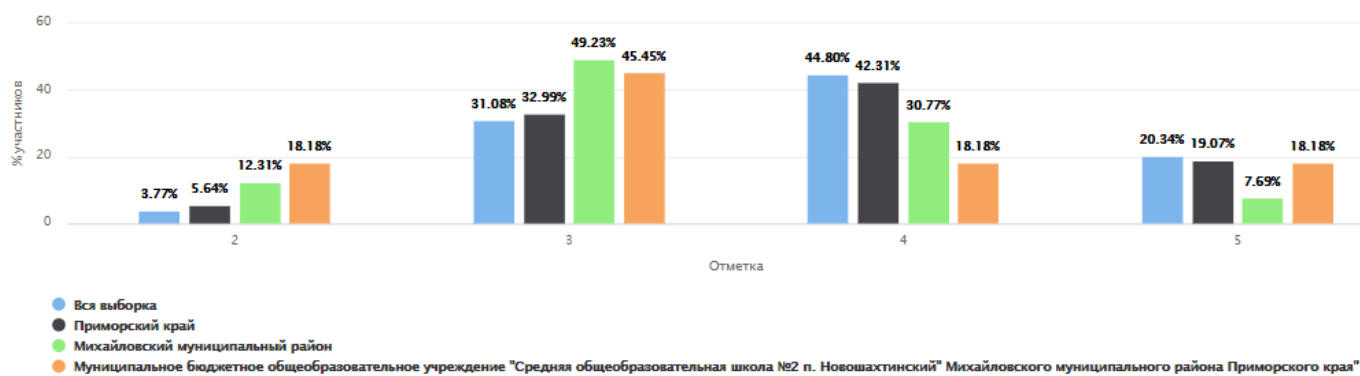

РЕЗУЛЬТАТЫ ВПР-2021

11 КЛАСС

ХИМИЯ

ВПР 2021 Химия 11						
Статистика по отметкам						
Предмет:	Химия					
Максимальный первичный балл:	33					
Дата:	01.03.2021					
Группы участников	Кол-во ОО	Кол-во участников	2	3	4	5
Вся выборка	9467	143615	3,77	31,08	44,8	20,34
Приморский край	94	1437	5,64	32,99	42,31	19,07
Михайловский муниципальный ра	4	65	12,31	49,23	30,77	7,69
Муниципальное бюджетное общеобразовательное учреждение "Сре		11	18,18	45,45	18,18	18,18

ВПР 2021. 11 класс

Дата: 01.03.2021

Предмет: Химия

Максимальный первичный балл: 33

Общая гистограмма отметок