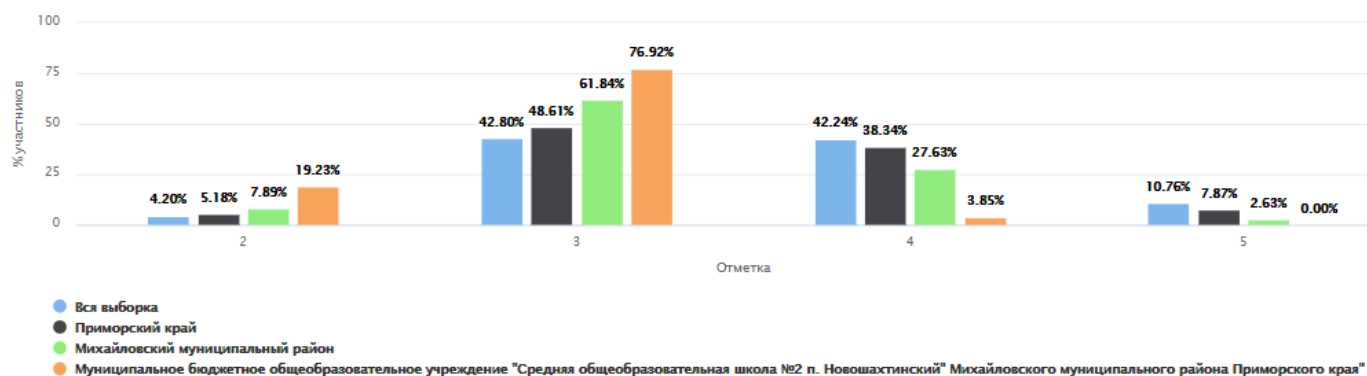

РЕЗУЛЬТАТЫ ВПР-2021

6 КЛАССЫ

ГЕОГРАФИЯ

ВПР 2021 География 6						
Статистика по отметкам						
Предмет:	География					
Максимальный первичный балл:	37					
Дата:	15.03.2021					
Группы участников	Кол-во ОО	Кол-во участников	2	3	4	5
Вся выборка	27199	712709	4,2	42,8	42,24	10,76
Приморский край	368	9229	5,18	48,61	38,34	7,87
Михайловский муниципальный ра	8	163	7,89	61,84	27,63	2,63
Муниципальное бюджетное общеобразовательное учреждение "Средняя общеобразовательная школа №2 п. Новошахтинский" Михайловского муниципального района Приморского края"	26	19,23	76,92	3,85	0	

ВПР 2021. 6 класс

Дата: 15.03.2021

Предмет: География

Максимальный первичный балл: 37

Общая гистограмма отметок