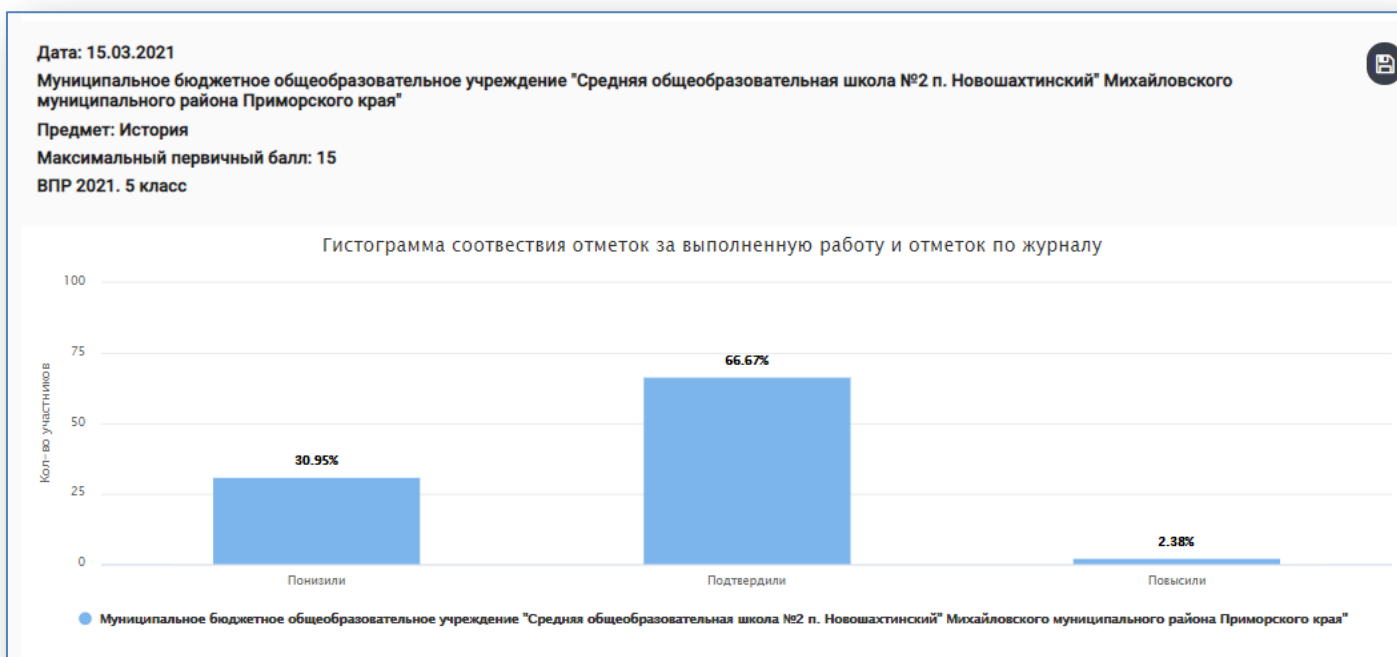

Предмет: Математика

Максимальный первичный балл: 20

ВПР 2021. 5 класс

Гистограмма соответствия отметок за выполненную работу и отметок по журналу

РЕЗУЛЬТАТЫ ВПР-2021

5 КЛАССЫ

ИСТОРИЯ

ВПР 2021 История 5						
Статистика по отметкам						
Предмет:	История					
Максимальный первичный балл:	15					
Дата:	15.03.2021					
Группы участников	Кол-во ОО	Кол-во участников	2	3	4	5
Вся выборка	35469	1434550	6,91	37,94	39,18	15,97
Приморский край	483	18237	8,55	43,66	36,24	11,54
Михайловский муниципальный ра	13	329	6,38	42,86	37,39	13,37
Муниципальное бюджетное общеобразовательное учреждение "Сре		43	6,98	32,56	53,49	6,98