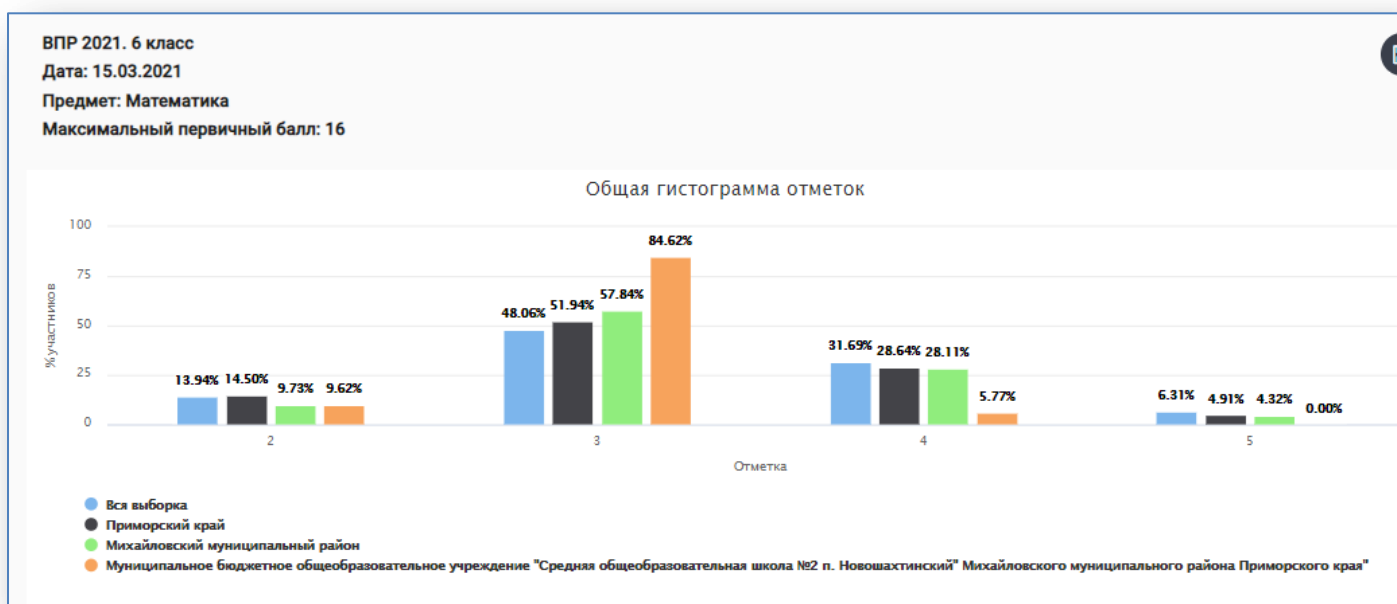

РЕЗУЛЬТАТЫ ВПР-2021

6 КЛАССЫ

МАТЕМАТИКА

ВПР 2021 Математика 6						
Статистика по отметкам						
Предмет:	Математика					
Максимальный первичный балл:	16					
Дата:	15.03.2021					
Группы участников	Кол-во ОО	Кол-во участников	2	3	4	5
Вся выборка	35531	1388274	13,94	48,06	31,69	6,31
Приморский край	485	17959	14,5	51,94	28,64	4,91
Михайловский муниципальный ра	14	370	9,73	57,84	28,11	4,32
Муниципальное бюджетное общеобразовательное учреждение "Сре		52	9,62	84,62	5,77	0