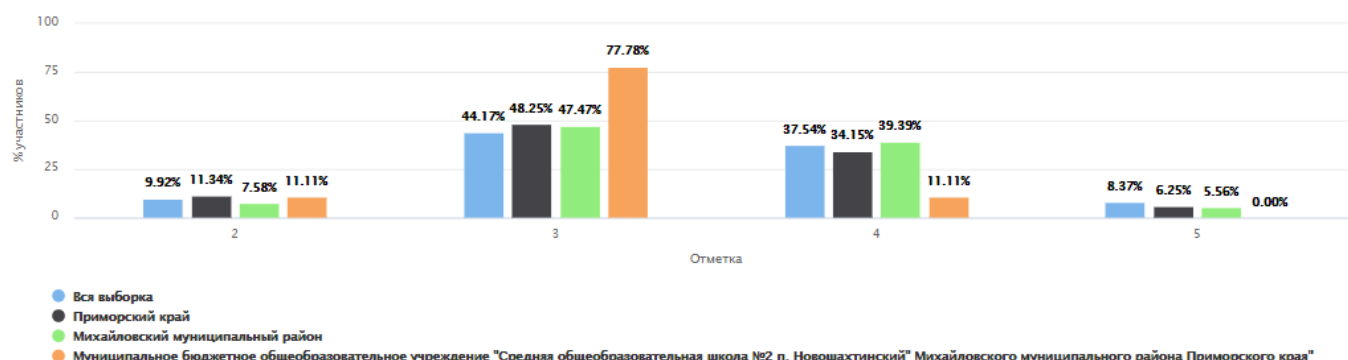

ВПР 2021. 6 класс

Дата: 15.03.2021

Предмет: Биология

Максимальный первичный балл: 28

Общая гистограмма отметок

Дата: 15.03.2021

Муниципальное бюджетное общеобразовательное учреждение "Средняя общеобразовательная школа №2 п. Новошахтинский" Михайловского муниципального района Приморского края