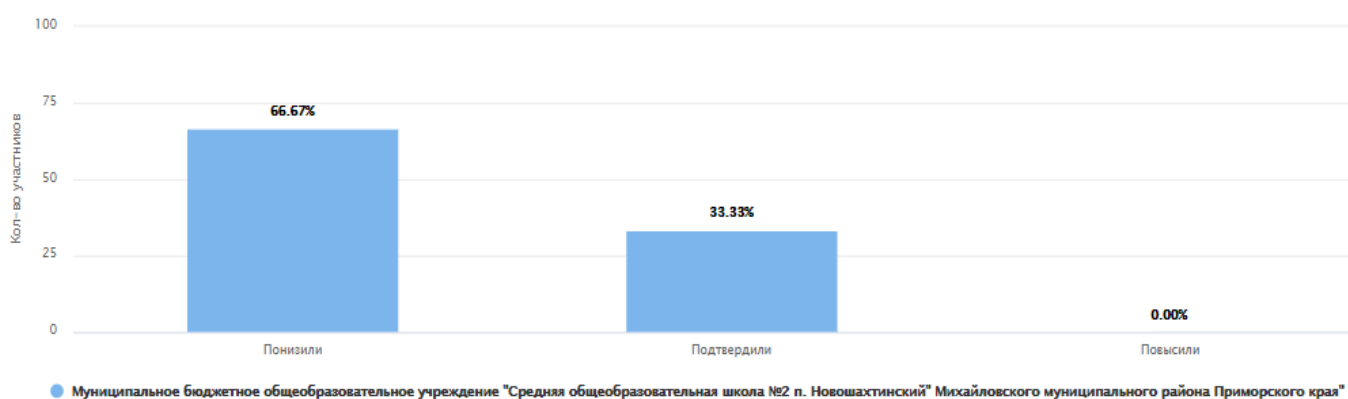

Гистограмма соответствия отметок за выполненную работу и отметок по журналу