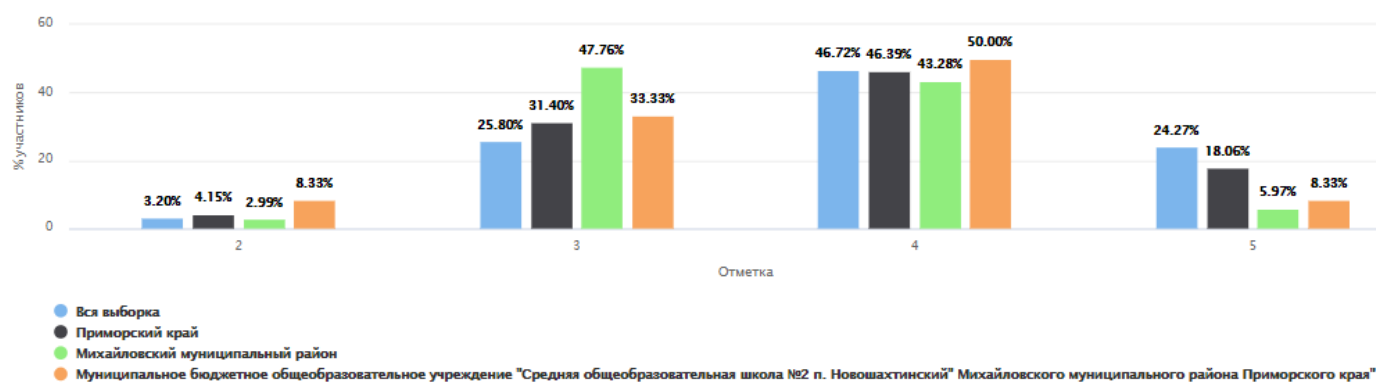

РЕЗУЛЬТАТЫ ВПР-2021

11 КЛАСС

БИОЛОГИЯ

ВПР 2021 Биология 11						
Статистика по отметкам						
Предмет:	Биология					
Максимальный первичный балл:	32					
Дата:	01.03.2021					
Группы участников	Кол-во ОО	Кол-во участников	2	3	4	5
Вся выборка	11085	165219	3,2	25,8	46,72	24,27
Приморский край	107	1567	4,15	31,4	46,39	18,06
Михайловский муниципальный ра	4	67	2,99	47,76	43,28	5,97
Муниципальное бюджетное общеобразовательное учреждение "Сре		12	8,33	33,33	50	8,33

ВПР 2021. 11 класс

Дата: 01.03.2021

Предмет: Биология

Максимальный первичный балл: 32

Общая гистограмма отметок