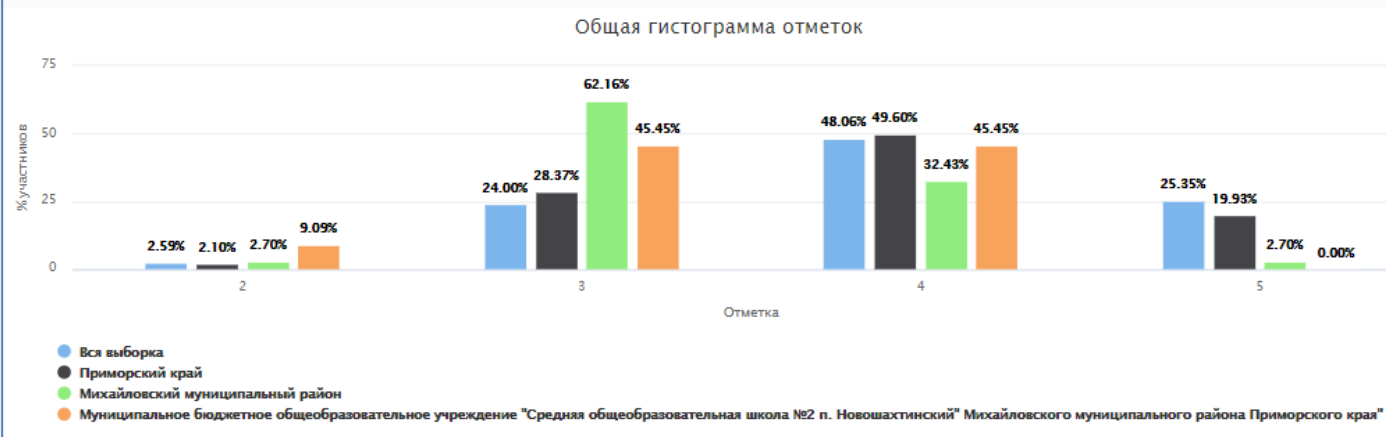

РЕЗУЛЬТАТЫ ВПР-2021

11 КЛАСС

ИСТОРИЯ

ВПР 2021 История 11						
Статистика по отметкам						
Предмет:	История					
Максимальный первичный балл:	21					
Дата:	01.03.2021					
Группы участников	Кол-во ОО	Кол-во участников	2	3	4	5
Вся выборка	11404	193659	2,59	24	48,06	25,35
Приморский край	120	1766	2,1	28,37	49,6	19,93
Михайловский муниципальный ра	2	37	2,7	62,16	32,43	2,7
Муниципальное бюджетное общеобразовательное учреждение "Сре	11	9,09	45,45	45,45	0	

ВПР 2021. 11 класс

Дата: 01.03.2021

Предмет: История

Максимальный первичный балл: 21