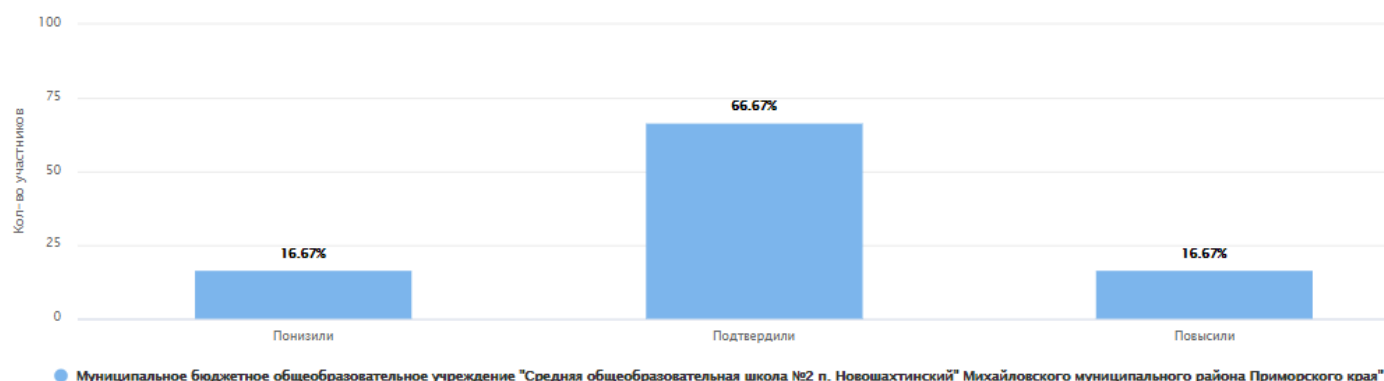

Гистограмма соответствия отметок за выполненную работу и отметок по журналу