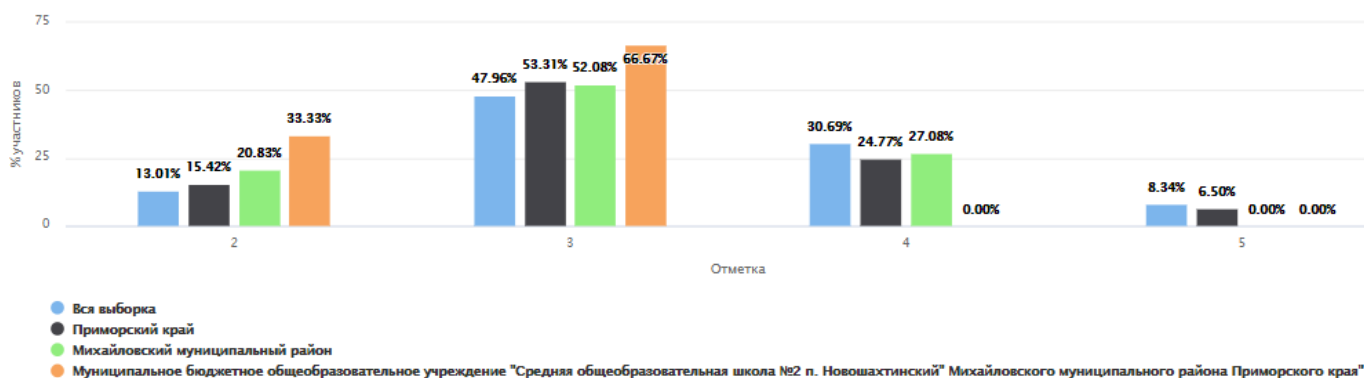

РЕЗУЛЬТАТЫ ВПР-2021

8 КЛАССЫ

ФИЗИКА

ВПР 2021 Физика 8						
Статистика по отметкам						
Предмет:	Физика					
Максимальный первичный балл:	18					
Дата:	01.03.2021					
Группы участников	Кол-во ОО	Кол-во участников	2	3	4	5
Вся выборка	21917	426721	13,01	47,96	30,69	8,34
Приморский край	300	5788	15,42	53,31	24,77	6,5
Михайловский муниципальный ра	6	96	20,83	52,08	27,08	0
Муниципальное бюджетное общеобразовательное учреждение "Сре		12	33,33	66,67	0	0

ВПР 2021. 8 класс
Дата: 15.03.2021
Предмет: Физика
Максимальный первичный балл: 18

Общая гистограмма отметок