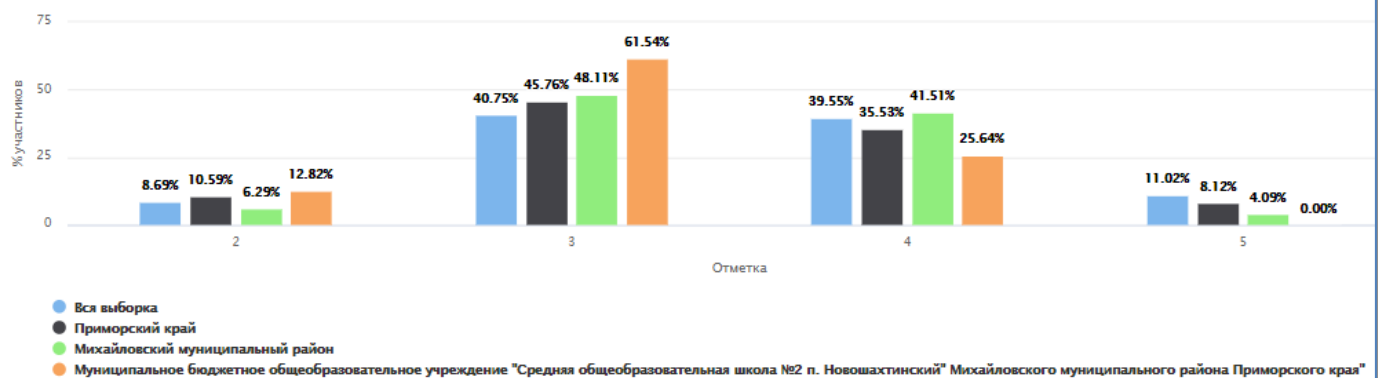

РЕЗУЛЬТАТЫ ВПР-2021

5 КЛАССЫ

БИОЛОГИЯ

ВПР 2021 Биология 5						
Статистика по отметкам						
Предмет:	Биология					
Максимальный первичный балл:	29					
Дата:	15.03.2021					
Группы участников	Кол-во ОО	Кол-во участников	2	3	4	5
Вся выборка	35435	1428612	8,69	40,75	39,55	11,02
Приморский край	489	18561	10,59	45,76	35,53	8,12
Михайловский муниципальный ра	13	325	6,29	48,11	41,51	4,09
Муниципальное бюджетное общеобразовательное учреждение "Сре		39	12,82	61,54	25,64	0

ВПР 2021. 5 класс

Дата: 15.03.2021

Предмет: Биология

Максимальный первичный балл: 29

Общая гистограмма отметок