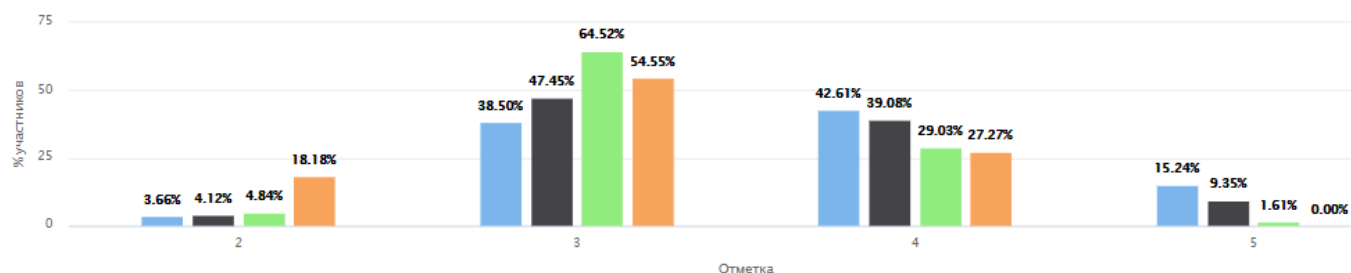

РЕЗУЛЬТАТЫ ВПР-2021

11 КЛАСС

ФИЗИКА

ВПР 2021 Физика 11							
Статистика по отметкам							
Предмет:	Физика						
Максимальный первичный балл:	26						
Дата:	01.03.2021						
Группы участников							
	Кол-во ОО	Кол-во участников		2	3	4	5
Вся выборка	10129	154889	3,66	38,5	42,61	15,24	
Приморский край	102	1530	4,12	47,45	39,08	9,35	
Михайловский муниципальный ра	4	62	4,84	64,52	29,03	1,61	
Муниципальное бюджетное общеобразовательное учреждение "Сре		11	18,18	54,55	27,27	0	

ВПР 2021. 11 класс

Дата: 01.03.2021

Предмет: Физика

Максимальный первичный балл: 26

Общая гистограмма отметок

● Вся выборка

● Приморский край

● Михайловский муниципальный район

● Муниципальное бюджетное общеобразовательное учреждение "Средняя общеобразовательная школа №2 п. Новошахтинский" Михайловского муниципального района Приморского края"

Дата: 01.03.2021

Муниципальное бюджетное общеобразовательное учреждение "Средняя общеобразовательная школа №2 п. Новошахтинский" Михайловского муниципального района Приморского края"

Предмет: Физика

Максимальный первичный балл: 26

ВПР 2021. 11 класс