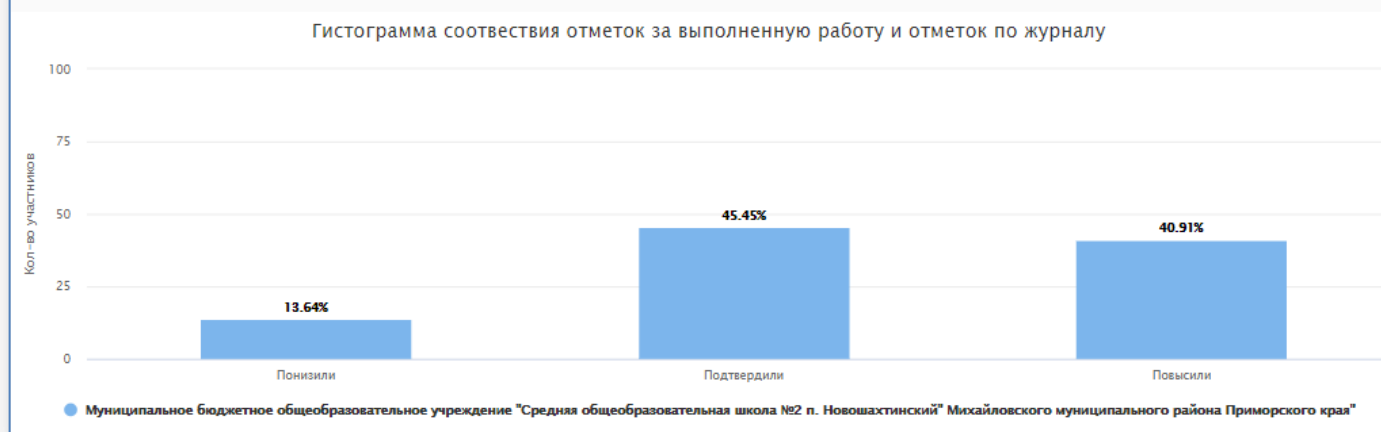

Дата: 15.03.2021

Муниципальное бюджетное общеобразовательное учреждение "Средняя общеобразовательная школа №2 п. Новошахтинский" Михайловского муниципального района Приморского края

Предмет: Математика

Максимальный первичный балл: 20

ВПР 2021. 4 класс