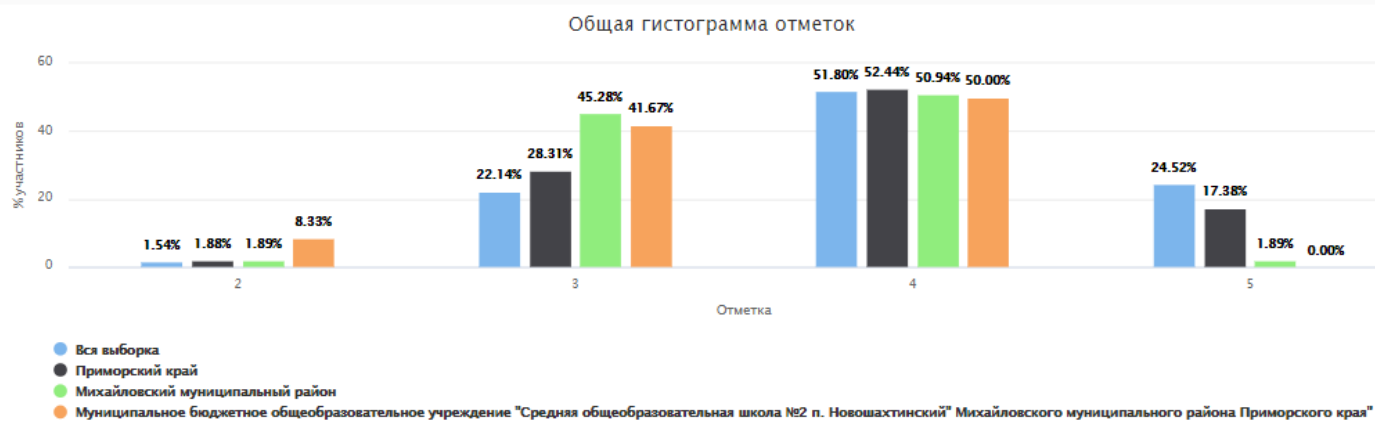

РЕЗУЛЬТАТЫ ВПР-2021

11 КЛАСС

ГЕОГРАФИЯ

ВПР 2021 География 11						
Статистика по отметкам						
Предмет:	География					
Максимальный первичный балл:	21					
Дата:	15.03.2021					
Группы участников	Кол-во ОО	Кол-во участников	2	3	4	5
Вся выборка	10871	176783	1,54	22,14	51,8	24,52
Приморский край	105	1600	1,88	28,31	52,44	17,38
Михайловский муниципальный ра	3	53	1,89	45,28	50,94	1,89
Муниципальное бюджетное общеобразовательное учреждение "Сре		12	8,33	41,67	50	0

ВПР 2021. 11 класс

Дата: 01.03.2021

Предмет: География

Максимальный первичный балл: 21