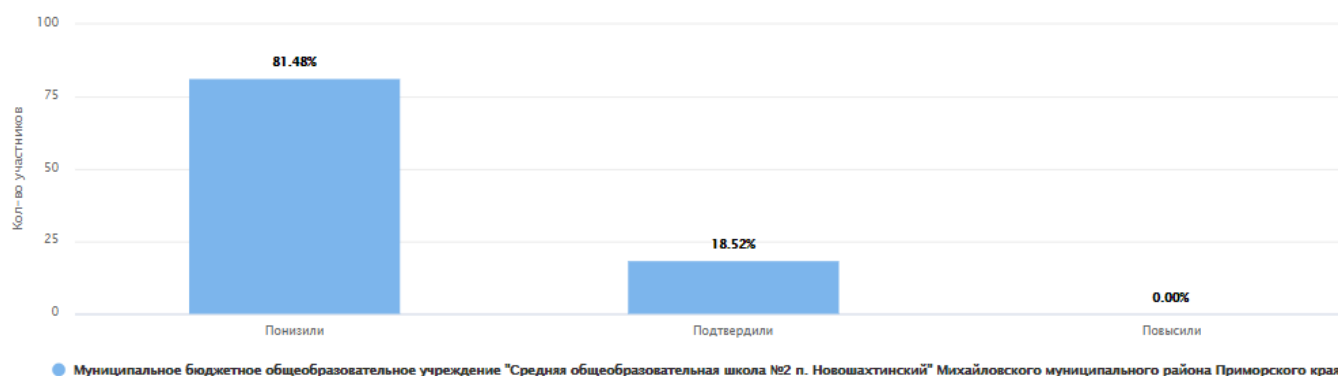

Гистограмма соответствия отметок за выполненную работу и отметок по журналу