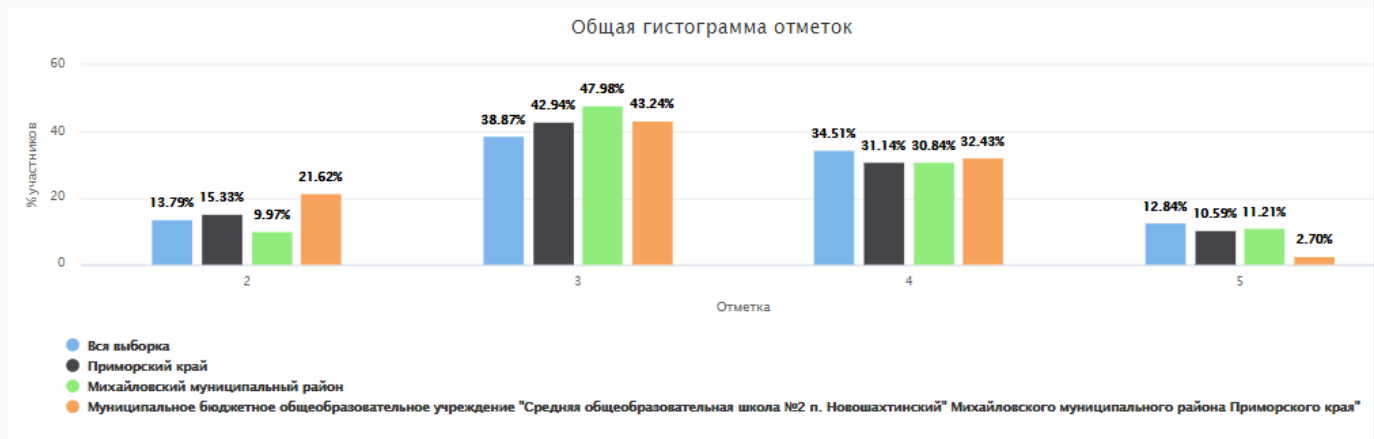

РЕЗУЛЬТАТЫ ВПР-2021

5 КЛАССЫ РУССКИЙ ЯЗЫК

ВПР 2021 Русский язык 5						
Статистика по отметкам						
Предмет:	Русский язык					
Максимальный первичный балл:	45					
Дата:	15.03.2021					
Группы участников	Кол-во ОО	Кол-во участников	2	3	4	5
Вся выборка	35526	1447733	13,79	38,87	34,51	12,84
Приморский край	488	18710	15,33	42,94	31,14	10,59
Михайловский муниципальный ра	13	321	9,97	47,98	30,84	11,21
Муниципальное бюджетное общеобразовательное учреждение "Сред	37	21,62	43,24	32,43	2,7	

Статистика по отметкам

ВПР 2021. 5 класс

Дата: 15.03.2021

Предмет: Русский язык

Максимальный первичный балл: 45