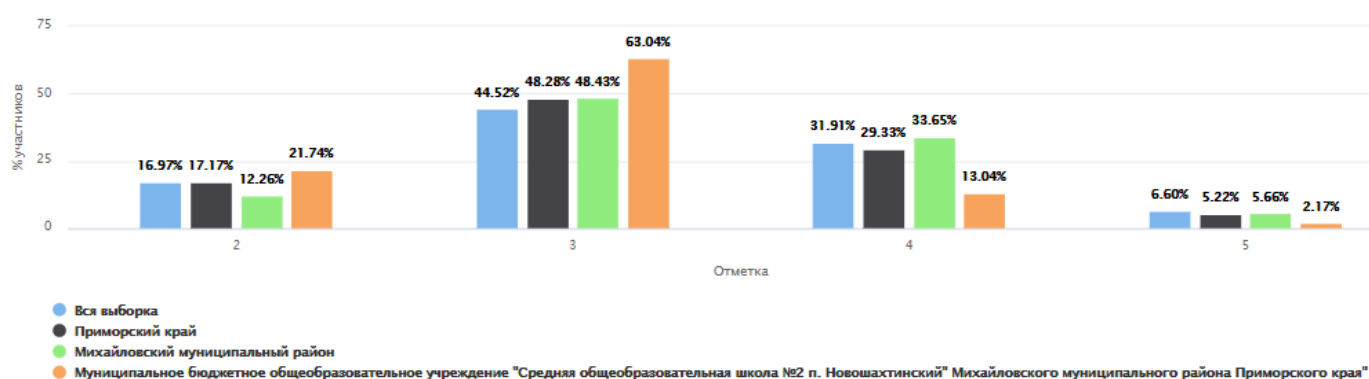

Статистика по отметкам

ВПР 2021. 7 класс

Дата: 15.03.2021

Предмет: Русский язык

Максимальный первичный балл: 47

Общая гистограмма отметок

Дата: 15.03.2021

Муниципальное бюджетное общеобразовательное учреждение "Средняя общеобразовательная школа №2 п. Новошахтинский" Михайловского муниципального района Приморского края"