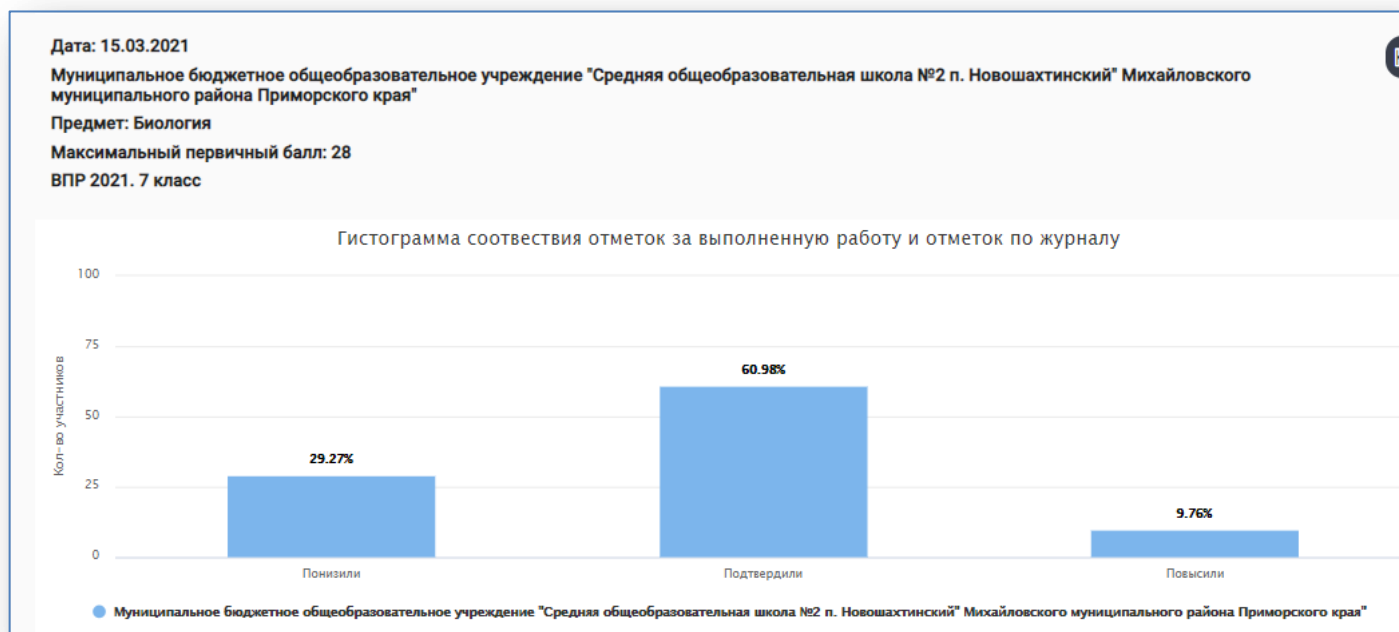

РЕЗУЛЬТАТЫ ВПР-2021

7 КЛАССЫ

БИОЛОГИЯ

ВПР 2021 Биология 7							
Статистика по отметкам							
Предмет:	Биология						
Максимальный первичный балл:	28						
Дата:	01.03.2021						
Группы участников	Кол-во ОО	Кол-во участников	2	3	4	5	
Вся выборка	22962	778765	9,4	46,16	34,96	9,49	
Приморский край	305	10443	8,85	50,71	32,93	7,51	
Михайловский муниципальный ра	4	171	8,77	51,46	35,09	4,68	
Муниципальное бюджетное общеобразовательное учреждение "Сре		41	12,2	48,78	36,59	2,44