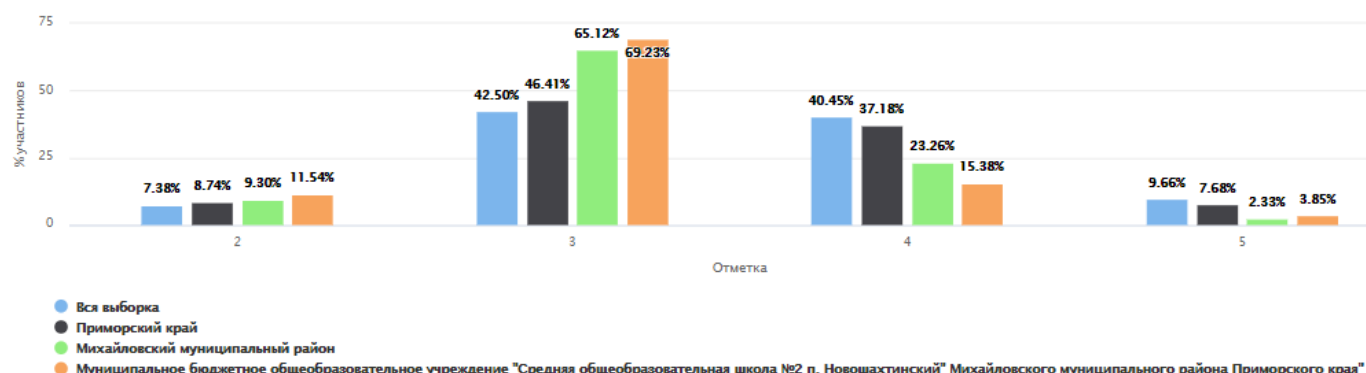

РЕЗУЛЬТАТЫ ВПР-2021

8 КЛАССЫ

БИОЛОГИЯ

ВПР 2021 Биология 8						
Статистика по отметкам						
Предмет:	Биология					
Максимальный первичный балл:	36					
Дата:	01.03.2021					
Группы участников	Кол-во ОО	Кол-во участников	2	3	4	5
Вся выборка	19859	374437	7,38	42,5	40,45	9,66
Приморский край	309	5873	8,74	46,41	37,18	7,68
Михайловский муниципальный ра	4	86	9,3	65,12	23,26	2,33
Муниципальное бюджетное общеобразовательное учреждение "Сре	26	11,54	69,23	15,38	3,85	

ВПР 2021. 8 класс

Дата: 15.03.2021

Предмет: Биология

Максимальный первичный балл: 36

Общая гистограмма отметок