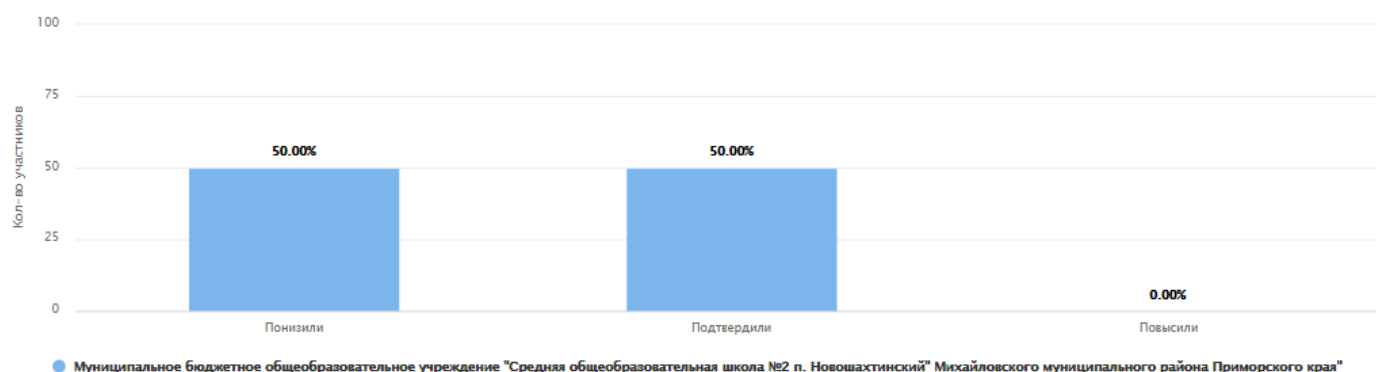

Гистограмма соответствия отметок за выполненную работу и отметок по журналу