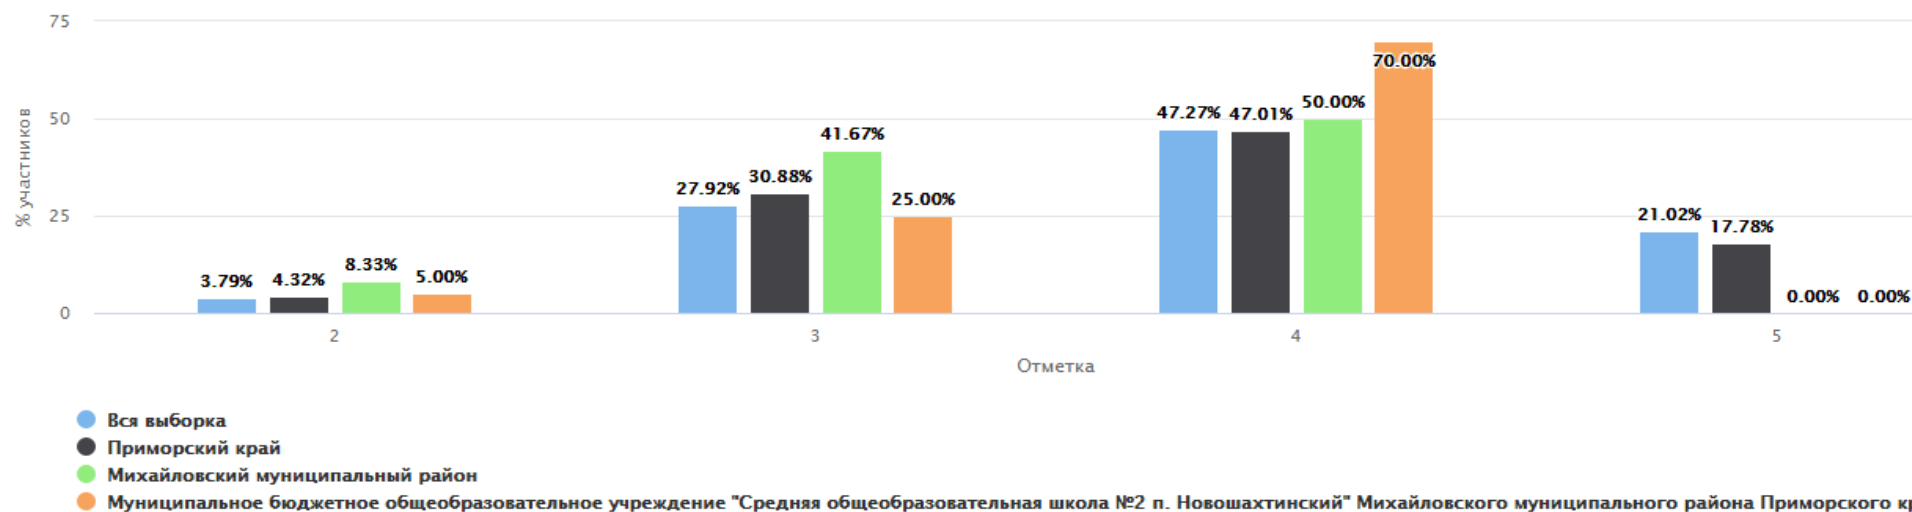

ВПР 2020. 11 класс

Дата: 10.03.2020

Предмет: История

Максимальный первичный балл: 21

Общая гистограмма оценок

Группы участников	Кол-во ОО	Кол-во участников	2	3	4	5
ВПР 2020. 11 класс						
Вся выборка	11933	197116	3.79	27.92	47.27	21.02
Приморский край	130	2176	4.32	30.88	47.01	17.78
Михайловский муниципальный район	3	48	8.33	41.67	50.00	0.00
Муниципальное бюджетное общеобразовательное учреждение "Средняя общеобразовательная школа №2 п. Новошахтинский" Михайловского муниципального района Приморского края		20	5.00	25.00	70.00	0.00

"+ число" (выше объекта сравнения) "- число" (ниже объекта сравнения)	Сравнение % отношения оценок в сравнении с краем и районом							
	"2"		"3"		"4"		"5"	
Приморский край	4,32	0,68	30,88	-5,88	47,01	22,99	17,78	-17,78
Михайловский муниципальный район	8,33	-3,33	41,67	-16,67	50	20	0	0
МБОУ СОШ № 2 п. Новошахтинский	5		25		70		0