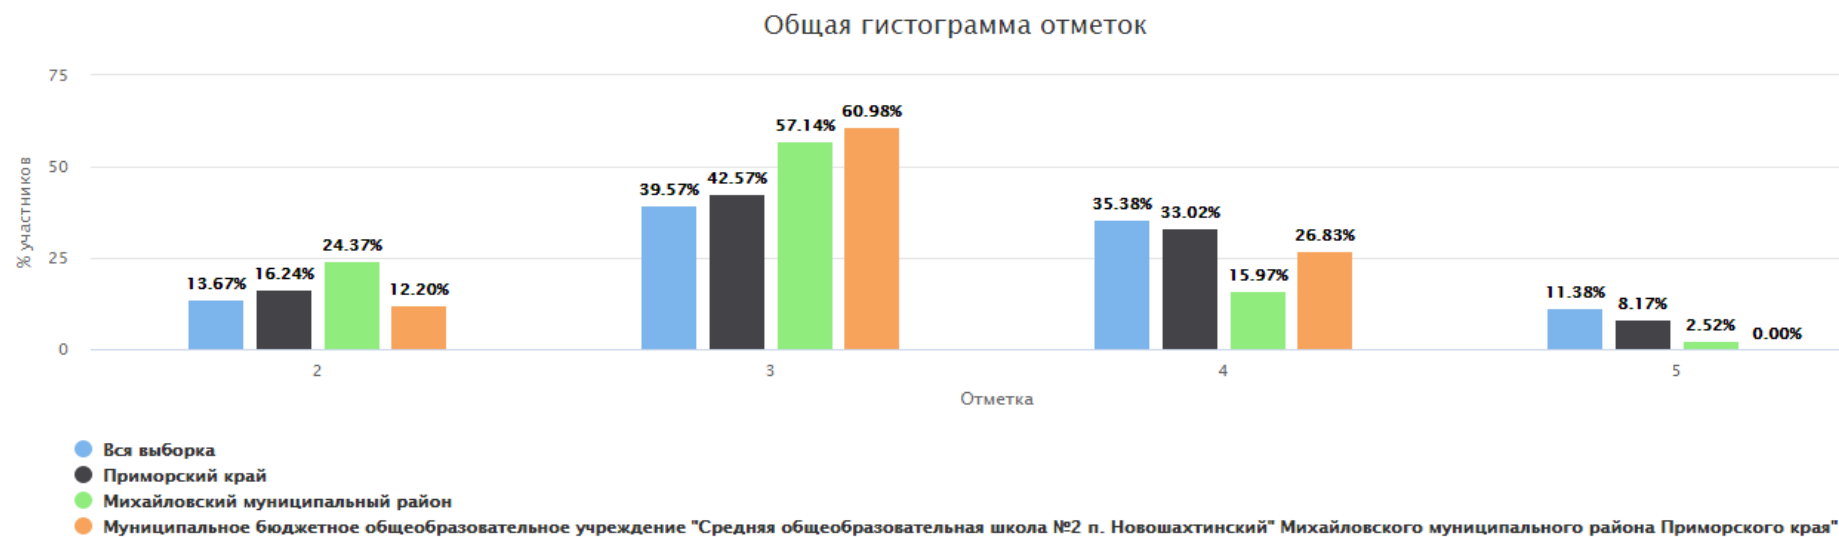

ВПР 2020. 9 класс (по программе 8 класса)

Дата: 14.09.2020

Предмет: История

Максимальный первичный балл: 24

Группы участников	Кол-во ОО	Кол-во участников	2	3	4	5
ВПР 2020. 9 класс (по программе 8 класса)						
Вся выборка	15018	403731	13.67	39.57	35.38	11.38
Приморский край	173	4113	16.24	42.57	33.02	8.17
Михайловский муниципальный район	6	119	24.37	57.14	15.97	2.52
Муниципальное бюджетное общеобразовательное учреждение "Средняя общеобразовательная школа №2 п. Новошахтинский" Михайловского муниципального района Приморского края"		41	12.20	60.98	26.83	0.00

"+ число" (выше объекта сравнения) "- число" (ниже объекта сравнения)	Сравнение % отношения оценок в сравнении с краем и районом							
	"2"	"3"	"4"	"5"	"2"	"3"	"4"	"5"
Приморский край	16,24	-4,04	42,57	18,41	33,02	-6,19	8,17	-8,17
Михайловский муниципальный район	24,37	-12,17	57,14	3,84	15,97	10,86	2,52	-2,52
МБОУ СОШ № 2 п. Новошахтинский	12,2		60,98		26,83		0