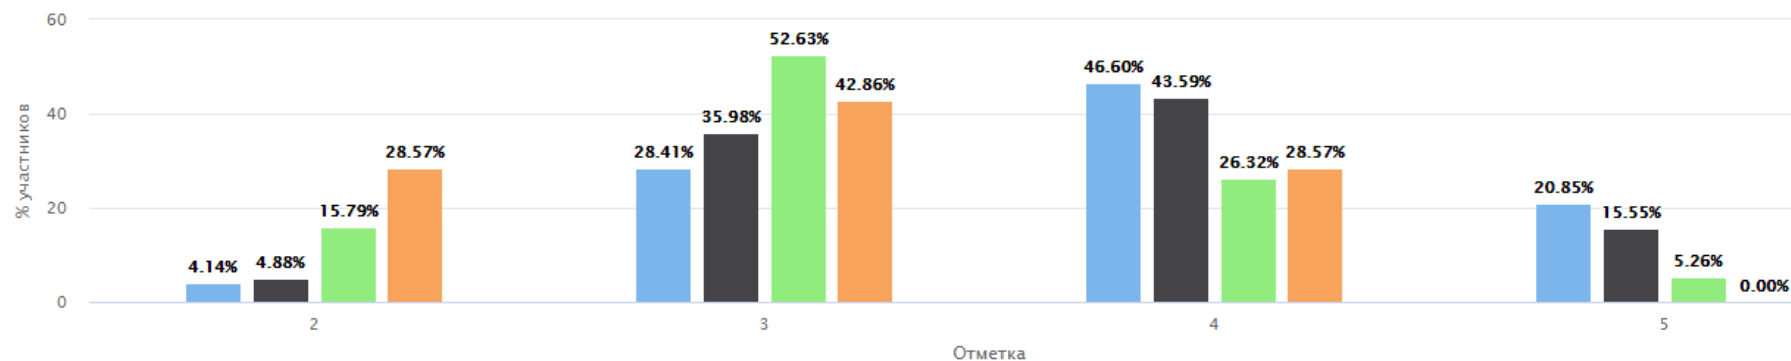

ВПР 2020. 11 класс

Дата: 16.03.2020

Предмет: Биология

Максимальный первичный балл: 32

Общая гистограмма оценок

- Вся выборка
- Приморский край
- Михайловский муниципальный район
- Муниципальное бюджетное общеобразовательное учреждение "Средняя общеобразовательная школа №2 п. Новошахтинский" Михайловского муниципального района Приморского края"

Группы участников	Кол-во ОО	Кол-во участников	2	3	4	5
ВПР 2020. 11 класс						
Вся выборка	8296	109995	4.14	28.41	46.60	20.85
Приморский край	133	1909	4.88	35.98	43.59	15.55
Михайловский муниципальный район	4	57	15.79	52.63	26.32	5.26
Муниципальное бюджетное общеобразовательное учреждение "Средняя общеобразовательная школа №2 п. Новошахтинский" Михайловского муниципального района Приморского края"		21	28.57	42.86	28.57	0.00

"+ число" (выше объекта сравнения) "- число" (ниже объекта сравнения)	Сравнение % отношения оценок в сравнении с краем и районом							
	"2"		"3"		"4"		"5"	
Приморский край	4,88	23,69	35,98	6,88	43,59	-15,02	15,55	-15,55
Михайловский муниципальный район	15,79	12,78	52,63	-9,77	26,32	2,25	5,26	-5,26
МБОУ СОШ № 2 п. Новошахтинский	28,57		42,86		28,57		0