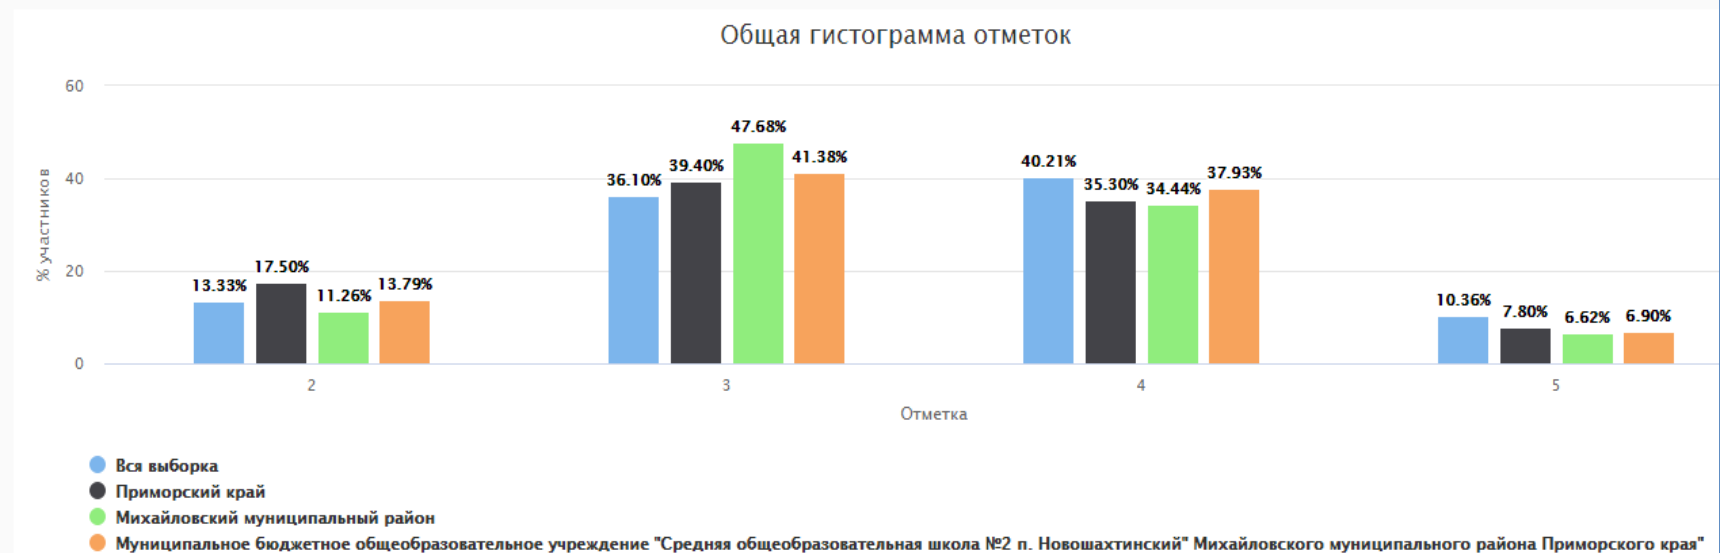

ВПР 2020. 5 класс (по программе 4 класса)

Дата: 14.09.2020

Предмет: Русский язык

Максимальный первичный балл: 38

Группы участников	Кол-во ОО	Кол-во участников	2	3	4	5
ВПР 2020. 5 класс (по программе 4 класса)						
Вся выборка	35336	1329469	13.33	36.10	40.21	10.36
Приморский край	485	17431	17.50	39.40	35.30	7.80
Михайловский муниципальный район	14	302	11.26	47.68	34.44	6.62
Муниципальное бюджетное общеобразовательное учреждение "Средняя общеобразовательная школа №2 п. Новошахтинский" Михайловского муниципального района Приморского края"		29	13.79	41.38	37.93	6.90