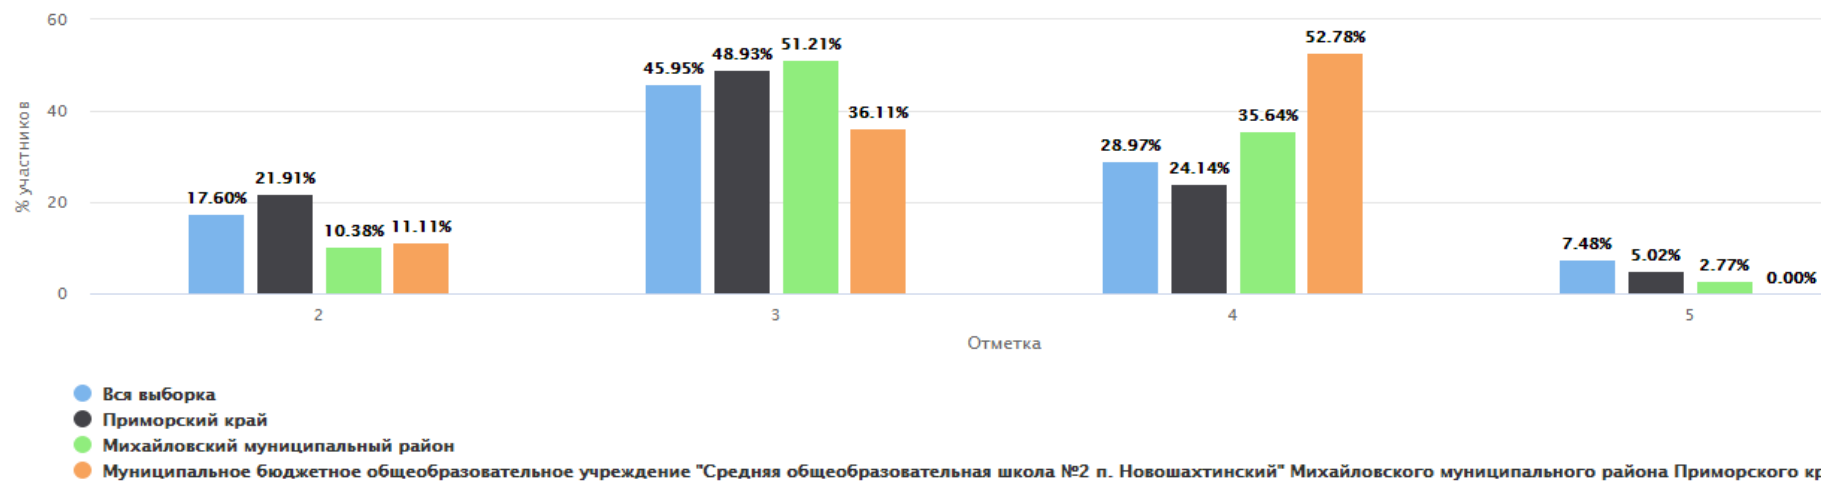

ВПР 2020. 8 класс (по программе 7 класса)

Дата: 14.09.2020

Предмет: История

Максимальный первичный балл: 25

Общая гистограмма оценок

Группы участников	Кол-во ОО	Кол-во участников	2	3	4	5
ВПР 2020. 8 класс (по программе 7 класса)						
Вся выборка	35270	1071952	17.60	45.95	28.97	7.48
Приморский край	482	14841	21.91	48.93	24.14	5.02
Михайловский муниципальный район	12	289	10.38	51.21	35.64	2.77
Муниципальное бюджетное общеобразовательное учреждение "Средняя общеобразовательная школа №2 п. Новошахтинский" Михайловского муниципального района Приморского края"		36	11.11	36.11	52.78	0.00

"+ число" (выше объекта сравнения) "- число" (ниже объекта сравнения)	Сравнение % отношения оценок в сравнении с краем и районом							
	"2"		"3"		"4"		"5"	
Приморский край	21,91	-10,8	48,93	-12,82	24,14	28,64	5,02	-5,02
Михайловский муниципальный район	10,38	0,73	51,21	-15,1	35,64	17,14	2,77	-2,77
МБОУ СОШ № 2 п. Новошахтинский	11,11		36,11		52,78		0