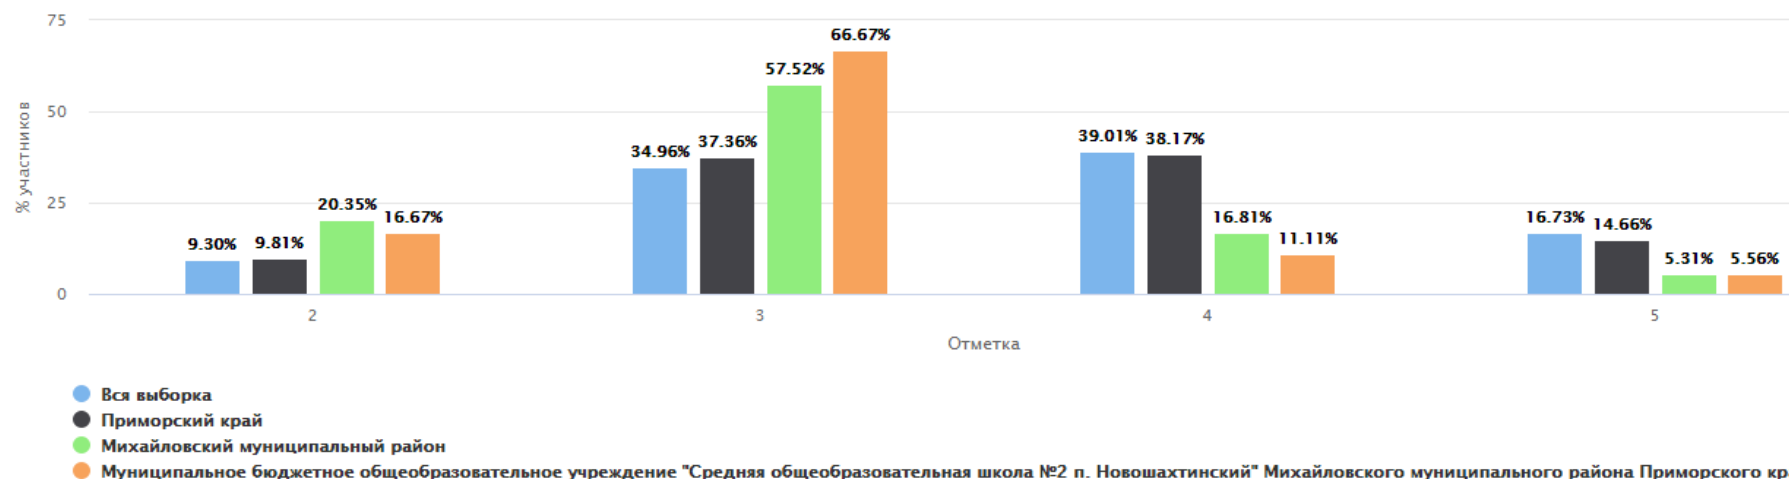

ВПР 2020. 9 класс (по программе 8 класса)

Дата: 14.09.2020

Предмет: Химия

Максимальный первичный балл: 36

Общая гистограмма оценок

Группы участников	Кол-во 00	Кол-во участников	2	3	4	5
ВПР 2020. 9 класс (по программе 8 класса)						
Вся выборка	14515	391203	9.30	34.96	39.01	16.73
Приморский край	157	3835	9.81	37.36	38.17	14.66
Михайловский муниципальный район	7	113	20.35	57.52	16.81	5.31
Муниципальное бюджетное общеобразовательное учреждение "Средняя общеобразовательная школа №2 п. Новошахтинский" Михайловского муниципального района Приморского края		36	16.67	66.67	11.11	5.56

"+ число" (выше объекта сравнения) "- число" (ниже объекта сравнения)	Сравнение % отношения оценок в сравнении с краем и районом							
	"2"		"3"		"4"		"5"	
Приморский край	9,81	6,86	37,36	29,31	38,17	-27,06	14,66	-9,1
Михайловский муниципальный район	20,35	-3,68	57,52	9,15	16,81	-5,7	5,31	0,25
МБОУ СОШ № 2 п. Новошахтинский	16,67		66,67		11,11		5,56