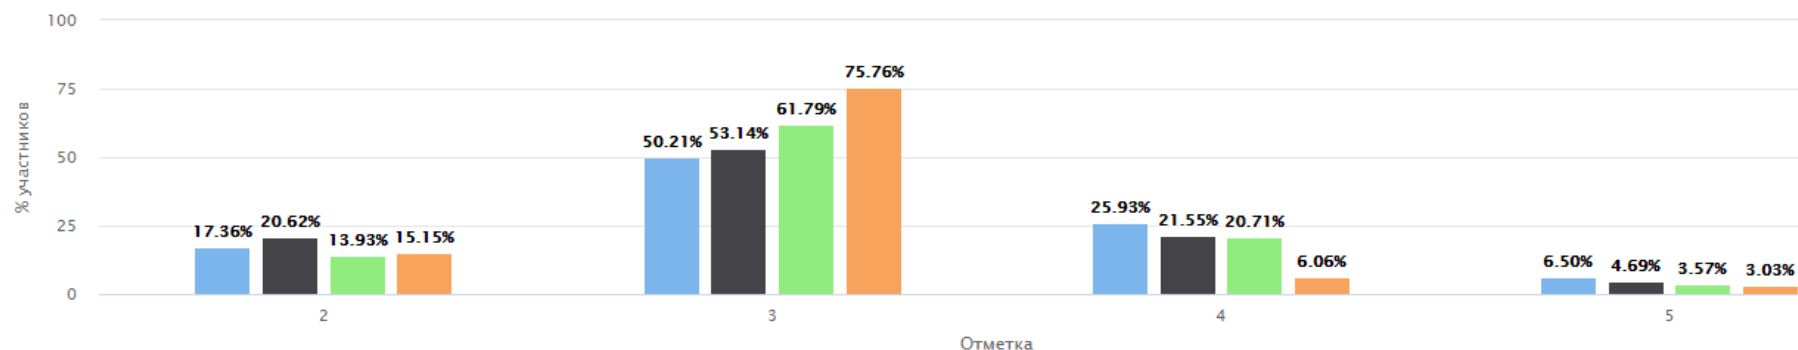

ВПР 2020. 8 класс (по программе 7 класса)

Дата: 14.09.2020

Предмет: Математика

Максимальный первичный балл: 19

Общая гистограмма отметок

- Вся выборка
- Приморский край
- Михайловский муниципальный район
- Муниципальное бюджетное общеобразовательное учреждение "Средняя общеобразовательная школа №2 п. Новошахтинский" Михайловского муниципального района Приморского края"

Группы участников	Кол-во ОО	Кол-во участников	2	3	4	5
ВПР 2020. 8 класс (по программе 7 класса)						
Вся выборка	35451	1090334	17.36	50.21	25.93	6.50
Приморский край	482	14999	20.62	53.14	21.55	4.69
Михайловский муниципальный район	12	280	13.93	61.79	20.71	3.57
Муниципальное бюджетное общеобразовательное учреждение "Средняя общеобразовательная школа №2 п. Новошахтинский" Михайловского муниципального района Приморского края"		33	15.15	75.76	6.06	3.03

"+ число" (выше объекта сравнения) "- число" (ниже объекта сравнения)	Сравнение % отношения оценок в сравнении с краем и районом							
	"2"		"3"		"4"		"5"	
Приморский край	20,62	-5,47	53,14	22,62	21,55	-15,49	4,69	-1,66
Михайловский муниципальный район	13,93	1,22	61,79	13,97	20,71	-14,65	3,57	-0,54
МБОУ СОШ № 2 п. Новошахтинский	15,15		75,76		6,06		3,03