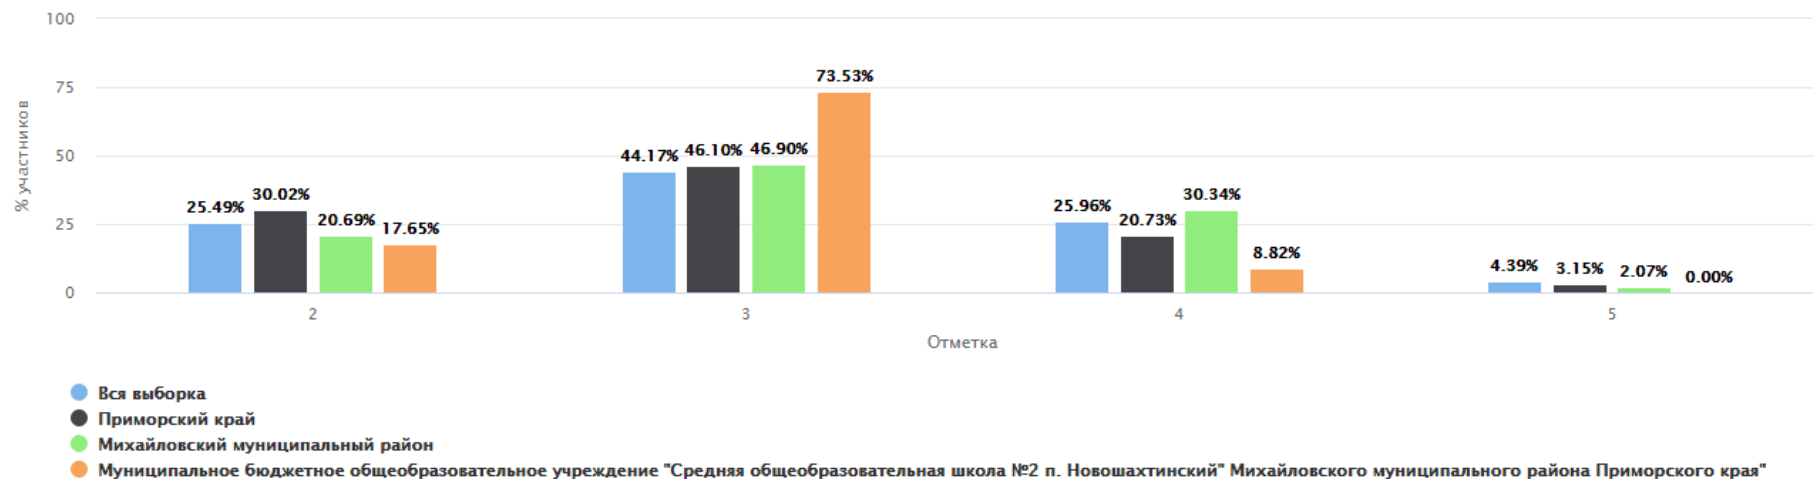

ВПР 2020. 8 класс (по программе 7 класса)

Дата: 14.09.2020

Предмет: Русский язык

Максимальный первичный балл: 47

Общая гистограмма отметок

Группы участников	Кол-во ОО	Кол-во участников	2	3	4	5
ВПР 2020. 8 класс (по программе 7 класса)						
Вся выборка	35475	1091372	25.49	44.17	25.96	4.39
Приморский край	485	15192	30.02	46.10	20.73	3.15
Михайловский муниципальный район	12	290	20.69	46.90	30.34	2.07
Муниципальное бюджетное общеобразовательное учреждение "Средняя общеобразовательная школа №2 п. Новошахтинский" Михайловского муниципального района Приморского края"		34	17.65	73.53	8.82	0.00