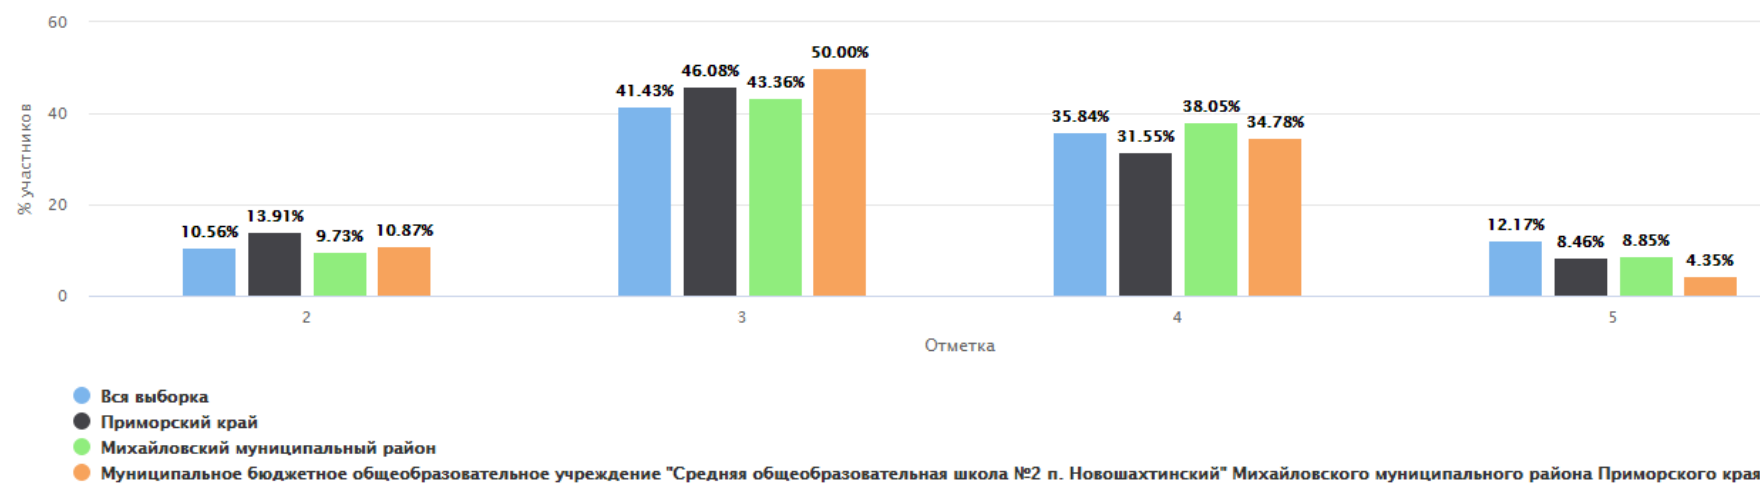

ВПР 2020. 6 класс (по программе 5 класса)

Дата: 14.09.2020

Предмет: История

Максимальный первичный балл: 15

Общая гистограмма отметок

Группы участников	Кол-во ОО	Кол-во участников	2	3	4	5
ВПР 2020. 6 класс (по программе 5 класса)						
Вся выборка	35483	1295885	10.56	41.43	35.84	12.17
Приморский край	489	17185	13.91	46.08	31.55	8.46
Михайловский муниципальный район	14	339	9.73	43.36	38.05	8.85
Муниципальное бюджетное общеобразовательное учреждение "Средняя общеобразовательная школа №2 п. Новошахтинский" Михайловского муниципального района Приморского края"		46	10.87	50.00	34.78	4.35

"+ число" (выше объекта сравнения) "- число" (ниже объекта сравнения)	Сравнение % отношения оценок в сравнении с краем и районом							
	"2"		"3"		"4"		"5"	
Приморский край	13,91	-3,04	46,08	3,92	31,55	3,23	8,46	-4,11
Михайловский муниципальный район	9,73	1,14	43,36	6,64	38,05	-3,27	8,85	-4,5
МБОУ СОШ № 2 п. Новошахтинский	10,87		50		34,78		4,35