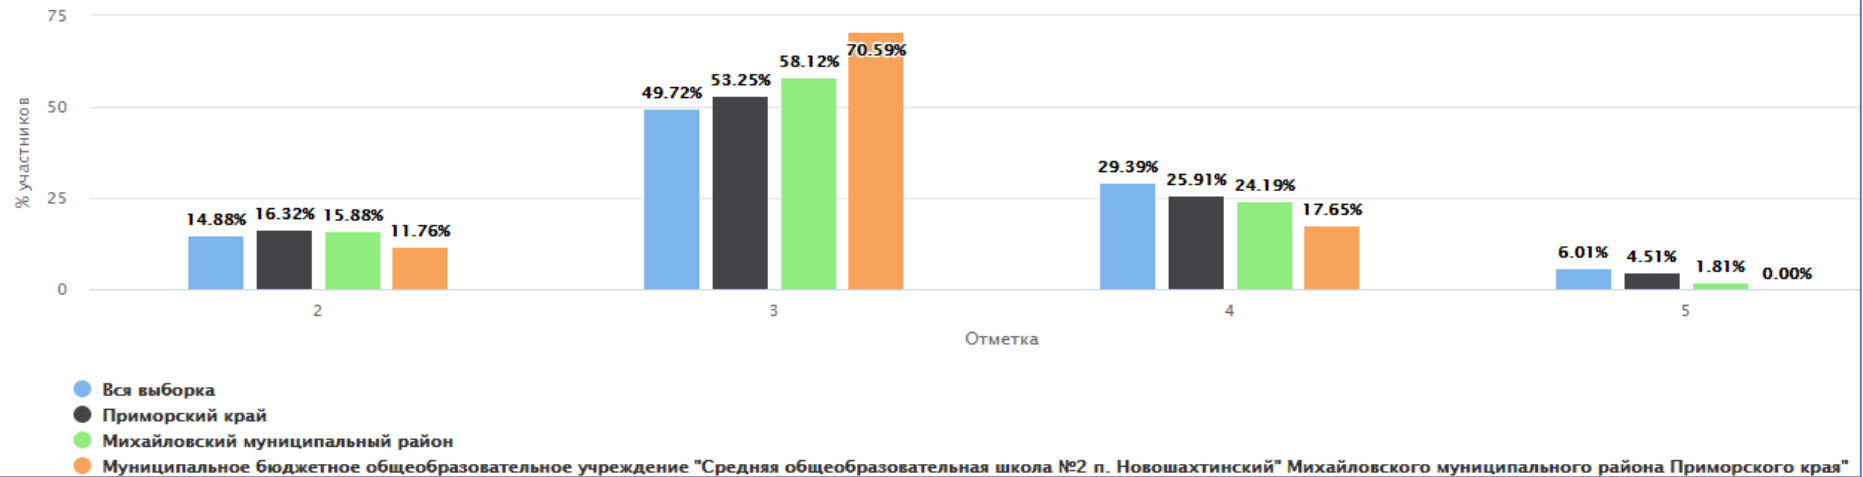

ВПР 2020. 8 класс (по программе 7 класса)

Дата: 14.09.2020

Предмет: Биология

Максимальный первичный балл: 28

Общая гистограмма отметок

Группы участников	Кол-во ОО	Кол-во участников	2	3	4	5
ВПР 2020. 8 класс (по программе 7 класса)						
Вся выборка	35353	1081885	14.88	49.72	29.39	6.01
Приморский край	484	14860	16.32	53.25	25.91	4.51
Михайловский муниципальный район	12	277	15.88	58.12	24.19	1.81
Муниципальное бюджетное общеобразовательное учреждение "Средняя общеобразовательная школа №2 п. Новошахтинский" Михайловского муниципального района Приморского края		34	11.76	70.59	17.65	0.00

"+ число" (выше объекта сравнения) "- число" (ниже объекта сравнения)	Сравнение % отношения оценок в сравнении с краем и районом							
	"2"		"3"		"4"		"5"	
Приморский край	16,32	-4,56	53,25	17,34	25,91	-8,26	4,51	-4,51
Михайловский муниципальный район	15,88	-4,12	58,12	12,47	24,19	-6,54	1,81	-1,81
МБОУ СОШ № 2 п. Новошахтинский	11,76		70,59		17,65		0