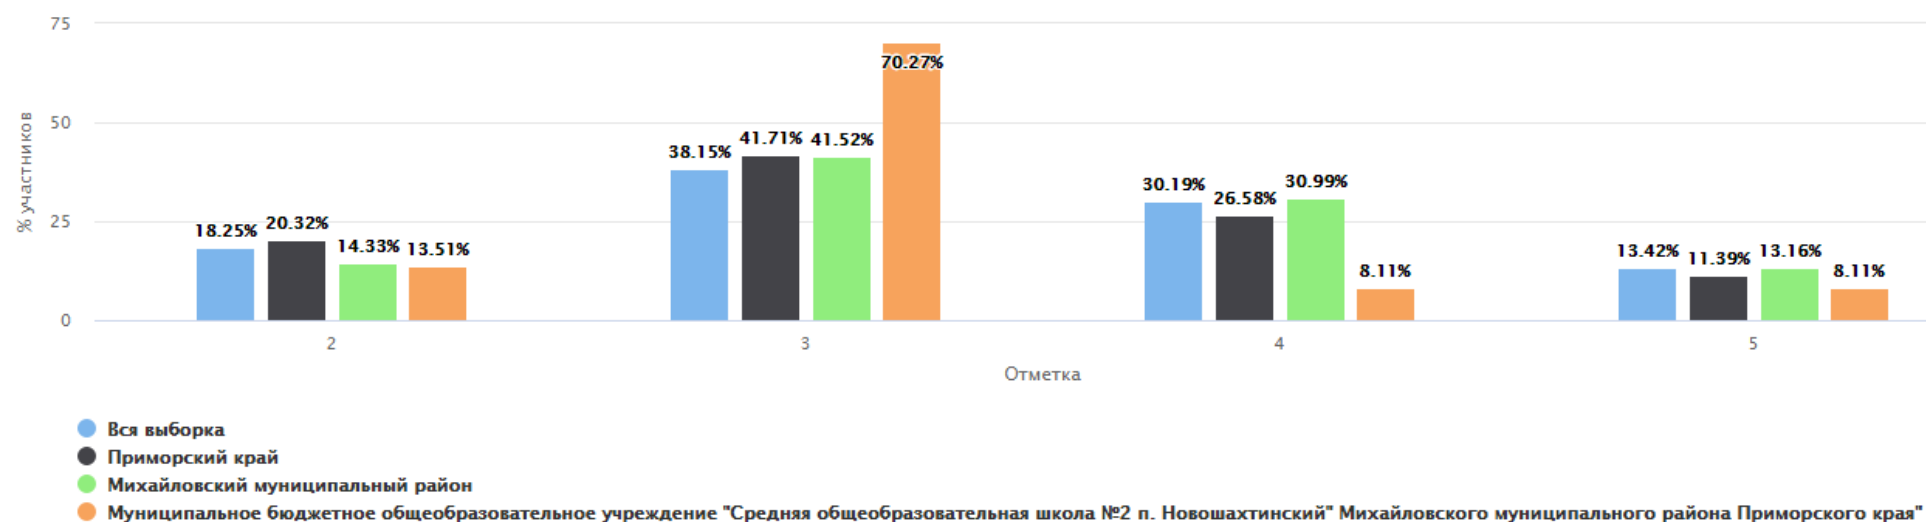

ВПР 2020. 6 класс (по программе 5 класса)

Дата: 14.09.2020

Предмет: Математика

Максимальный первичный балл: 20

Общая гистограмма оценок

Группы участников	Кол-во ОО	Кол-во участников	2	3	4	5
ВПР 2020. 6 класс (по программе 5 класса)						
Вся выборка	35567	1302933	18.25	38.15	30.19	13.42
Приморский край	491	17326	20.32	41.71	26.58	11.39
Михайловский муниципальный район	14	342	14.33	41.52	30.99	13.16
Муниципальное бюджетное общеобразовательное учреждение "Средняя общеобразовательная школа №2 п. Новошахтинский" Михайловского муниципального района Приморского края		37	13.51	70.27	8.11	8.11

"+ число" (выше объекта сравнения) "- число" (ниже объекта сравнения)	Сравнение % отношения оценок в сравнении с краем и районом							
	"2"		"3"		"4"		"5"	
Приморский край	20,32	-6,81	41,71	28,56	26,58	-18,47	11,39	-3,28
Михайловский муниципальный район	14,33	-0,82	41,52	28,75	30,99	-22,88	13,16	-5,05
МБОУ СОШ № 2 п. Новошахтинский	13,51		70,27		8,11		8,11