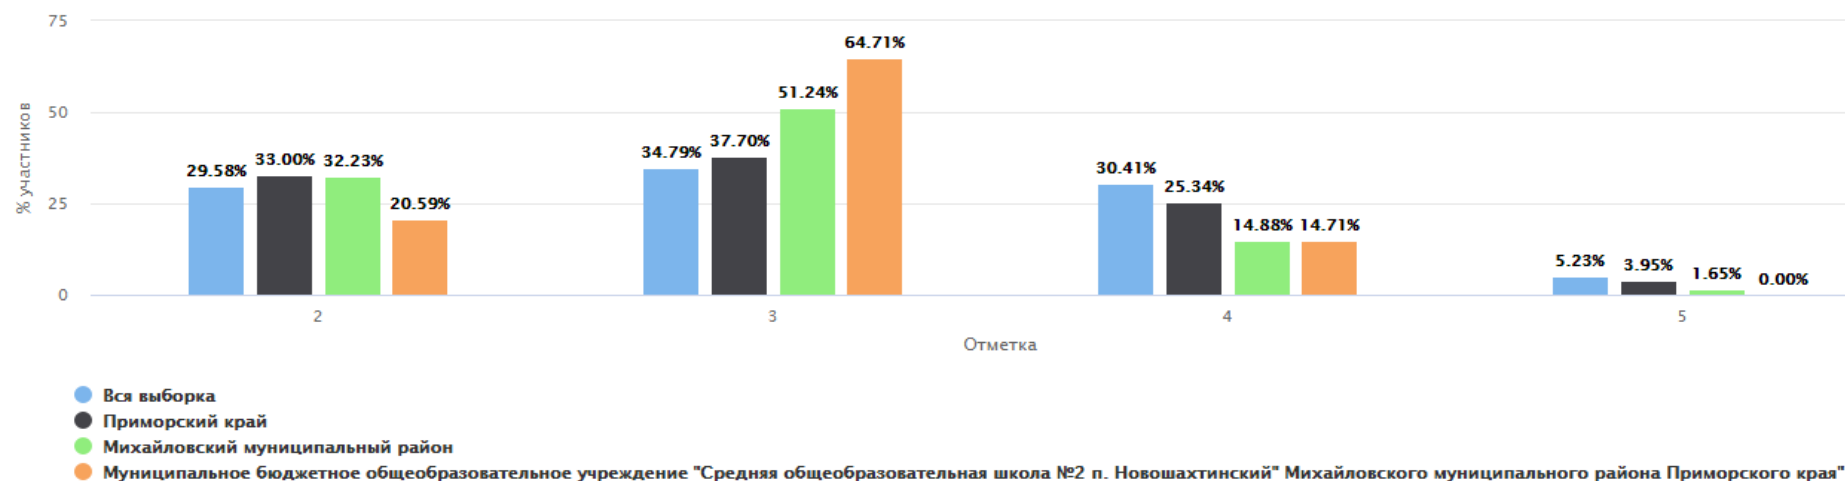

ВПР 2020. 9 класс (по программе 8 класса)

Дата: 14.09.2020

Предмет: Русский язык

Максимальный первичный балл: 51

Общая гистограмма оценок

Группы участников	Кол-во ОО	Кол-во участников	2	3	4	5
ВПР 2020. 9 класс (по программе 8 класса)						
Вся выборка	24781	685637	29.58	34.79	30.41	5.23
Приморский край	253	6554	33.00	37.70	25.34	3.95
Михайловский муниципальный район	7	121	32.23	51.24	14.88	1.65
Муниципальное бюджетное общеобразовательное учреждение "Средняя общеобразовательная школа №2 п. Новошахтинский" Михайловского муниципального района Приморского края		34	20.59	64.71	14.71	0.00

"+ число" (выше объекта сравнения) "- число" (ниже объекта сравнения)	Сравнение % отношения оценок в сравнении с краем и районом							
	"2"		"3"		"4"		"5"	
Приморский край	33	-12,41	37,7	27,01	25,34	-10,63	3,95	-3,95
Михайловский муниципальный район	32,23	-11,64	51,24	13,47	14,88	-0,17	1,65	-1,65
МБОУ СОШ № 2 п. Новошахтинский	20,59		64,71		14,71		0