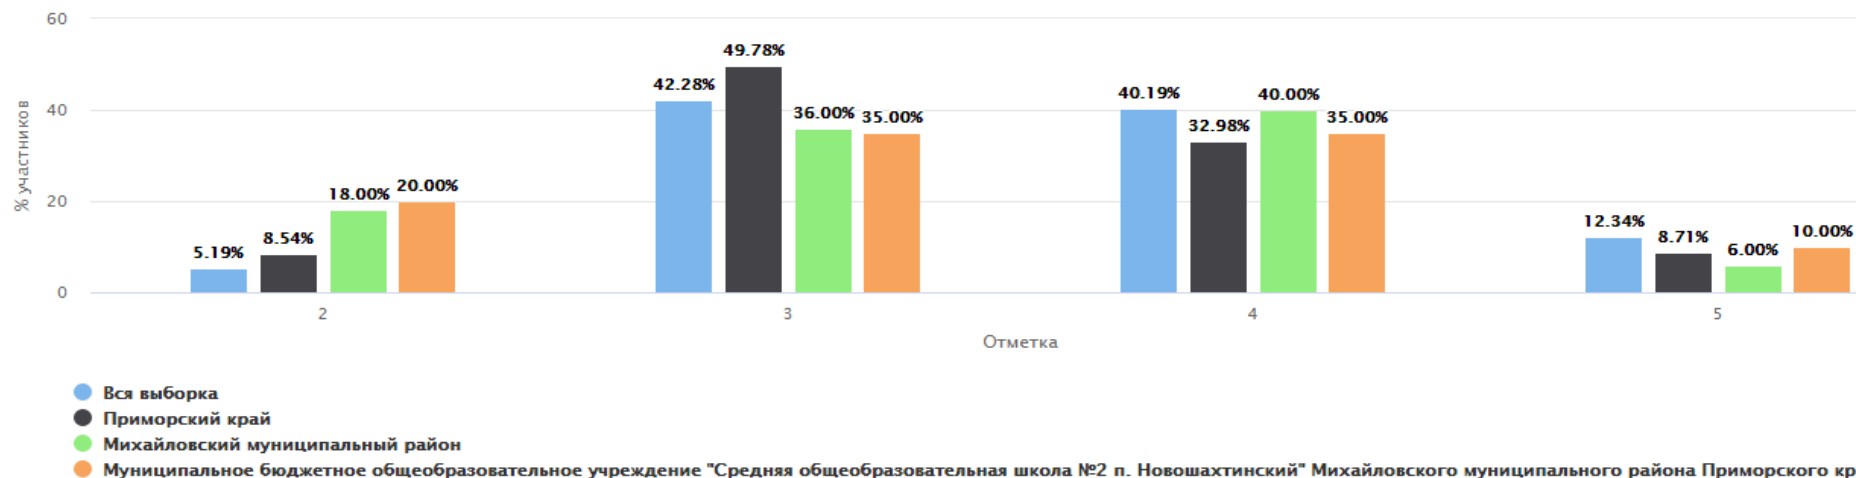

ВПР 2020. 11 класс

Дата: 16.03.2020

Предмет: Физика

Максимальный первичный балл: 26

Общая гистограмма оценок

Группы участников	Кол-во ОО	Кол-во участников	2	3	4	5
ВПР 2020. 11 класс						
Вся выборка	8534	119391	5.19	42.28	40.19	12.34
Приморский край	116	1810	8.54	49.78	32.98	8.71
Михайловский муниципальный район	3	50	18.00	36.00	40.00	6.00
Муниципальное бюджетное общеобразовательное учреждение "Средняя общеобразовательная школа №2 п. Новошахтинский" Михайловского муниципального района Приморского края"		20	20.00	35.00	35.00	10.00

"+ число" (выше объекта сравнения) "- число" (ниже объекта сравнения)	Сравнение % отношения оценок в сравнении с краем и районом							
	"2"		"3"		"4"		"5"	
Приморский край	8,54	11,46	49,78	-14,78	32,98	2,02	8,71	1,29
Михайловский муниципальный район	18	2	36	-1	40	-5	6	4
МБОУ СОШ № 2 п. Новошахтинский	20		35		35		10