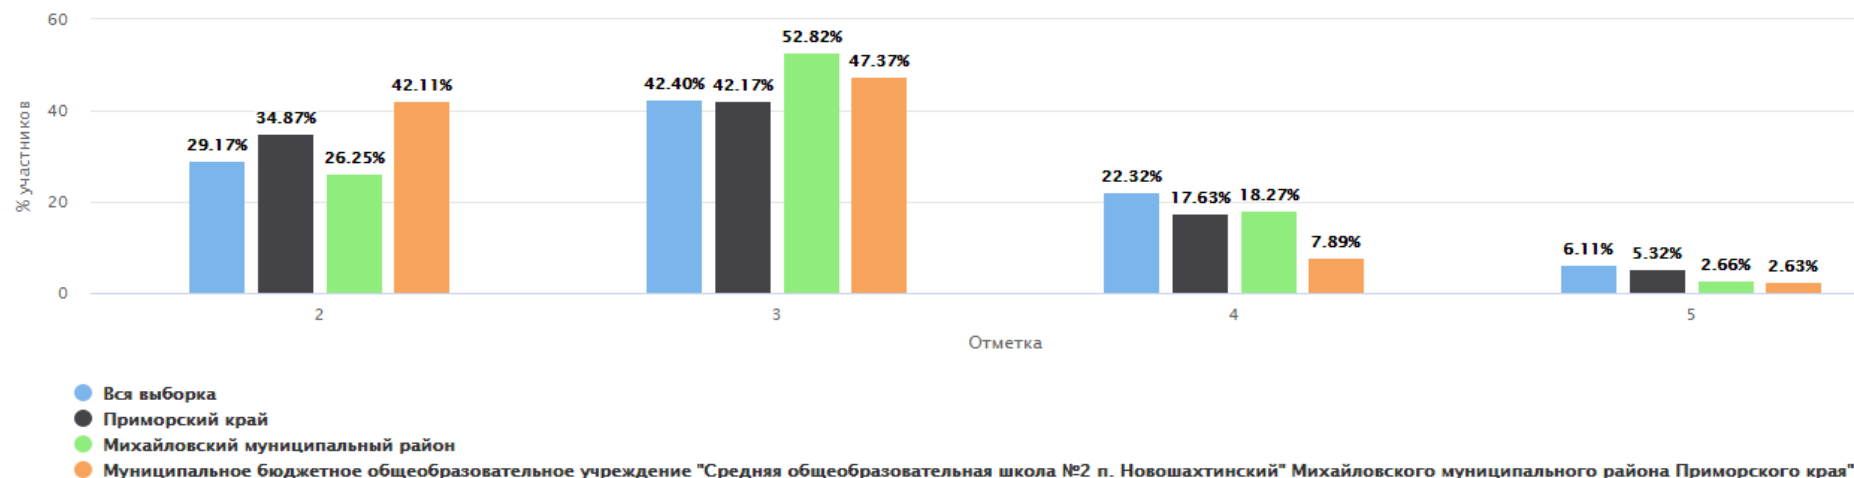

ВПР 2020. 8 класс (по программе 7 класса)

Дата: 14.09.2020

Предмет: Английский язык

Максимальный первичный балл: 30

Общая гистограмма отметок

Группы участников	Кол-во ОО	Кол-во участников	2	3	4	5
ВПР 2020. 8 класс (по программе 7 класса)						
Вся выборка	30221	944934	29.17	42.40	22.32	6.11
Приморский край	449	13516	34.87	42.17	17.63	5.32
Михайловский муниципальный район	12	301	26.25	52.82	18.27	2.66
Муниципальное бюджетное общеобразовательное учреждение "Средняя общеобразовательная школа №2 п. Новошахтинский" Михайловского муниципального района Приморского края"		38	42.11	47.37	7.89	2.63

"+ число" (выше объекта сравнения) "- число" (ниже объекта сравнения)	Сравнение % отношения оценок в сравнении с краем и районом							
	"2"		"3"		"4"		"5"	
Приморский край	34,87	7,24	42,17	5,2	17,63	-9,74	5,32	-2,69
Михайловский муниципальный район	26,25	15,86	52,82	-5,45	18,27	-10,38	2,66	-0,03
МБОУ СОШ № 2 п. Новошахтинский	42,11		47,37		7,89		2,63