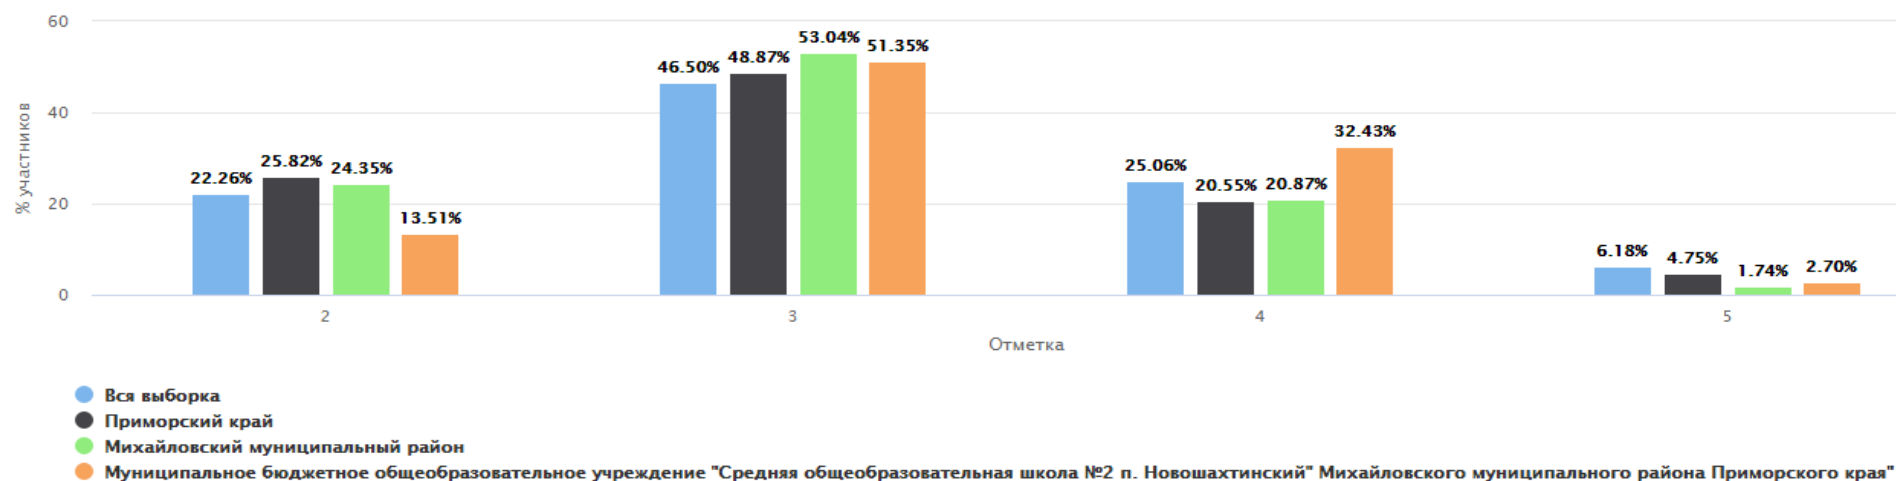

ВПР 2020. 9 класс (по программе 8 класса)

Дата: 14.09.2020

Предмет: Обществознание

Максимальный первичный балл: 25

Общая гистограмма отметок

Группы участников	Кол-во ОО	Кол-во участников	2	3	4	5
ВПР 2020. 9 класс (по программе 8 класса)						
Вся выборка	17096	454006	22.26	46.50	25.06	6.18
Приморский край	219	5658	25.82	48.87	20.55	4.75
Михайловский муниципальный район	6	115	24.35	53.04	20.87	1.74
Муниципальное бюджетное общеобразовательное учреждение "Средняя общеобразовательная школа №2 п. Новошахтинский" Михайловского муниципального района Приморского края"		37	13.51	51.35	32.43	2.70

"+ число" (выше объекта сравнения) "- число" (ниже объекта сравнения)	Сравнение % отношения оценок в сравнении с краем и районом							
	"2"		"3"		"4"		"5"	
Приморский край	25,82	-12,31	48,87	2,48	20,55	11,88	4,75	-2,05
Михайловский муниципальный район	24,35	-10,84	53,04	-1,69	20,87	11,56	1,74	0,96
МБОУ СОШ № 2 п. Новошахтинский	13,51		51,35		32,43		2,7