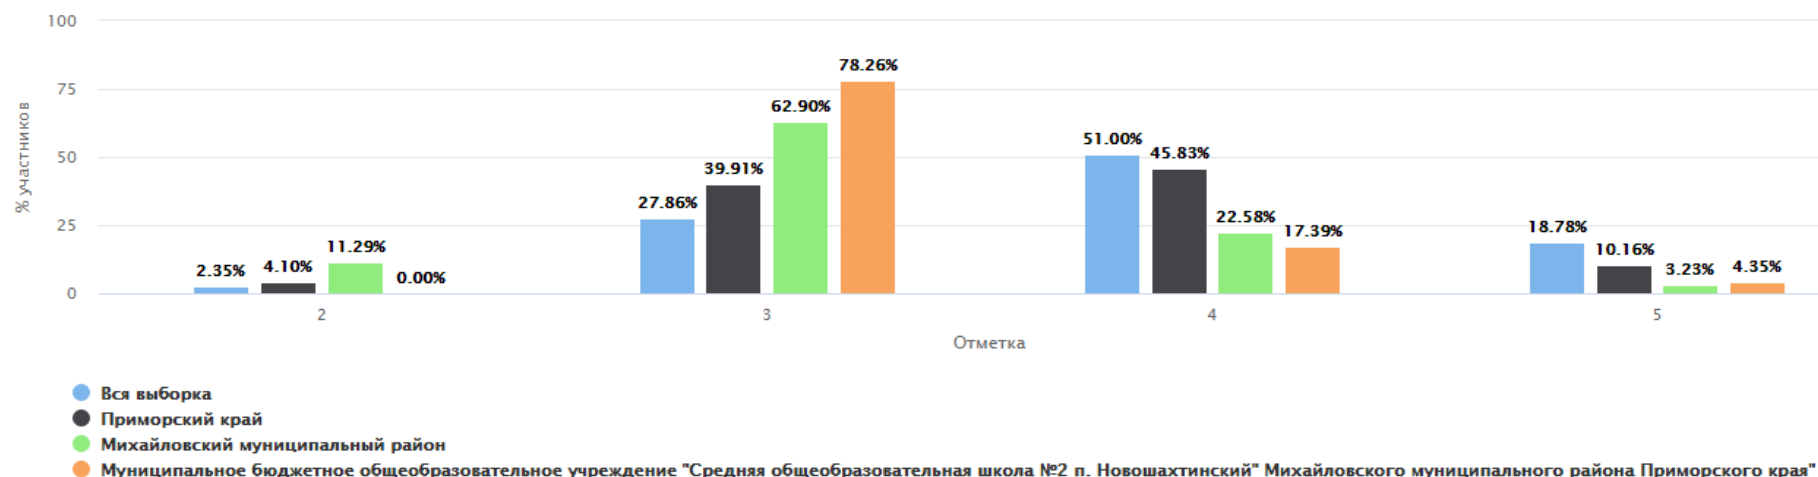

ВПР 2020. 11 класс

Дата: 02.03.2020

Предмет: География

Максимальный первичный балл: 21

Общая гистограмма отметок

Группы участников	Кол-во ОО	Кол-во участников	2	3	4	5
ВПР 2020. 11 класс						
Вся выборка	11009	184351	2.35	27.86	51.00	18.78
Приморский край	94	1489	4.10	39.91	45.83	10.16
Михайловский муниципальный район	4	62	11.29	62.90	22.58	3.23
Муниципальное бюджетное общеобразовательное учреждение "Средняя общеобразовательная школа №2 п. Новошахтинский" Михайловского муниципального района Приморского края"		23	0.00	78.26	17.39	4.35

"+ число" (выше объекта сравнения) "- число" (ниже объекта сравнения)	Сравнение % отношения оценок в сравнении с краем и районом							
	"2"		"3"		"4"		"5"	
Приморский край	4,1	-4,1	39,91	38,35	45,83	-28,44	10,16	-5,81
Михайловский муниципальный район	11,29	-11,29	62,9	15,36	22,58	-5,19	3,23	1,12
МБОУ СОШ № 2 п. Новошахтинский	0		78,26		17,39		4,35