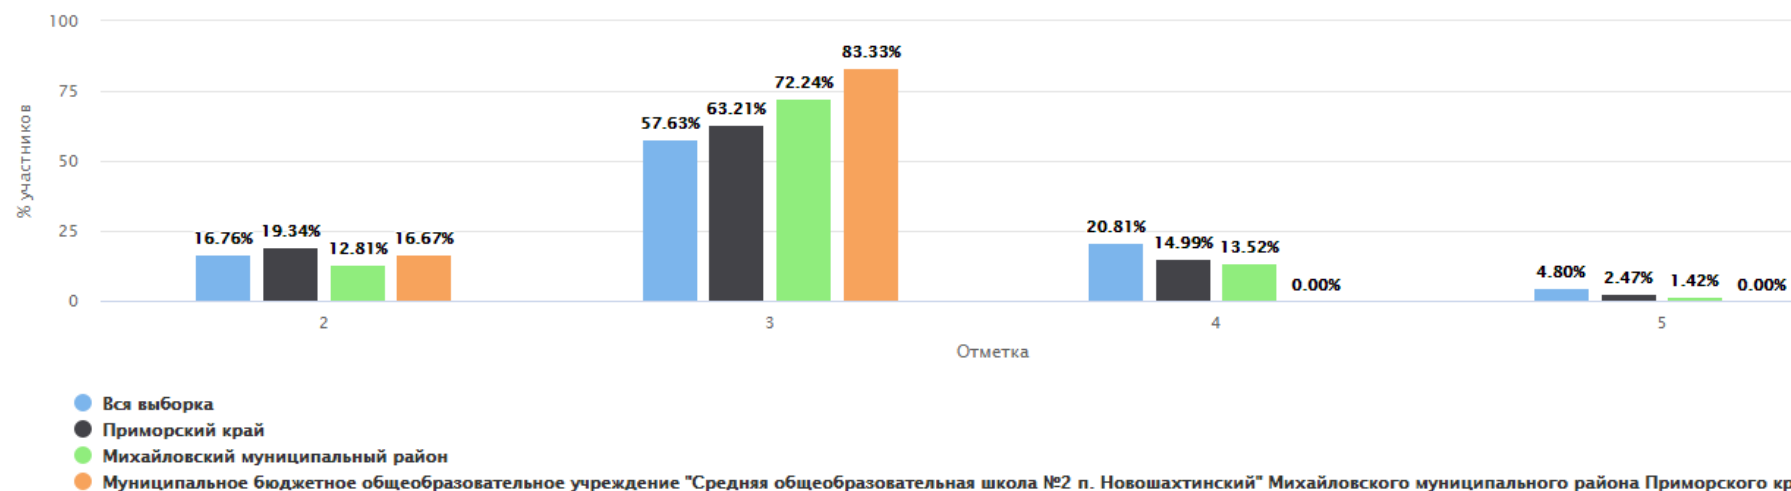

ВПР 2020. 8 класс (по программе 7 класса)

Дата: 14.09.2020

Предмет: География

Максимальный первичный балл: 37

Общая гистограмма оценок

Группы участников	Кол-во ОО	Кол-во участников	2	3	4	5
ВПР 2020. 8 класс (по программе 7 класса)						
Вся выборка	35255	1080344	16.76	57.63	20.81	4.80
Приморский край	483	14895	19.34	63.21	14.99	2.47
Михайловский муниципальный район	12	281	12.81	72.24	13.52	1.42
Муниципальное бюджетное общеобразовательное учреждение "Средняя общеобразовательная школа №2 п. Новошахтинский" Михайловского муниципального района Приморского края"		36	16.67	83.33	0.00	0.00

"+ число" (выше объекта сравнения) "- число" (ниже объекта сравнения)	Сравнение % отношения оценок в сравнении с краем и районом							
	"2"		"3"		"4"		"5"	
Приморский край	19,34	-2,67	63,21	20,12	14,99	-14,99	2,47	-2,47
Михайловский муниципальный район	12,81	3,86	72,24	11,09	13,52	-13,52	1,42	-1,42
МБОУ СОШ № 2 п. Новошахтинский	16,67		83,33		0		0