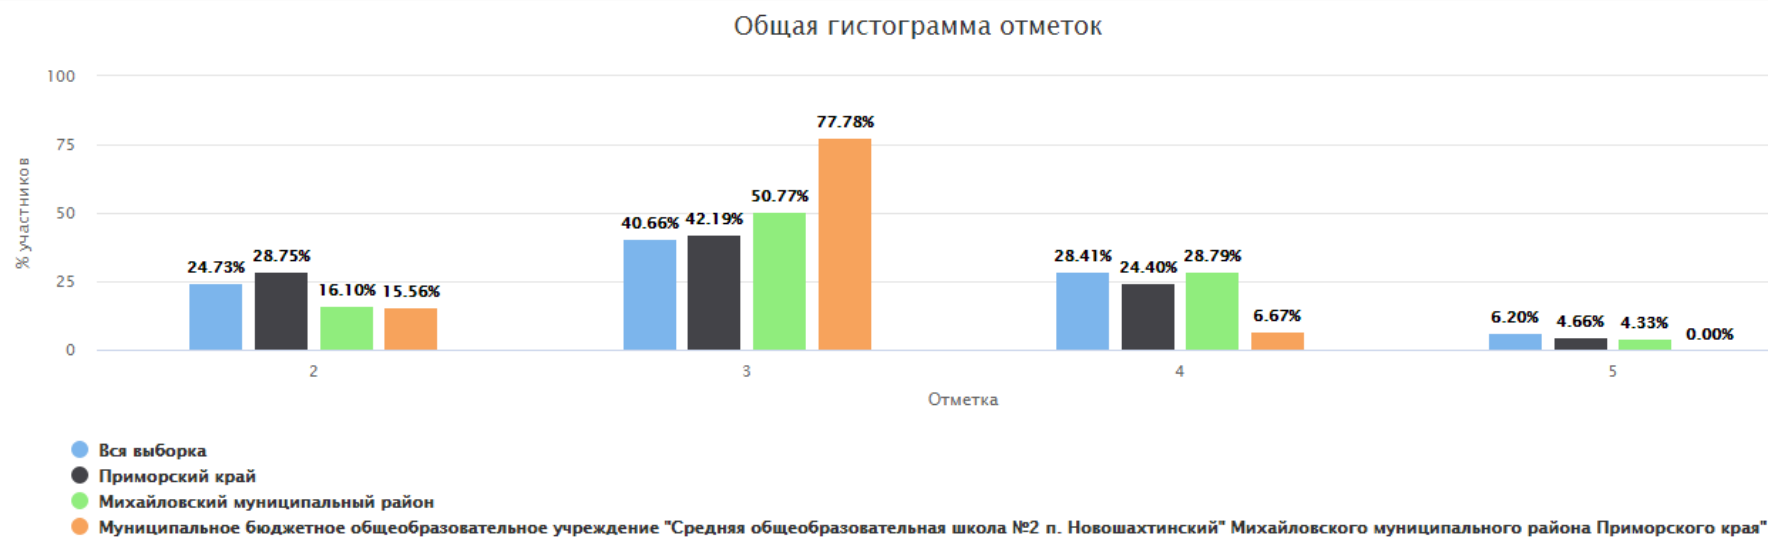

ВПР 2020. 7 класс (по программе 6 класса)

Дата: 14.09.2020

Предмет: Русский язык

Максимальный первичный балл: 51

Группы участников	Кол-во ОО	Кол-во участников	2	3	4	5
ВПР 2020. 7 класс (по программе 6 класса)						
Вся выборка	35496	1208149	24.73	40.66	28.41	6.20
Приморский край	489	16391	28.75	42.19	24.40	4.66
Михайловский муниципальный район	14	323	16.10	50.77	28.79	4.33
Муниципальное бюджетное общеобразовательное учреждение "Средняя общеобразовательная школа №2 п. Новошахтинский" Михайловского муниципального района Приморского края"		45	15.56	77.78	6.67	0.00

"+ число" (выше объекта сравнения) "- число" (ниже объекта сравнения)	Сравнение % отношения оценок в сравнении с краем и районом							
	"2"		"3"		"4"		"5"	
Приморский край	28,75	-13,19	42,19	35,59	24,4	-17,73	4,66	-4,66
Михайловский муниципальный район	16,1	-0,54	50,77	27,01	28,79	-22,12	4,33	-4,33
МБОУ СОШ № 2 п. Новошахтинский	15,56		77,78		6,67		0