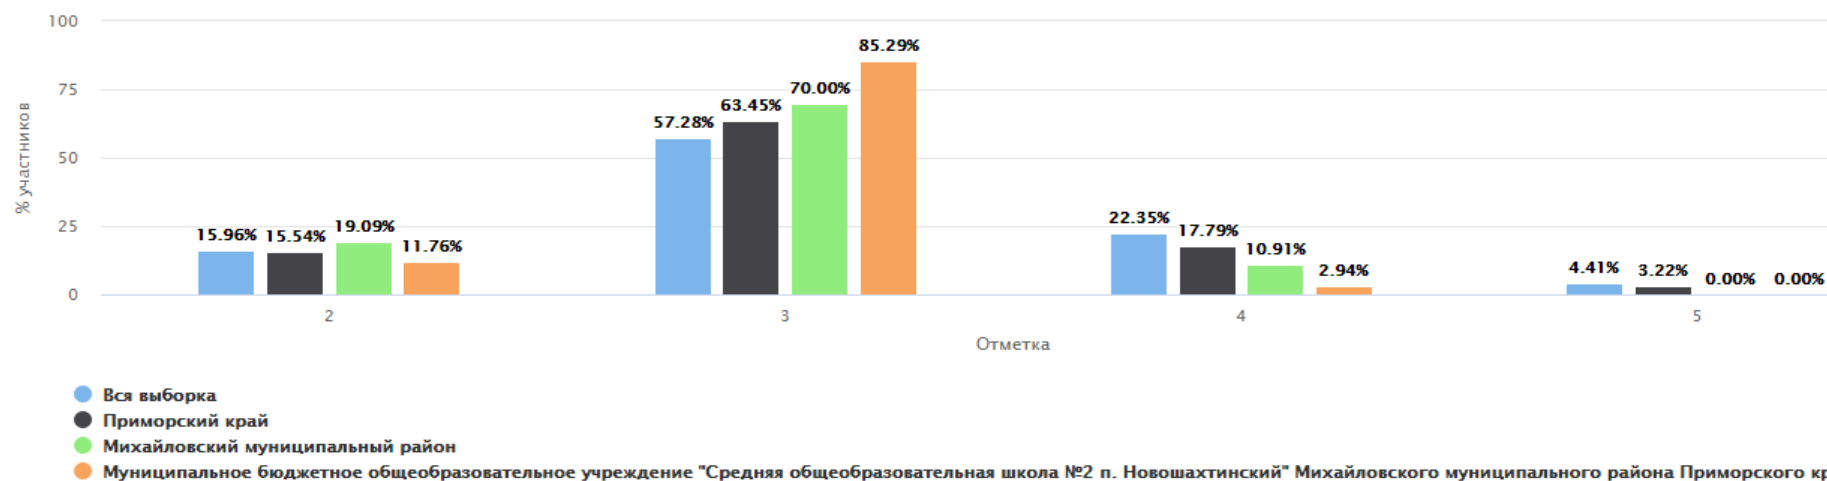

ВПР 2020. 9 класс (по программе 8 класса)

Дата: 14.09.2020

Предмет: География

Максимальный первичный балл: 40

Общая гистограмма отметок

Группы участников	Кол-во ОО	Кол-во участников	2	3	4	5
ВПР 2020. 9 класс (по программе 8 класса)						
Вся выборка	15670	393551	15.96	57.28	22.35	4.41
Приморский край	206	5167	15.54	63.45	17.79	3.22
Михайловский муниципальный район	6	110	19.09	70.00	10.91	0.00
Муниципальное бюджетное общеобразовательное учреждение "Средняя общеобразовательная школа №2 п. Новошахтинский" Михайловского муниципального района Приморского края"		34	11.76	85.29	2.94	0.00

"+ число" (выше объекта сравнения) "- число" (ниже объекта сравнения)	Сравнение % отношения оценок в сравнении с краем и районом							
	"2"	"3"	"4"	"5"	"2"	"3"	"4"	"5"
Приморский край	15,54	-3,78	63,45	21,84	17,79	-14,85	3,22	-3,22
Михайловский муниципальный район	19,09	-7,33	70	15,29	10,91	-7,97	0	0
МБОУ СОШ № 2 п. Новошахтинский	11,76		85,29		2,94		0