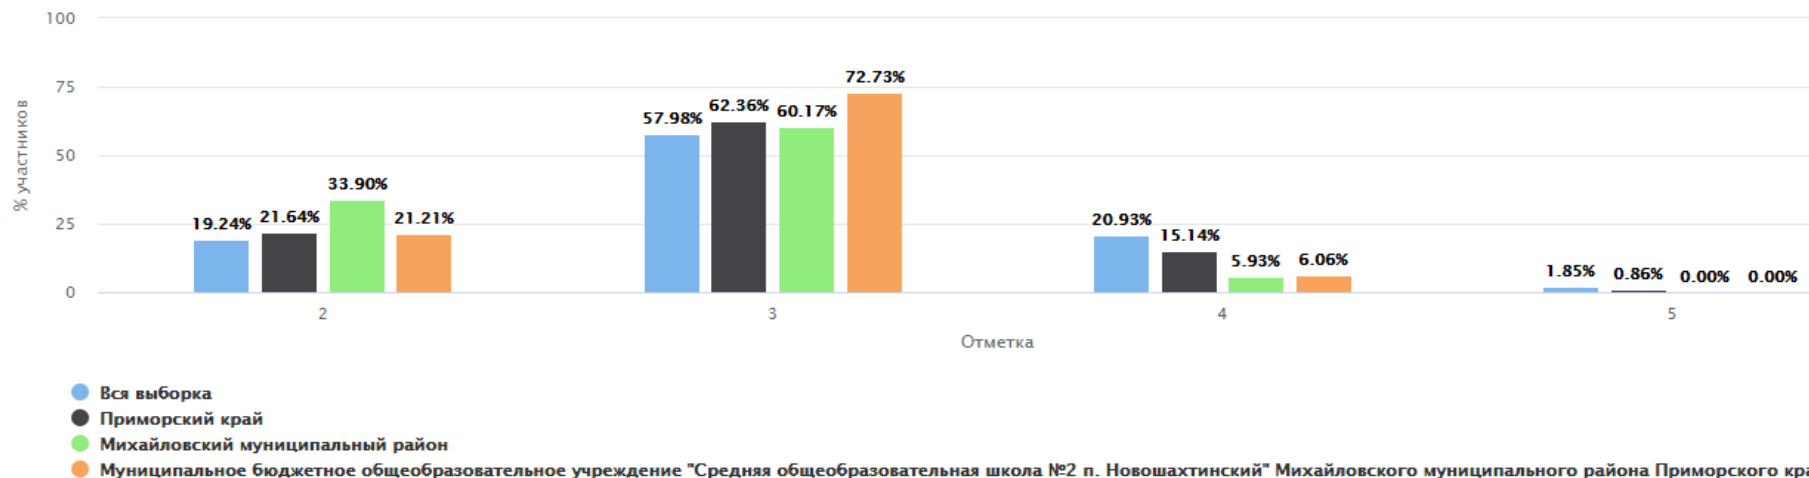

ВПР 2020. 9 класс (по программе 8 класса)

Дата: 14.09.2020

Предмет: Математика

Максимальный первичный балл: 25

Общая гистограмма оценок

Группы участников	Кол-во ОО	Кол-во участников	2	3	4	5
ВПР 2020. 9 класс (по программе 8 класса)						
Вся выборка	24726	689772	19.24	57.98	20.93	1.85
Приморский край	265	6900	21.64	62.36	15.14	0.86
Михайловский муниципальный район	7	118	33.90	60.17	5.93	0.00
Муниципальное бюджетное общеобразовательное учреждение "Средняя общеобразовательная школа №2 п. Новошахтинский" Михайловского муниципального района Приморского края"		33	21.21	72.73	6.06	0.00

"+ число" (выше объекта сравнения) "- число" (ниже объекта сравнения)	Сравнение % отношения оценок в сравнении с краем и районом							
	"2"		"3"		"4"		"5"	
Приморский край	21,64	-0,43	62,36	10,37	15,14	-9,08	0,86	-0,86
Михайловский муниципальный район	33,9	-12,69	60,17	12,56	5,93	0,13	0	0
МБОУ СОШ № 2 п. Новошахтинский	21,21		72,73		6,06		0