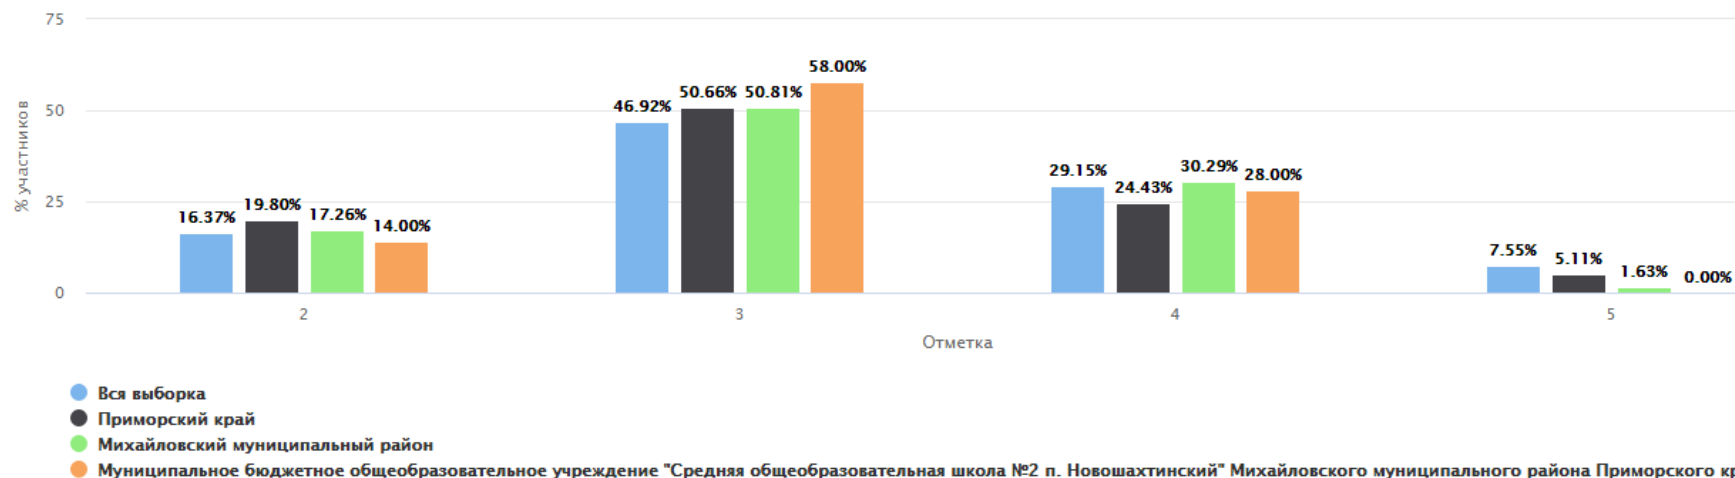

ВПР 2020. 7 класс (по программе 6 класса)

Дата: 14.09.2020

Предмет: История

Максимальный первичный балл: 20

Общая гистограмма отметок

Группы участников	Кол-во ОО	Кол-во участников	2	3	4	5
ВПР 2020. 7 класс (по программе 6 класса)						
Вся выборка	35372	1193814	16.37	46.92	29.15	7.55
Приморский край	485	16026	19.80	50.66	24.43	5.11
Михайловский муниципальный район	14	307	17.26	50.81	30.29	1.63
Муниципальное бюджетное общеобразовательное учреждение "Средняя общеобразовательная школа №2 п. Новошахтинский" Михайловского муниципального района Приморского края"		50	14.00	58.00	28.00	0.00

"+ число" (выше объекта сравнения) "- число" (ниже объекта сравнения)	Сравнение % отношения оценок в сравнении с краем и районом							
	"2"	"3"	"4"	"5"	"2"	"3"	"4"	"5"
Приморский край	19,8	-5,8	50,66	7,34	24,43	3,57	5,11	-5,11
Михайловский муниципальный район	17,26	-3,26	50,81	7,19	30,29	-2,29	1,63	-1,63
МБОУ СОШ № 2 п. Новошахтинский	14		58		28		0