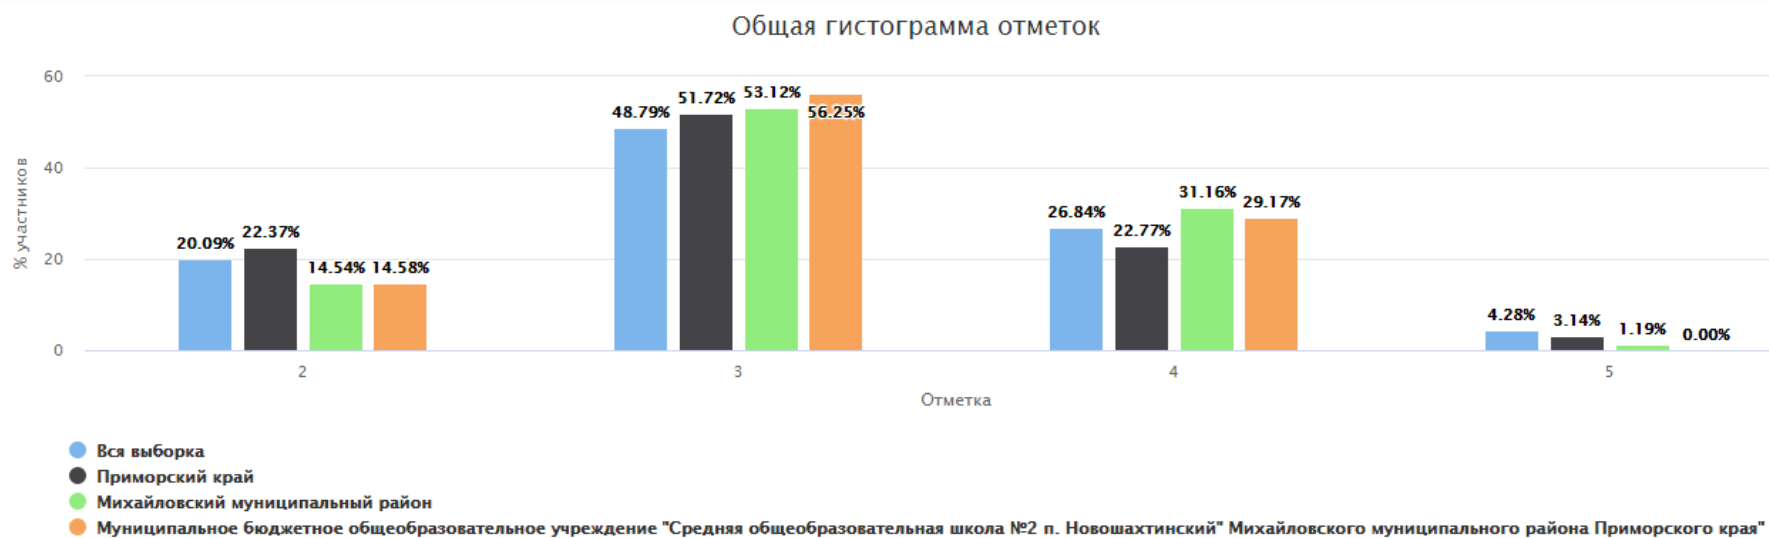

ВПР 2020. 7 класс (по программе 6 класса)

Дата: 14.09.2020

Предмет: Математика

Максимальный первичный балл: 16

Группы участников	Кол-во ОО	Кол-во участников	2	3	4	5
ВПР 2020. 7 класс (по программе 6 класса)						
Вся выборка	35467	1210889	20.09	48.79	26.84	4.28
Приморский край	487	16270	22.37	51.72	22.77	3.14
Михайловский муниципальный район	14	337	14.54	53.12	31.16	1.19
Муниципальное бюджетное общеобразовательное учреждение "Средняя общеобразовательная школа №2 п. Новошахтинский" Михайловского муниципального района Приморского края"		48	14.58	56.25	29.17	0.00

"+ число" (выше объекта сравнения) "- число" (ниже объекта сравнения)	Сравнение % отношения оценок в сравнении с краем и районом							
	"2"		"3"		"4"		"5"	
Приморский край	22,37	-7,79	51,72	4,53	22,77	6,4	3,14	-3,14
Михайловский муниципальный район	14,54	0,04	53,12	3,13	31,16	-1,99	1,19	-1,19
МБОУ СОШ № 2 п. Новошахтинский	14,58		56,25		29,17		0