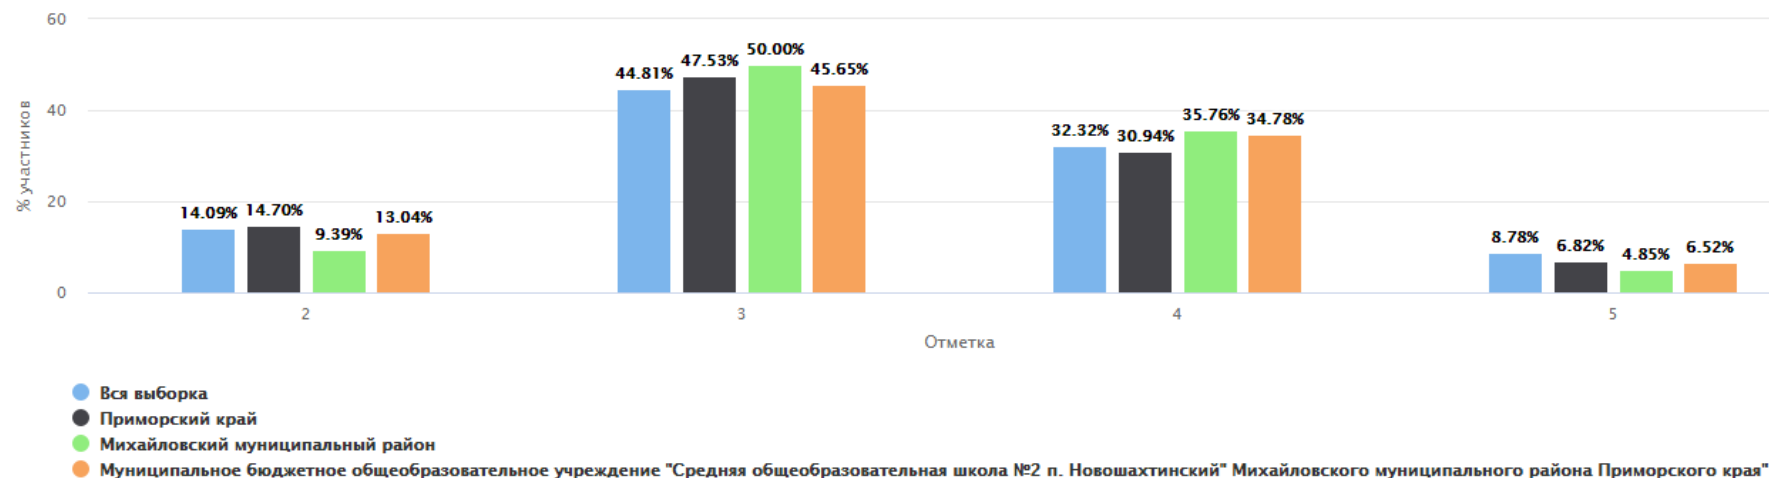

ВПР 2020. 7 класс (по программе 6 класса)

Дата: 14.09.2020

Предмет: Обществознание

Максимальный первичный балл: 23

Общая гистограмма оценок

Группы участников	Кол-во 00	Кол-во участников	2	3	4	5
ВПР 2020. 7 класс (по программе 6 класса)						
Вся выборка	35309	1200101	14.09	44.81	32.32	8.78
Приморский край	485	16302	14.70	47.53	30.94	6.82
Михайловский муниципальный район	14	337	9.39	50.00	35.76	4.85
Муниципальное бюджетное общеобразовательное учреждение "Средняя общеобразовательная школа №2 п. Новошахтинский" Михайловского муниципального района Приморского края"		46	13.04	45.65	34.78	6.52

"+ число" (выше объекта сравнения) "- число" (ниже объекта сравнения)	Сравнение % отношения оценок в сравнении с краем и районом							
	"2"		"3"		"4"		"5"	
Приморский край	14,7	-1,66	47,53	-1,88	30,94	3,84	6,82	-0,3
Михайловский муниципальный район	9,39	3,65	50	-4,35	35,76	-0,98	4,85	1,67
МБОУ СОШ № 2 п. Новошахтинский	13,04		45,65		34,78		6,52