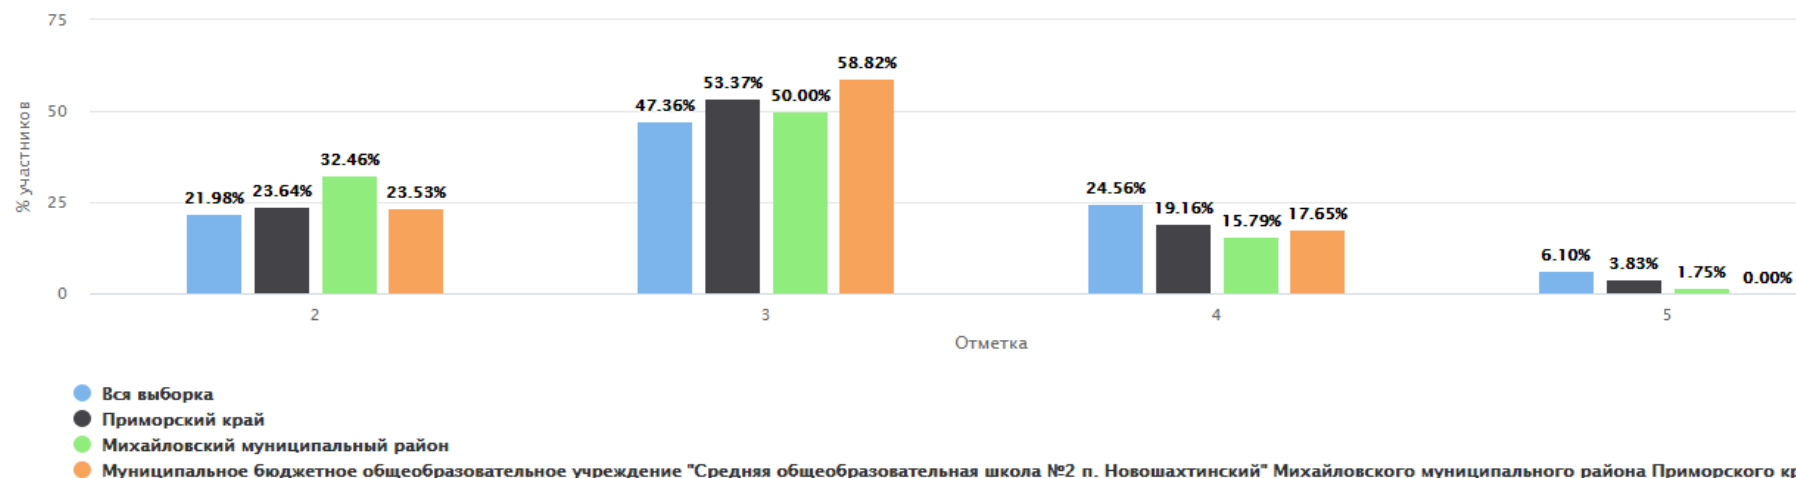

ВПР 2020. 9 класс (по программе 8 класса)

Дата: 14.09.2020

Предмет: Физика

Максимальный первичный балл: 18

Общая гистограмма оценок

Группы участников	Кол-во 00	Кол-во участников	2	3	4	5
ВПР 2020. 9 класс (по программе 8 класса)						
Вся выборка	14730	387936	21.98	47.36	24.56	6.10
Приморский край	173	4437	23.64	53.37	19.16	3.83
Михайловский муниципальный район	7	114	32.46	50.00	15.79	1.75
Муниципальное бюджетное общеобразовательное учреждение "Средняя общеобразовательная школа №2 п. Новошахтинский" Михайловского муниципального района Приморского края"		34	23.53	58.82	17.65	0.00

"+ число" (выше объекта сравнения) "- число" (ниже объекта сравнения)	Сравнение % отношения оценок в сравнении с краем и районом							
	"2"	"3"	"4"	"5"	"2"	"3"	"4"	"5"
Приморский край	23,64	-0,11	53,37	5,45	19,16	-1,51	3,83	-3,83
Михайловский муниципальный район	32,46	-8,93	50	8,82	15,79	1,86	1,75	-1,75
МБОУ СОШ № 2 п. Новошахтинский	23,53		58,82		17,65		0