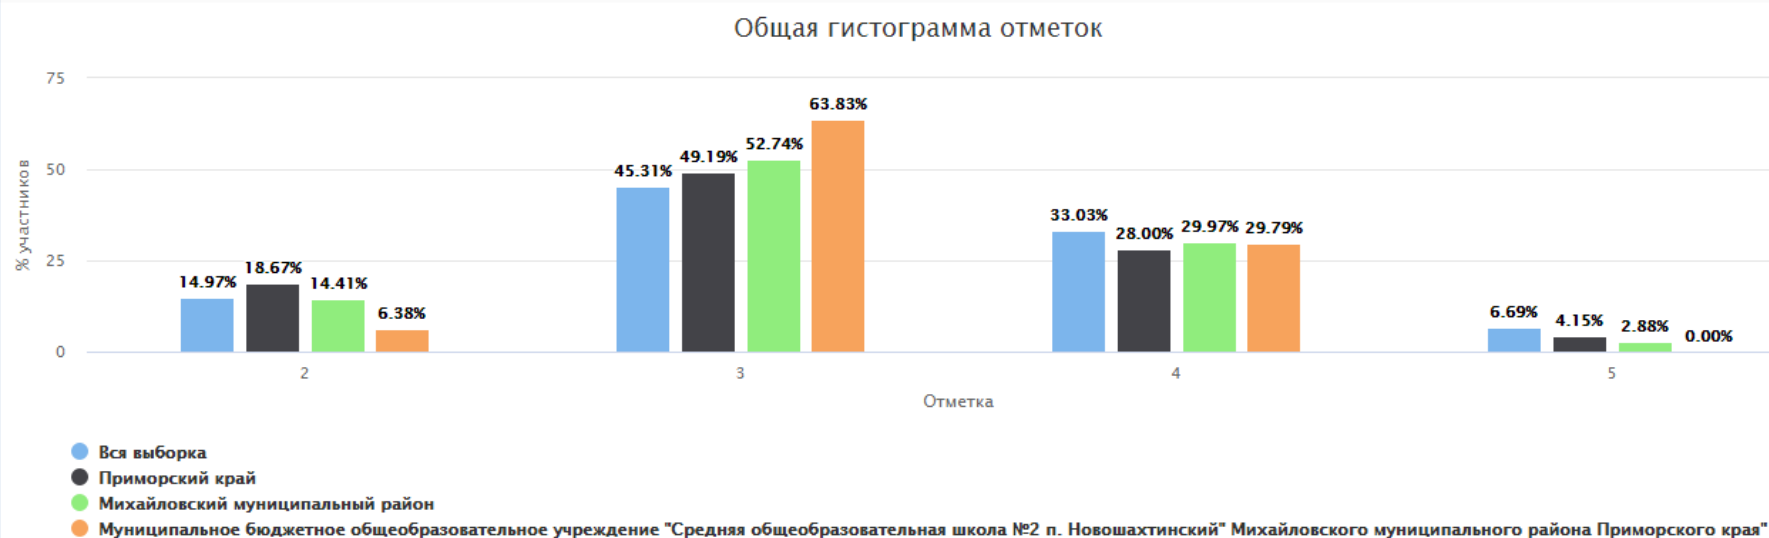

ВПР 2020. 6 класс (по программе 5 класса)

Дата: 14.09.2020

Предмет: Биология

Максимальный первичный балл: 29

Группы участников	Кол-во ОО	Кол-во участников	2	3	4	5
ВПР 2020. 6 класс (по программе 5 класса)						
Вся выборка	35442	1289890	14.97	45.31	33.03	6.69
Приморский край	489	17086	18.67	49.19	28.00	4.15
Михайловский муниципальный район	14	352	14.41	52.74	29.97	2.88
Муниципальное бюджетное общеобразовательное учреждение "Средняя общеобразовательная школа №2 п. Новошахтинский" Михайловского муниципального района Приморского края"		47	6.38	63.83	29.79	0.00

"+ число" (выше объекта сравнения) "- число" (ниже объекта сравнения)	Сравнение % отношения оценок в сравнении с краем и районом							
	"2"		"3"		"4"		"5"	
Приморский край	18,67	-12,29	49,19	14,64	28	1,79	4,15	-4,15
Михайловский муниципальный район	14,41	-8,03	52,74	11,09	29,97	-0,18	2,88	-2,88
МБОУ СОШ № 2 п. Новошахтинский	6,38		63,83		29,79		0