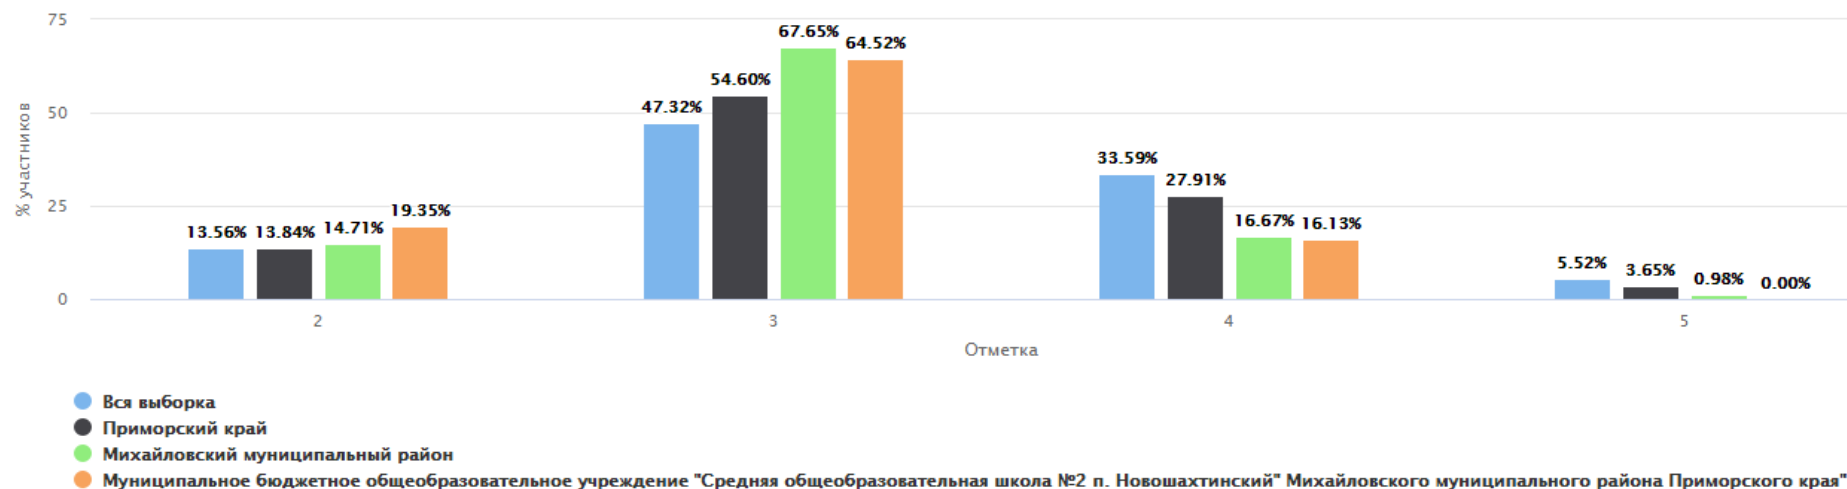

ВПР 2020. 9 класс (по программе 8 класса)

Дата: 14.09.2020

Предмет: Биология

Максимальный первичный балл: 35

Общая гистограмма оценок

Группы участников	Кол-во ОО	Кол-во участников	2	3	4	5
ВПР 2020. 9 класс (по программе 8 класса)						
Вся выборка	16084	396218	13.56	47.32	33.59	5.52
Приморский край	180	4058	13.84	54.60	27.91	3.65
Михайловский муниципальный район	6	102	14.71	67.65	16.67	0.98
Муниципальное бюджетное общеобразовательное учреждение "Средняя общеобразовательная школа №2 п. Новошахтинский" Михайловского муниципального района Приморского края"		31	19.35	64.52	16.13	0.00

"+ число" (выше объекта сравнения) "- число" (ниже объекта сравнения)	Сравнение % отношения оценок в сравнении с краем и районом							
	"2"		"3"		"4"		"5"	
Приморский край	13,84	5,51	54,6	9,92	27,91	-11,78	3,65	-3,65
Михайловский муниципальный район	14,71	4,64	67,65	-3,13	16,67	-0,54	0,98	-0,98
МБОУ СОШ № 2 п. Новошахтинский	19,35		64,52		16,13		0