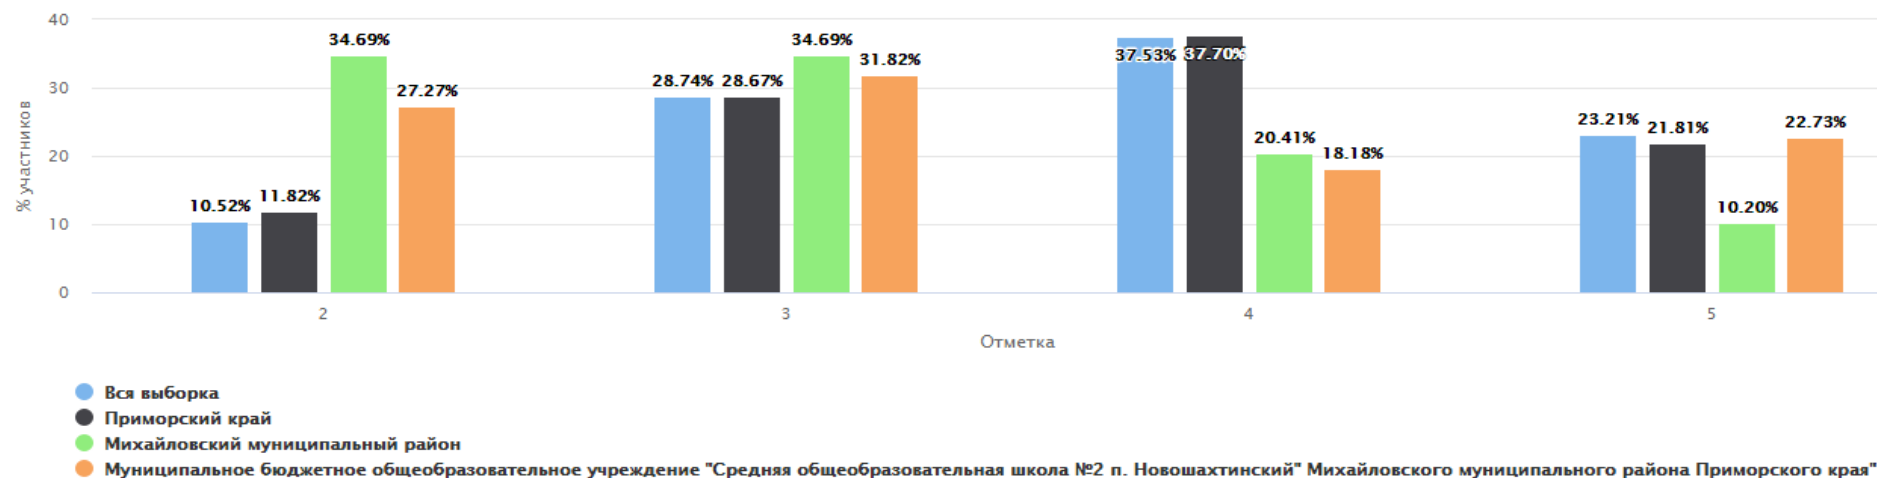

ВПР 2020. 11 класс

Дата: 02.03.2020

Предмет: Английский язык

Максимальный первичный балл: 32

Общая гистограмма отметок

Группы участников	Кол-во ОО	Кол-во участников	2	3	4	5
ВПР 2020. 11 класс						
Вся выборка	8051	133404	10.52	28.74	37.53	23.21
Приморский край	92	1273	11.82	28.67	37.70	21.81
Михайловский муниципальный район	4	49	34.69	34.69	20.41	10.20
Муниципальное бюджетное общеобразовательное учреждение "Средняя общеобразовательная школа №2 п. Новошахтинский" Михайловского муниципального района Приморского края"		22	27.27	31.82	18.18	22.73

"+ число" (выше объекта сравнения) "- число" (ниже объекта сравнения)	Сравнение % отношения оценок в сравнении с краем и районом							
	"2"		"3"		"4"		"5"	
Приморский край	11,82	15,45	28,67	3,15	37,7	-19,52	21,81	0,92
Михайловский муниципальный район	34,69	-7,42	34,69	-2,87	20,41	-2,23	10,2	12,53
МБОУ СОШ № 2 п. Новошахтинский	27,27		31,82		18,18		22,73