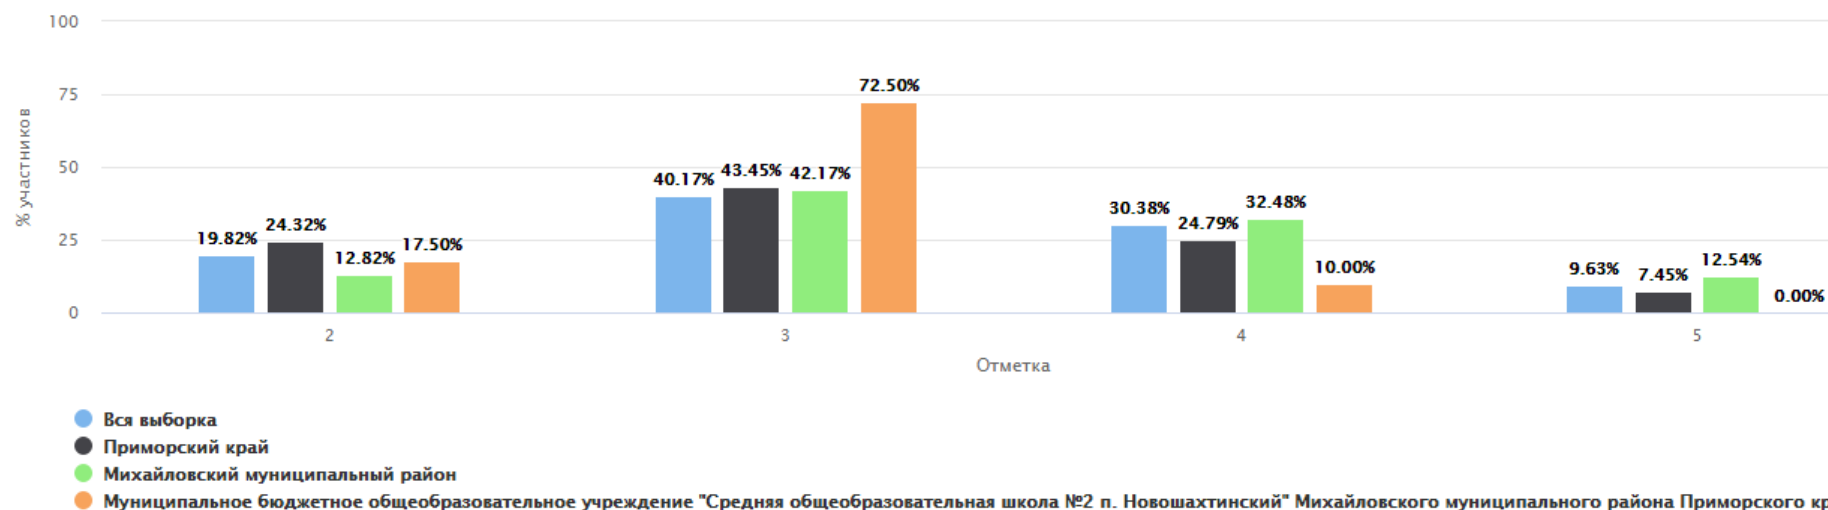

ВПР 2020. 6 класс (по программе 5 класса)

Дата: 14.09.2020

Предмет: Русский язык

Максимальный первичный балл: 45

Общая гистограмма отметок

Группы участников	Кол-во ОО	Кол-во участников	2	3	4	5
ВПР 2020. 6 класс (по программе 5 класса)						
Вся выборка	35560	1304778	19.82	40.17	30.38	9.63
Приморский край	488	17189	24.32	43.45	24.79	7.45
Михайловский муниципальный район	14	351	12.82	42.17	32.48	12.54
Муниципальное бюджетное общеобразовательное учреждение "Средняя общеобразовательная школа №2 п. Новошахтинский" Михайловского муниципального района Приморского края"		40	17.50	72.50	10.00	0.00

"+ число" (выше объекта сравнения) "- число" (ниже объекта сравнения)	Сравнение % отношения оценок в сравнении с краем и районом							
	"2"		"3"		"4"		"5"	
Приморский край	24,32	-6,82	43,45	29,05	24,79	-14,79	7,45	-7,45
Михайловский муниципальный район	12,82	4,68	42,17	30,33	32,48	-22,48	12,54	-12,54
МБОУ СОШ № 2 п. Новошахтинский	17,5		72,5		10		0