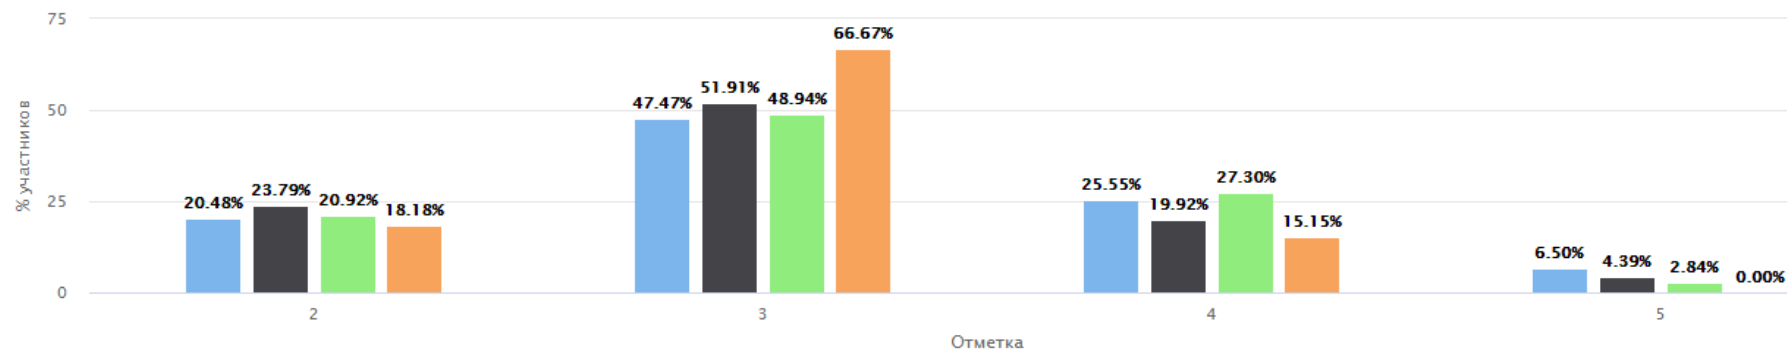

ВПР 2020. 8 класс (по программе 7 класса)

Дата: 14.09.2020

Предмет: Физика

Максимальный первичный балл: 18

Общая гистограмма отметок

- Вся выборка
- Приморский край
- Михайловский муниципальный район
- Муниципальное бюджетное общеобразовательное учреждение "Средняя общеобразовательная школа №2 п. Новошахтинский" Михайловского муниципального района Приморского края"

Группы участников	Кол-во ОО	Кол-во участников	2	3	4	5
ВПР 2020. 8 класс (по программе 7 класса)						
Вся выборка	35200	1075888	20.48	47.47	25.55	6.50
Приморский край	478	14779	23.79	51.91	19.92	4.39
Михайловский муниципальный район	12	282	20.92	48.94	27.30	2.84
Муниципальное бюджетное общеобразовательное учреждение "Средняя общеобразовательная школа №2 п. Новошахтинский" Михайловского муниципального района Приморского края"		33	18.18	66.67	15.15	0.00

"+ число" (выше объекта сравнения) "- число" (ниже объекта сравнения)	Сравнение % отношения оценок в сравнении с краем и районом							
	"2"		"3"		"4"		"5"	
Приморский край	23,79	-5,61	51,91	14,76	19,92	-4,77	4,39	-4,39
Михайловский муниципальный район	20,92	-2,74	48,94	17,73	27,3	-12,15	2,84	-2,84
МБОУ СОШ № 2 п. Новошахтинский	18,18		66,67		15,15		0