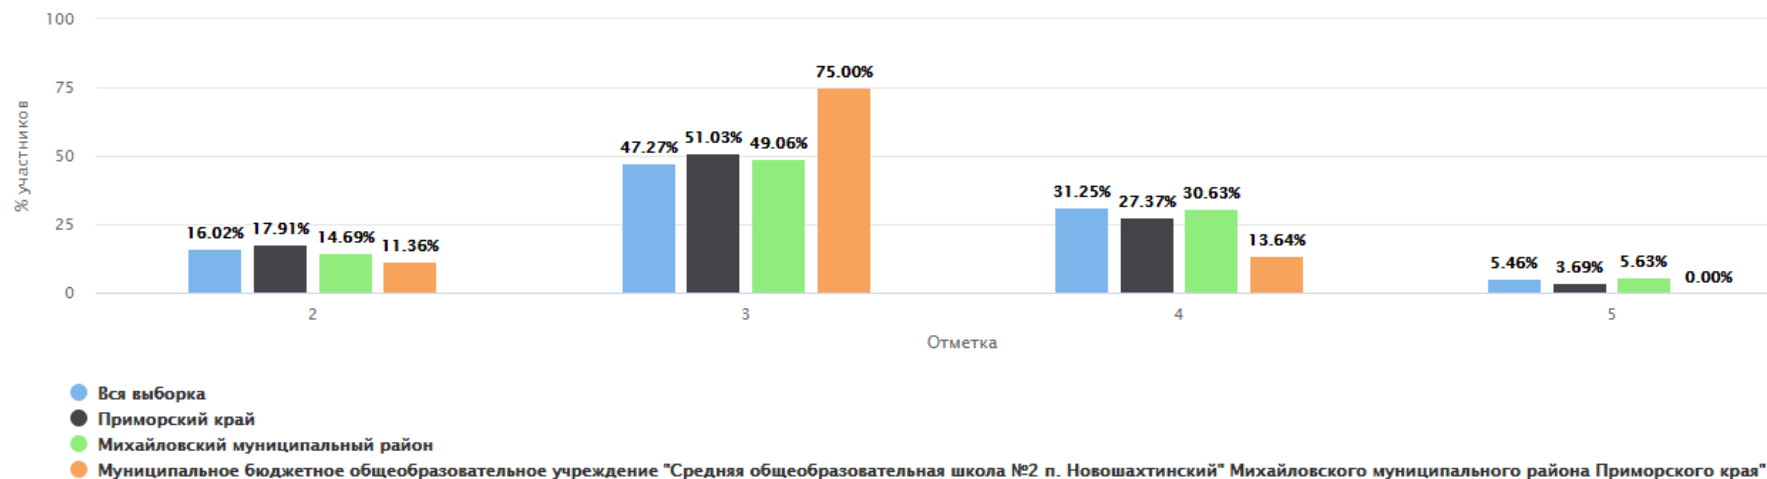

ВПР 2020. 7 класс (по программе 6 класса)

Дата: 14.09.2020

Предмет: Биология

Максимальный первичный балл: 28

Общая гистограмма отметок

Группы участников	Кол-во ОО	Кол-во участников	2	3	4	5
ВПР 2020. 7 класс (по программе 6 класса)						
Вся выборка	35388	1195835	16.02	47.27	31.25	5.46
Приморский край	488	16210	17.91	51.03	27.37	3.69
Михайловский муниципальный район	14	320	14.69	49.06	30.63	5.63
Муниципальное бюджетное общеобразовательное учреждение "Средняя общеобразовательная школа №2 п. Новошахтинский" Михайловского муниципального района Приморского края"		44	11.36	75.00	13.64	0.00

"+ число" (выше объекта сравнения) "- число" (ниже объекта сравнения)	Сравнение % отношения оценок в сравнении с краем и районом							
	"2"		"3"		"4"		"5"	
Приморский край	17,91	-6,55	51,03	23,97	27,37	-13,73	3,69	-3,69
Михайловский муниципальный район	14,69	-3,33	49,06	25,94	30,63	-16,99	5,63	-5,63
МБОУ СОШ № 2 п. Новошахтинский	11,36		75		13,64		0