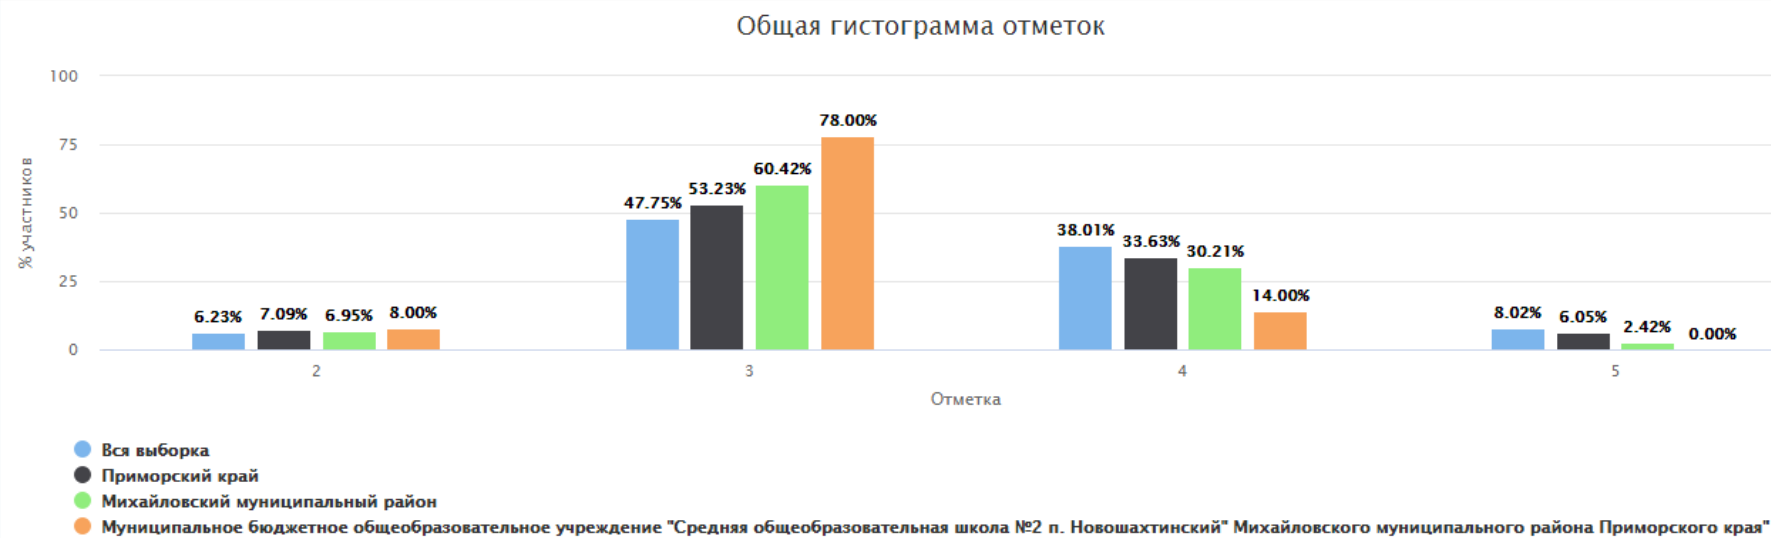

ВПР 2020. 7 класс (по программе 6 класса)

Дата: 14.09.2020

Предмет: География

Максимальный первичный балл: 37

Группы участников	Кол-во ОО	Кол-во участников	2	3	4	5
ВПР 2020. 7 класс (по программе 6 класса)						
Вся выборка	35391	1199083	6.23	47.75	38.01	8.02
Приморский край	484	16373	7.09	53.23	33.63	6.05
Михайловский муниципальный район	14	331	6.95	60.42	30.21	2.42
Муниципальное бюджетное общеобразовательное учреждение "Средняя общеобразовательная школа №2 п. Новошахтинский" Михайловского муниципального района Приморского края"		50	8.00	78.00	14.00	0.00

"+ число" (выше объекта сравнения) "- число" (ниже объекта сравнения)	Сравнение % отношения оценок в сравнении с краем и районом							
	"2"		"3"		"4"		"5"	
Приморский край	7,09	0,91	53,23	24,77	33,63	-19,63	6,05	-6,05
Михайловский муниципальный район	6,95	1,05	60,42	17,58	30,21	-16,21	2,42	-2,42
МБОУ СОШ № 2 п. Новошахтинский	8		78		14		0