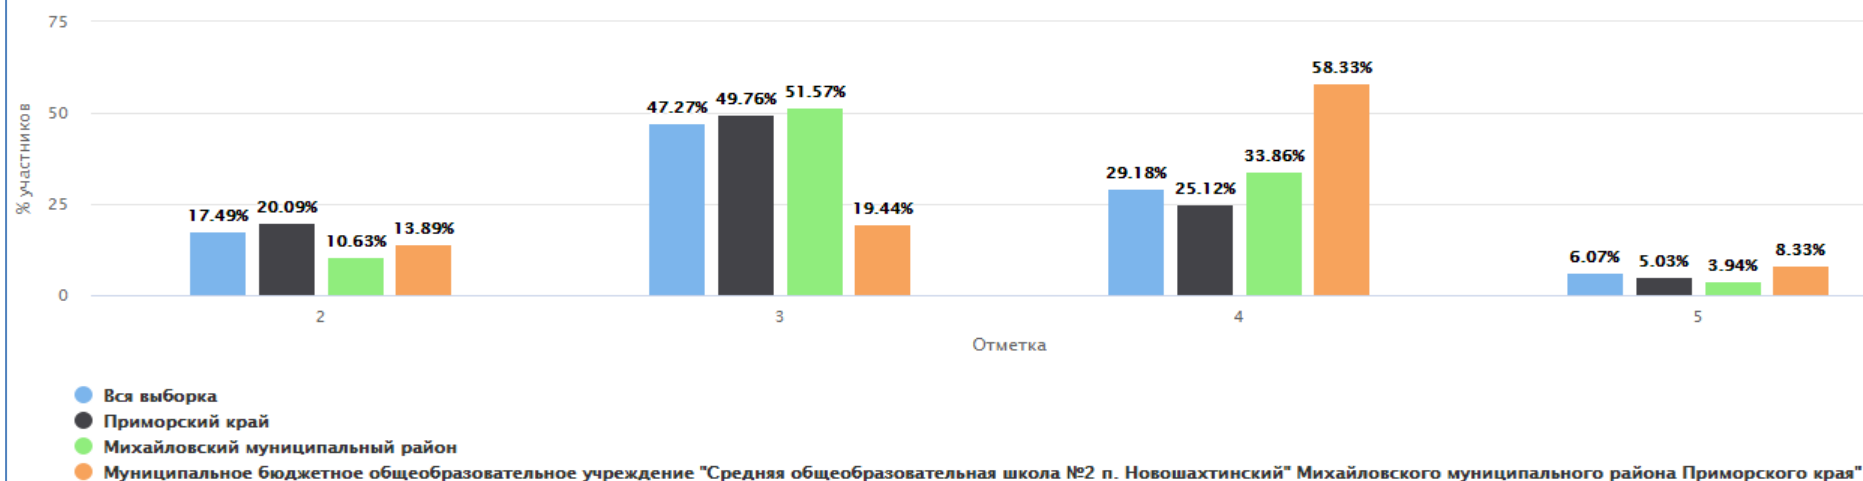

ВПР 2020. 8 класс (по программе 7 класса)

Дата: 14.09.2020

Предмет: Обществознание

Максимальный первичный балл: 23

Общая гистограмма отметок

Группы участников	Кол-во ОО	Кол-во участников	2	3	4	5
ВПР 2020. 8 класс (по программе 7 класса)						
Вся выборка	35266	1079809	17.49	47.27	29.18	6.07
Приморский край	482	15016	20.09	49.76	25.12	5.03
Михайловский муниципальный район	12	289	10.63	51.57	33.86	3.94
Муниципальное бюджетное общеобразовательное учреждение "Средняя общеобразовательная школа №2 п. Новошахтинский" Михайловского муниципального района Приморского края"		36	13.89	19.44	58.33	8.33

"+ число" (выше объекта сравнения) "- число" (ниже объекта сравнения)	Сравнение % отношения оценок в сравнении с краем и районом							
	"2"		"3"		"4"		"5"	
Приморский край	20,09	-6,2	49,76	-30,32	25,12	33,21	5,03	3,3
Михайловский муниципальный район	10,63	3,26	51,57	-32,13	33,86	24,47	3,94	4,39
МБОУ СОШ № 2 п. Новошахтинский	13,89		19,44		58,33		8,33