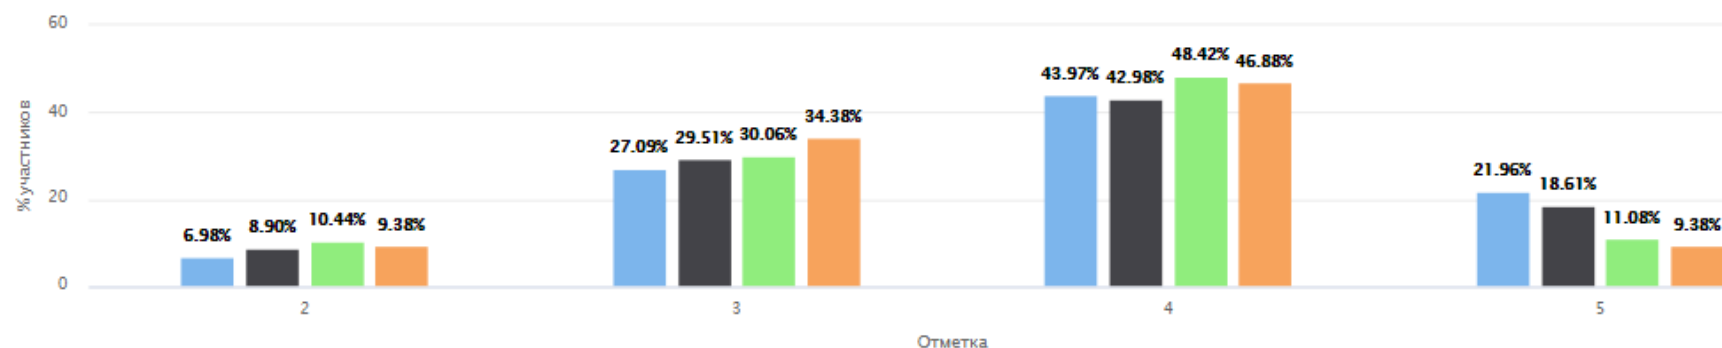

ВПР 2020. 5 класс (по программе 4 класса)

Дата: 14.09.2020

Предмет: Математика

Максимальный первичный балл: 20

Общая гистограмма оценок

Группы участников	Кол-во ОО	Кол-во участников	2	3	4	5
ВПР 2020. 5 класс (по программе 4 класса)						
Вся выборка	35349	1369699	6.98	27.09	43.97	21.96
Приморский край	486	17704	8.90	29.51	42.98	18.61
Михайловский муниципальный район	14	316	10.44	30.06	48.42	11.08
Муниципальное бюджетное общеобразовательное учреждение "Средняя общеобразовательная школа №2 п. Новошахтинский" Михайловского муниципального района Приморского края		32	9.38	34.38	46.88	9.38

"+ число" (выше объекта сравнения) "- число" (ниже объекта сравнения)	Сравнение % отношения оценок в сравнении с краем и районом							
	"2"		"3"		"4"		"5"	
Приморский край	8,9	0,48	29,51	4,87	42,98	3,9	18,61	-9,23
Михайловский муниципальный район	10,44	-1,06	30,06	4,32	48,42	-1,54	11,08	-1,7
МБОУ СОШ № 2 п. Новошахтинский	9,38		34,38		46,88		9,38