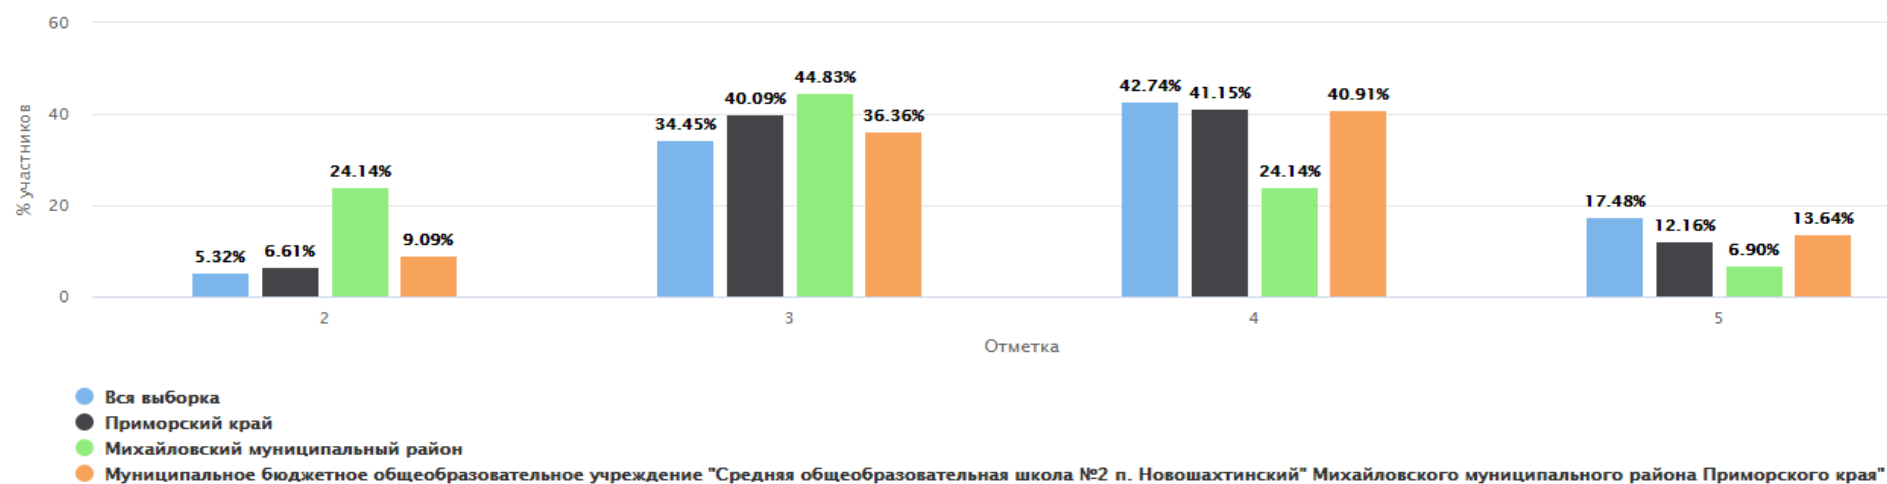

ВПР 2020. 11 класс

Дата: 10.03.2020

Предмет: Химия

Максимальный первичный балл: 33

Общая гистограмма оценок

Группы участников	Кол-во ОО	Кол-во участников	2	3	4	5
ВПР 2020. 11 класс						
Вся выборка	10309	162910	5.32	34.45	42.74	17.48
Приморский край	103	1604	6.61	40.09	41.15	12.16
Михайловский муниципальный район	4	58	24.14	44.83	24.14	6.90
Муниципальное бюджетное общеобразовательное учреждение "Средняя общеобразовательная школа №2 п. Новошахтинский" Михайловского муниципального района Приморского края"		22	9.09	36.36	40.91	13.64

"+ число" (выше объекта сравнения) "- число" (ниже объекта сравнения)	Сравнение % отношения оценок в сравнении с краем и районом							
	"2"		"3"		"4"		"5"	
Приморский край	6,61	2,48	40,09	-3,73	41,15	-0,24	12,16	1,48
Михайловский муниципальный район	24,14	-15,05	44,83	-8,47	24,14	16,77	6,9	6,74
МБОУ СОШ № 2 п. Новошахтинский	9,09		36,36		40,91		13,64