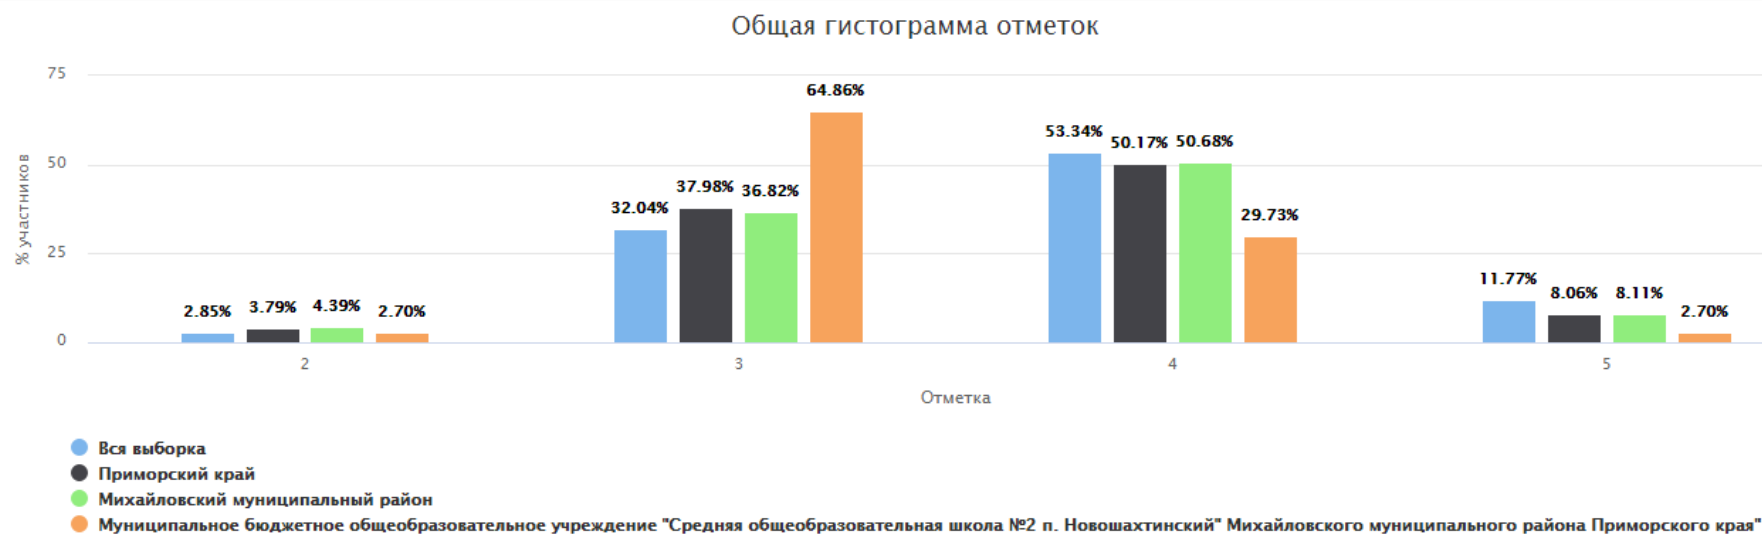

ВПР 2020. 5 класс (по программе 4 класса)

Дата: 14.09.2020

Предмет: Окружающий мир

Максимальный первичный балл: 32

Группы участников	Кол-во ОО	Кол-во участников	2	3	4	5
ВПР 2020. 5 класс (по программе 4 класса)						
Вся выборка	35267	1359182	2.85	32.04	53.34	11.77
Приморский край	488	17848	3.79	37.98	50.17	8.06
Михайловский муниципальный район	14	296	4.39	36.82	50.68	8.11
Муниципальное бюджетное общеобразовательное учреждение "Средняя общеобразовательная школа №2 п. Новошахтинский" Михайловского муниципального района Приморского края		37	2.70	64.86	29.73	2.70

"+ число" (выше объекта сравнения) "- число" (ниже объекта сравнения)	Сравнение % отношения оценок в сравнении с краем и районом							
	"2"		"3"		"4"		"5"	
Приморский край	3,79	-1,09	37,98	26,88	50,17	-20,44	8,06	-5,36
Михайловский муниципальный район	4,39	-1,69	36,82	28,04	50,68	-20,95	8,11	-5,41
МБОУ СОШ № 2 п. Новошахтинский	2,7		64,86		29,73		2,7